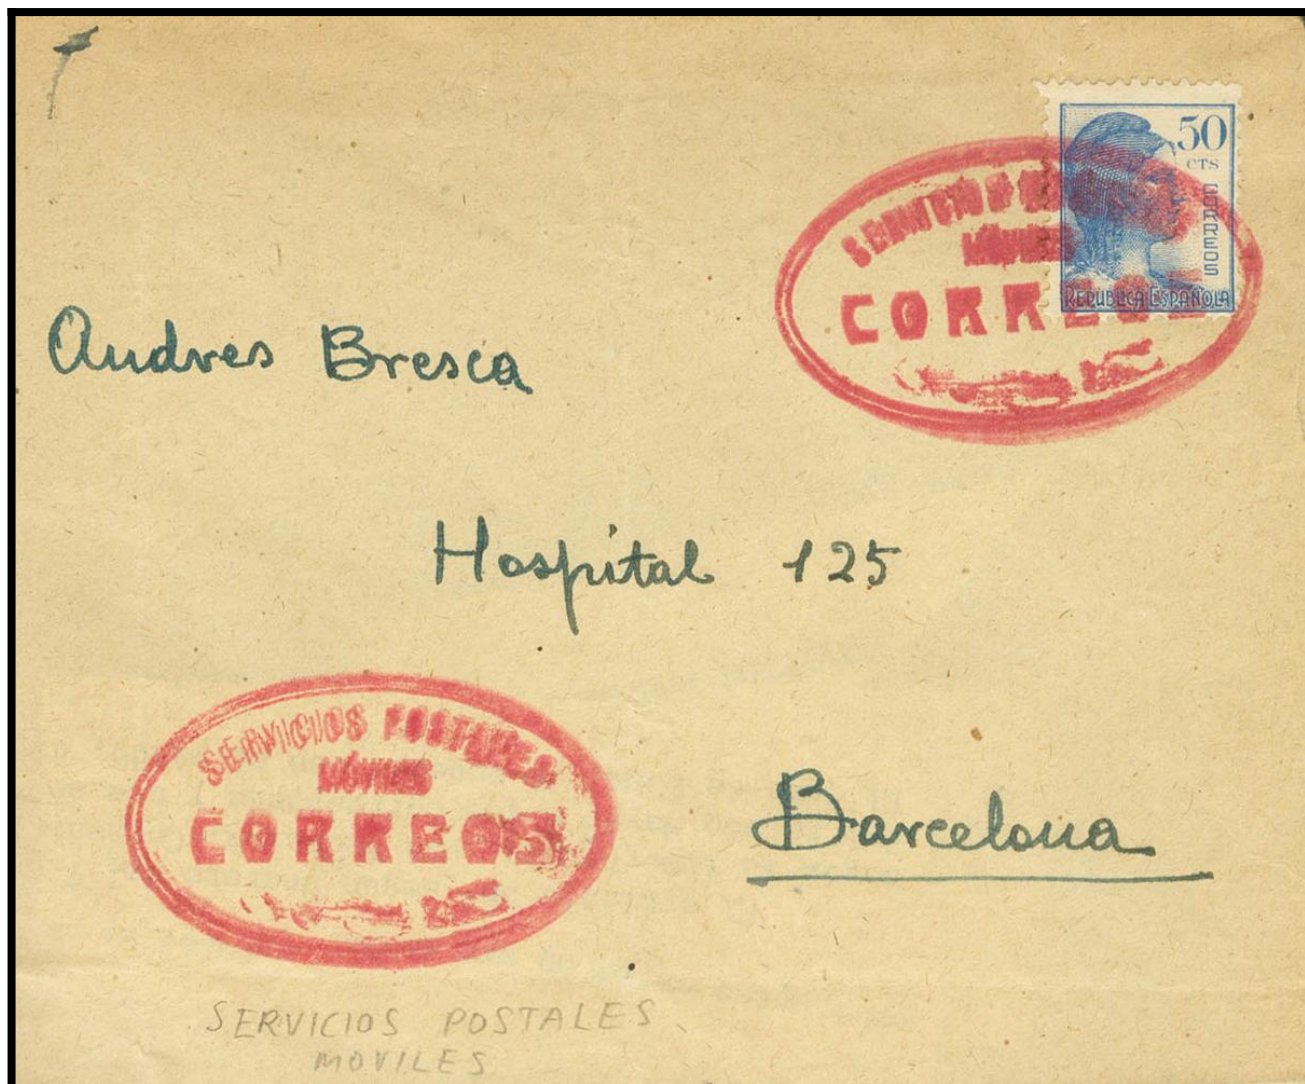

Lote: 1287

Subasta Online Sellos España y Colonias #113

SOBRE (1938ca). 50 cts azul. Dirigida a BARCELONA. Matasello SERVICIOS POSTALES / MOVILES / CORREOS, en rojo. MAGNIFICA.

Remite. of Alcega. E. M. 2da Seccion - Informacion
Cuartel General Base 8. C.C. 18