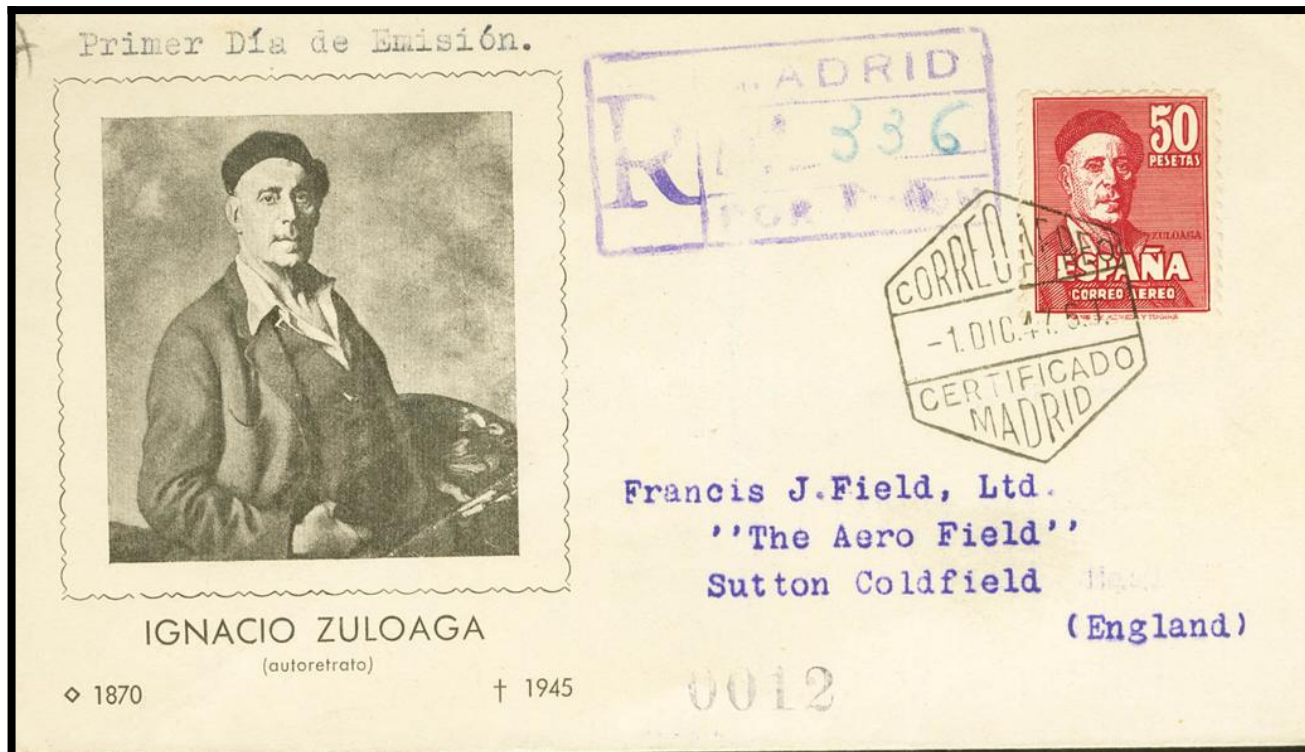

# Lote: 1157

## Subasta Online Sellos España y Colonias #113

SOBRE 1015/16. 1947. Serie completa. Sobres de Primer Día (el sobre de Falla tiene una fotocopia con la cara de Manuel de Falla adherida tapando el dibujo de Zuloaga). MAGNIFICOS. Edifil 2024: 415 Euros

Manuel de Falla  
Dibujo de Vázquez Díaz