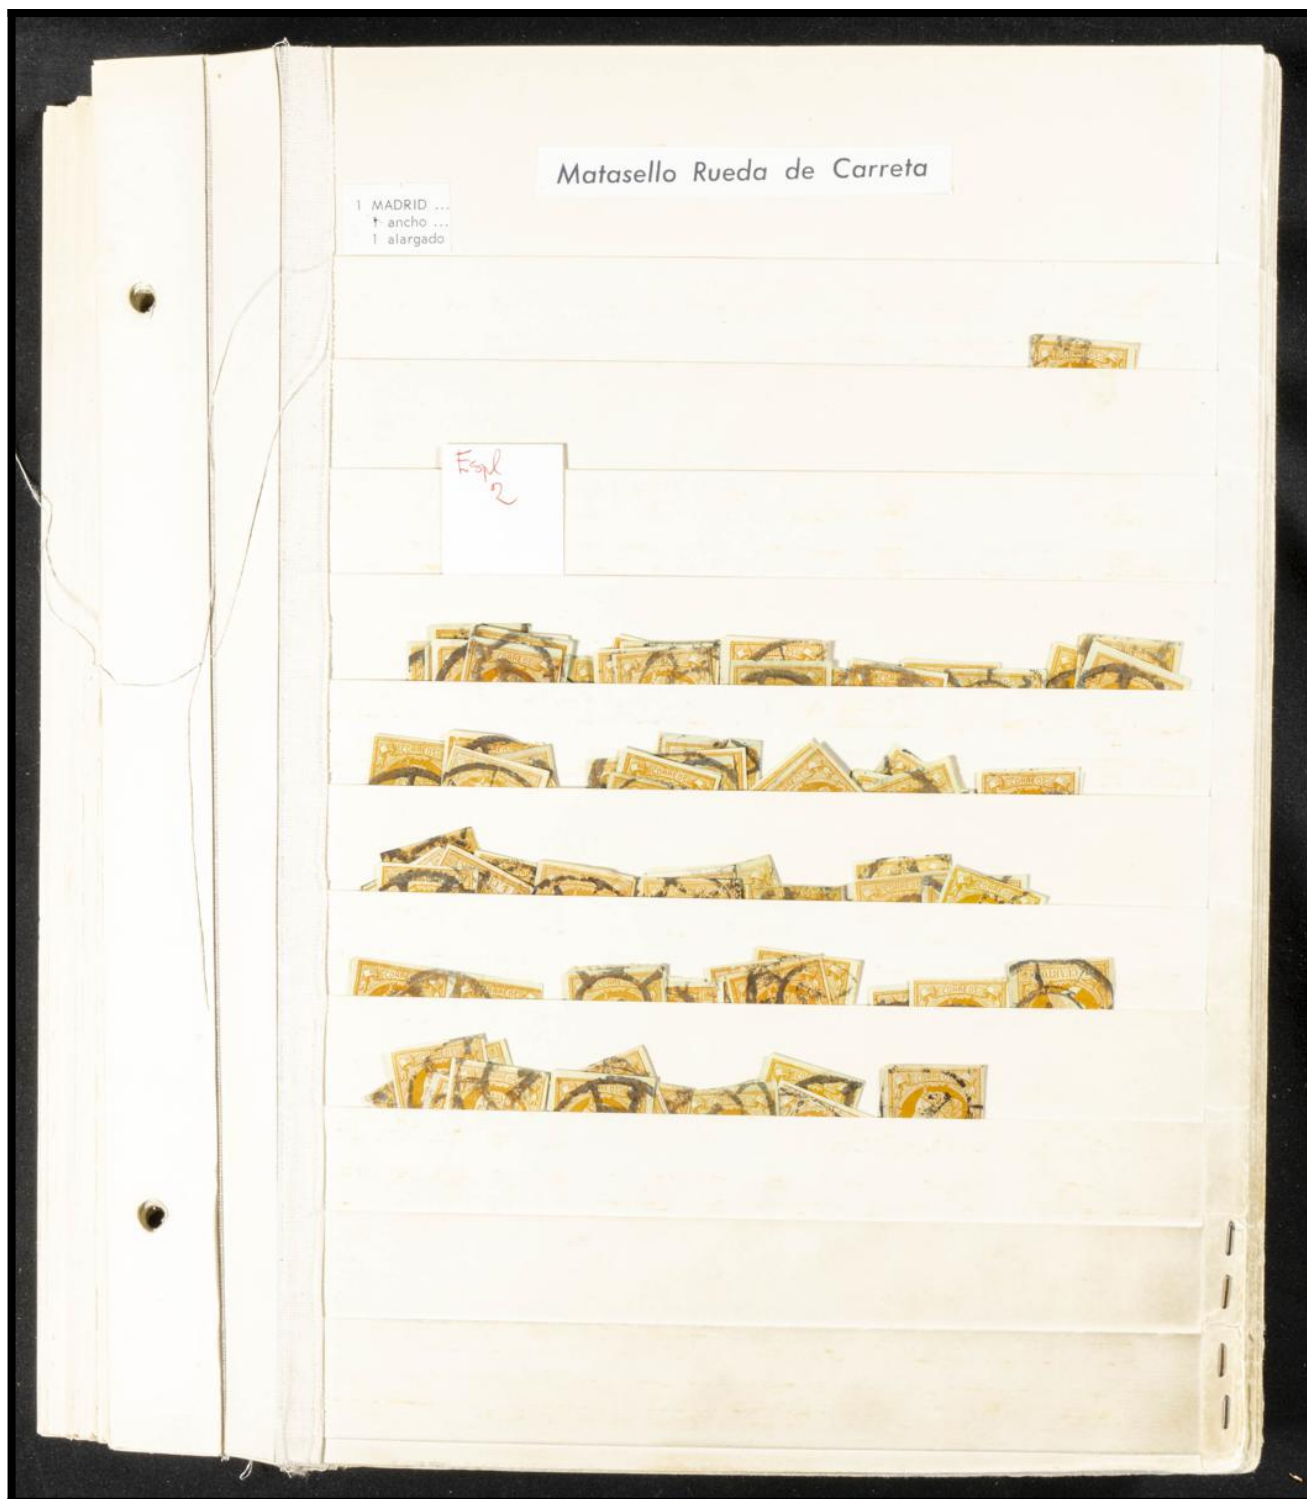

Lote: 825

Subasta Online Lotes y Colecciones #112

Espectacular conjunto de centenares de sellos (más de mil) del 4 cuartos naranja de 1860 con matasellos tipo carreta y fechador, organizados por poblaciones (estampaciones buenas por norma general). A EXAMINAR.

3 CADIZ
3 delgado
color azul gris

4 CORUNA
color negro gris
papel blanco ...
papel azulado ...

5 GRANADA
5 ancho
papel blanco
papel azulado

6 MALAGA
6 delgado
algo calcado dorso
papel blanco
papel azulado

7 SEVILLA
7 delgado
algo calcado dorso
papel blanco
papel azulado

8 VALENCIA
8 delgado
algo calcado dorso
papel blanco
papel azulado