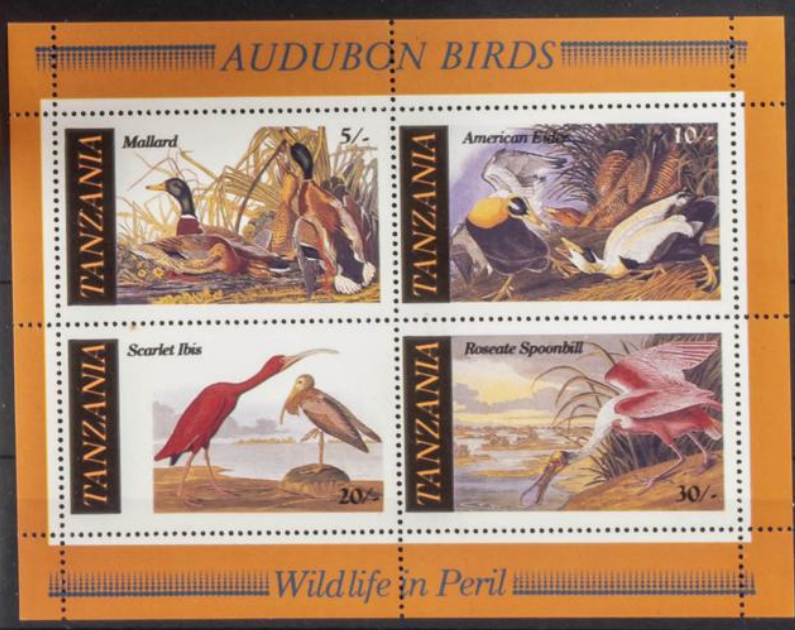

N.º HB-45

15.-

TANZANIA