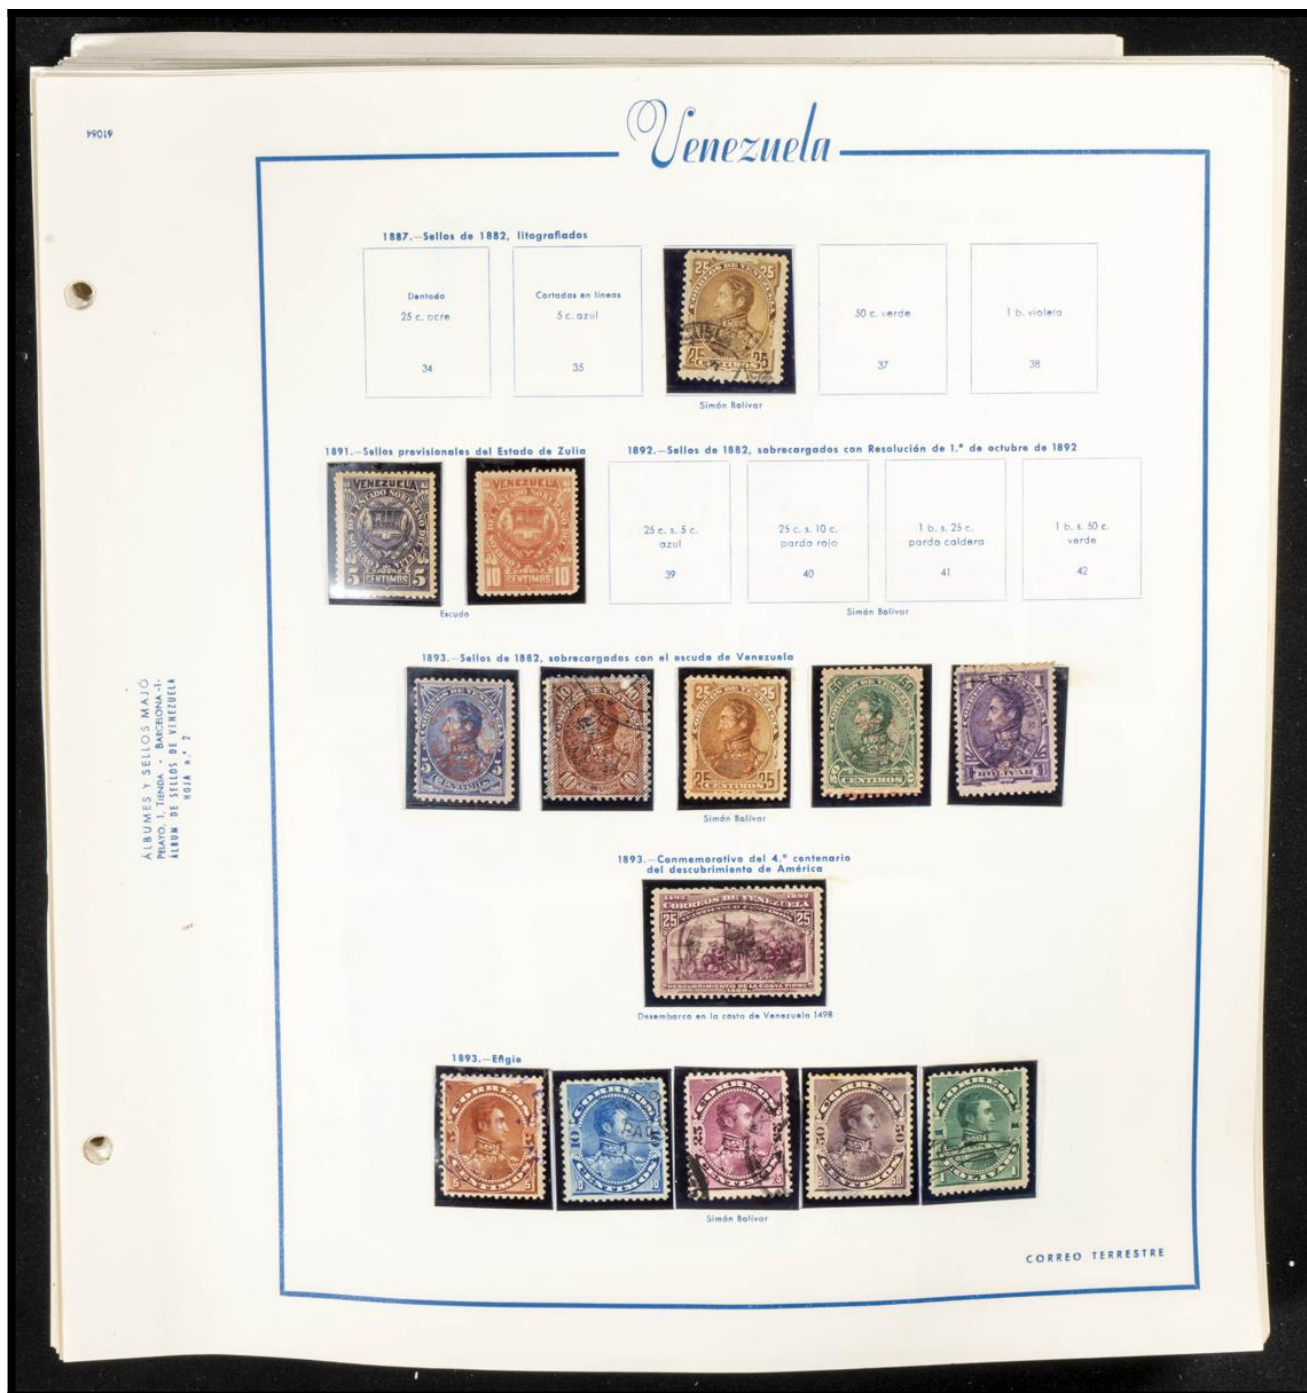

Lote: 748

Subasta Online Lotes y Colecciones #112

**/º (1882ca). Interesante y muy completa colección de Venezuela entre 1882 y 1977, en usado e incluyendo la mayoría de series y minipliegos emitidos entre 1980 y 1998, en nuevo. ALTO VALOR DE CATALOGO. A EXAMINAR.