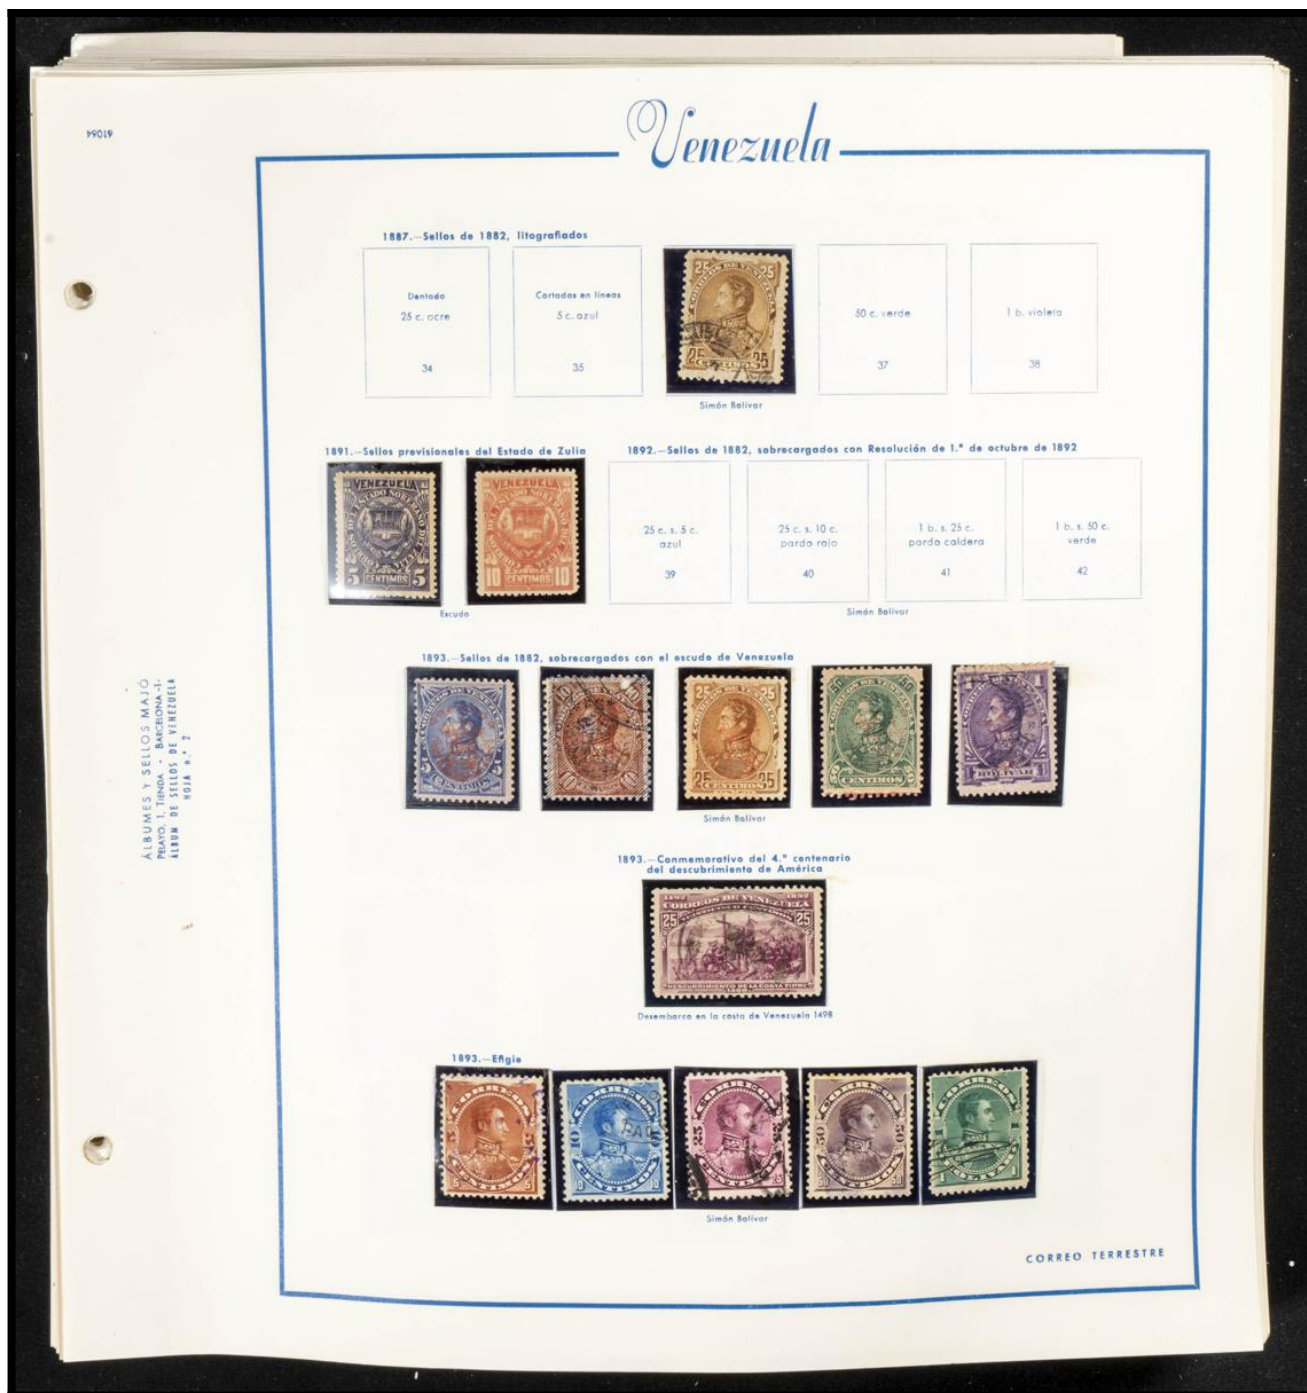

Lote: 748

Subasta Online Lotes y Colecciones #112

**/º (1882ca). Interesante y muy completa colección de Venezuela entre 1882 y 1977, en usado e incluyendo la mayoría de series y minipliegos emitidos entre 1980 y 1998, en nuevo. ALTO VALOR DE CATALOGO. A EXAMINAR.

CORREO TERRESTRE

S

19019

Venezuela

1903.—Inscripción: Estado Guayana

10 c. negro s. rojo
88

50 c. negro s. azul
90

1 l. negro s. ante
91

Buque Banrigh

Inscripción: Estado Maturín

5 c. negro s. rosa
92

25 c. negro s. ante
94

50 c. negro s. rojo
95

1 l. negro s. gris
96

Buque Banrigh

Inscripción: Distrito Mariño