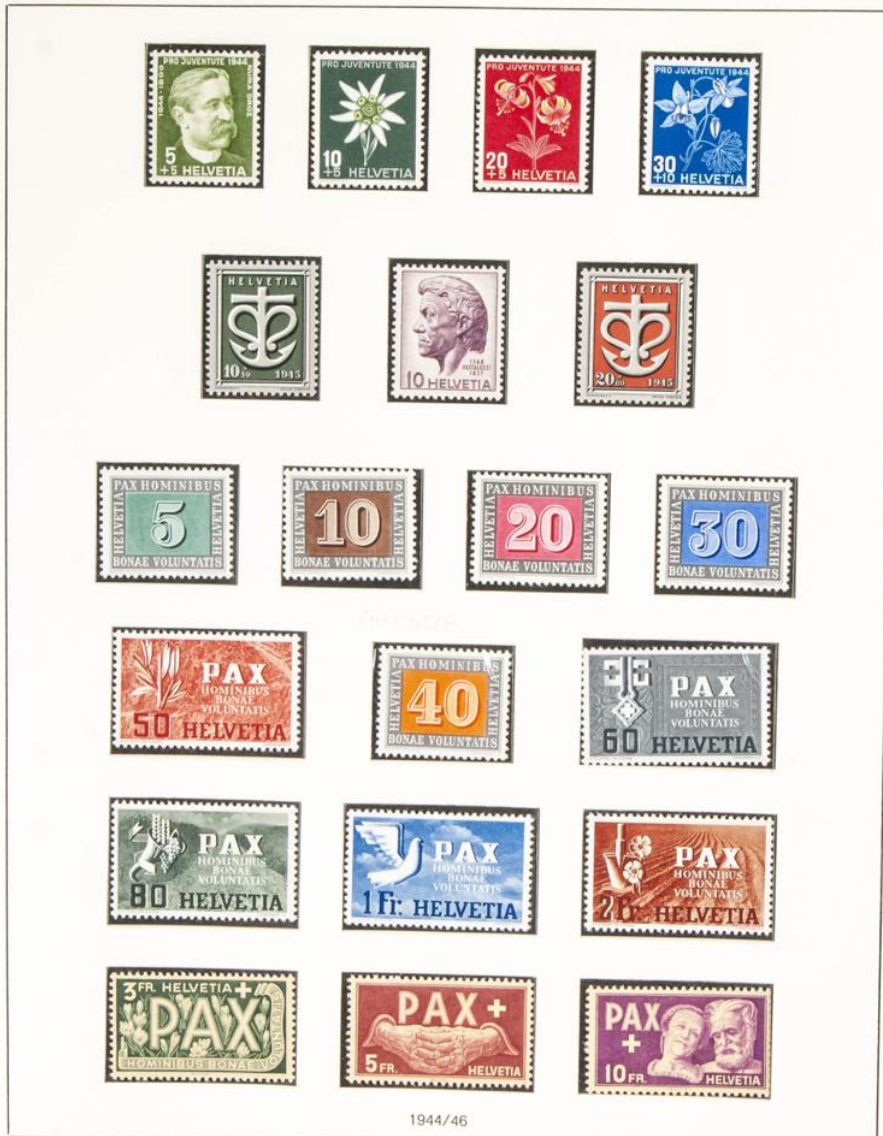

1944/46

Schweiz
Switzerland
Suisse

Nr. 365

Made in
Germany