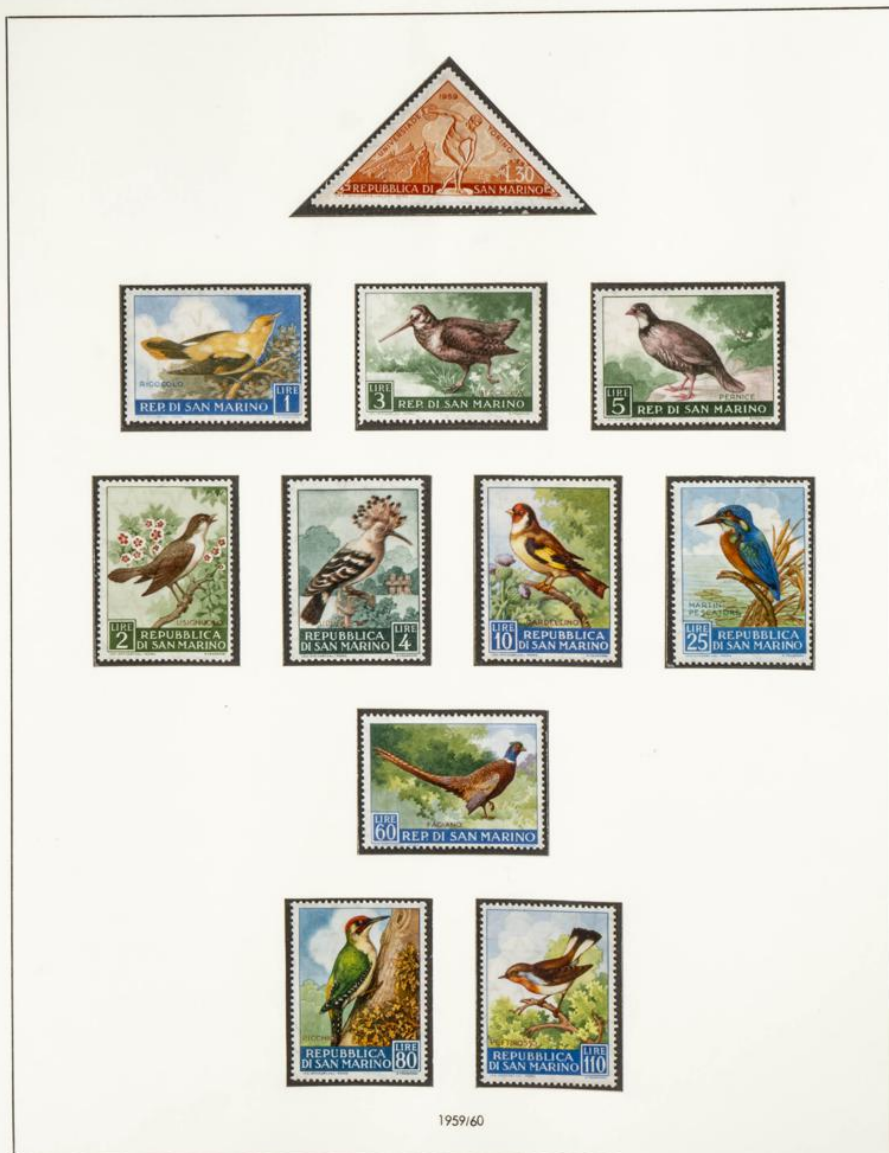

San Marino
Saint-Marin

Nr. 45 II

Made In
Germany

1959/60