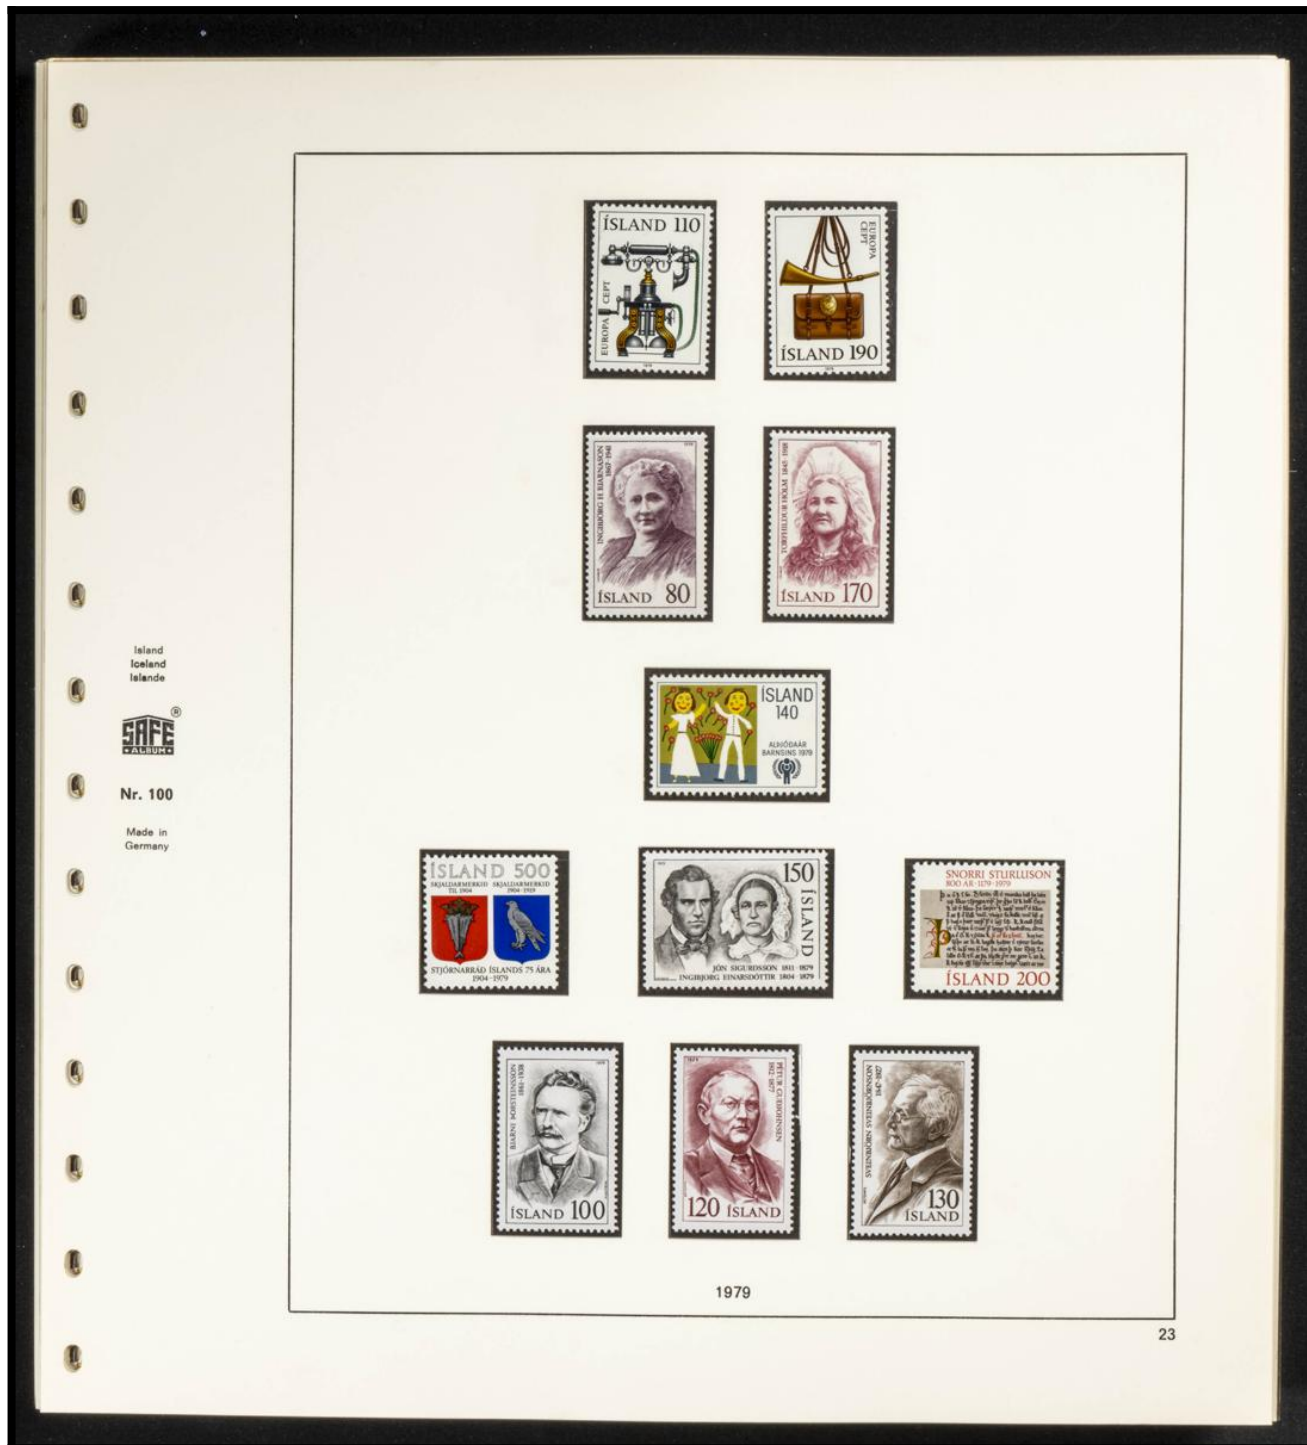

# Lote: 587

## Subasta Online Lotes y Colecciones #112

\*\* (1961ca). Colección muy completa de Islandia entre 1961 y 1989, en nuevo (montada en álbum Safe), incluye otra colección completa de 1971 y 1983. A EXAMINAR.