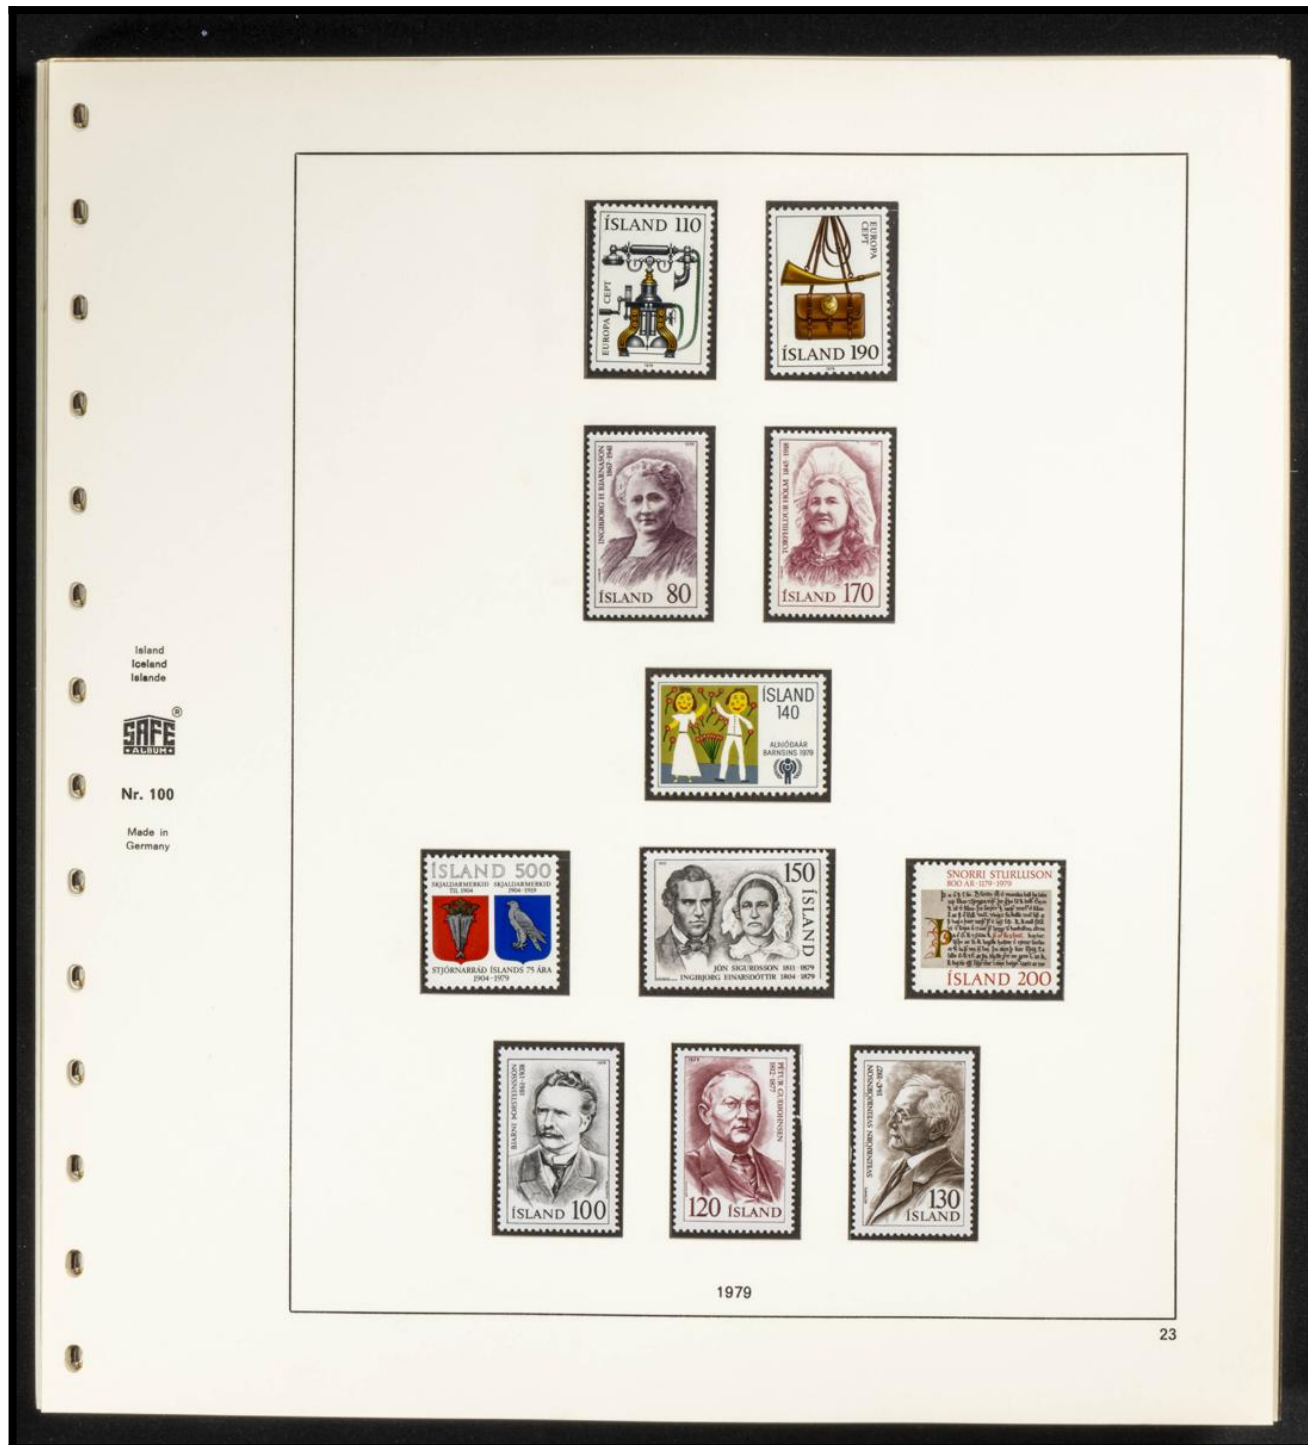

Lote: 587

Subasta Online Lotes y Colecciones #112

** (1961ca). Colección muy completa de Islandia entre 1961 y 1989, en nuevo (montada en álbum Safe), incluye otra colección completa de 1971 y 1983. A EXAMINAR.

Island
Iceland
Islande

Nr. 100

Made in
Germany

1980

24

Island
Iceland
Islande
1981

SAFE
dual
No. 2100

Island
Iceland
Islande
1982