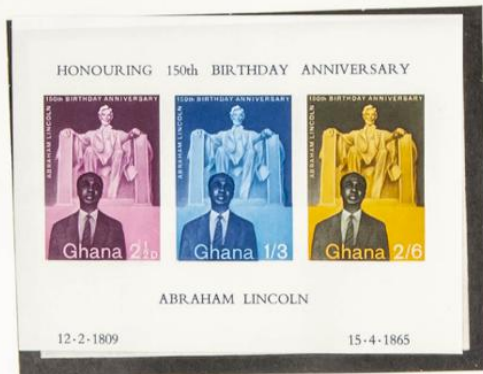

GHANA

5

1959