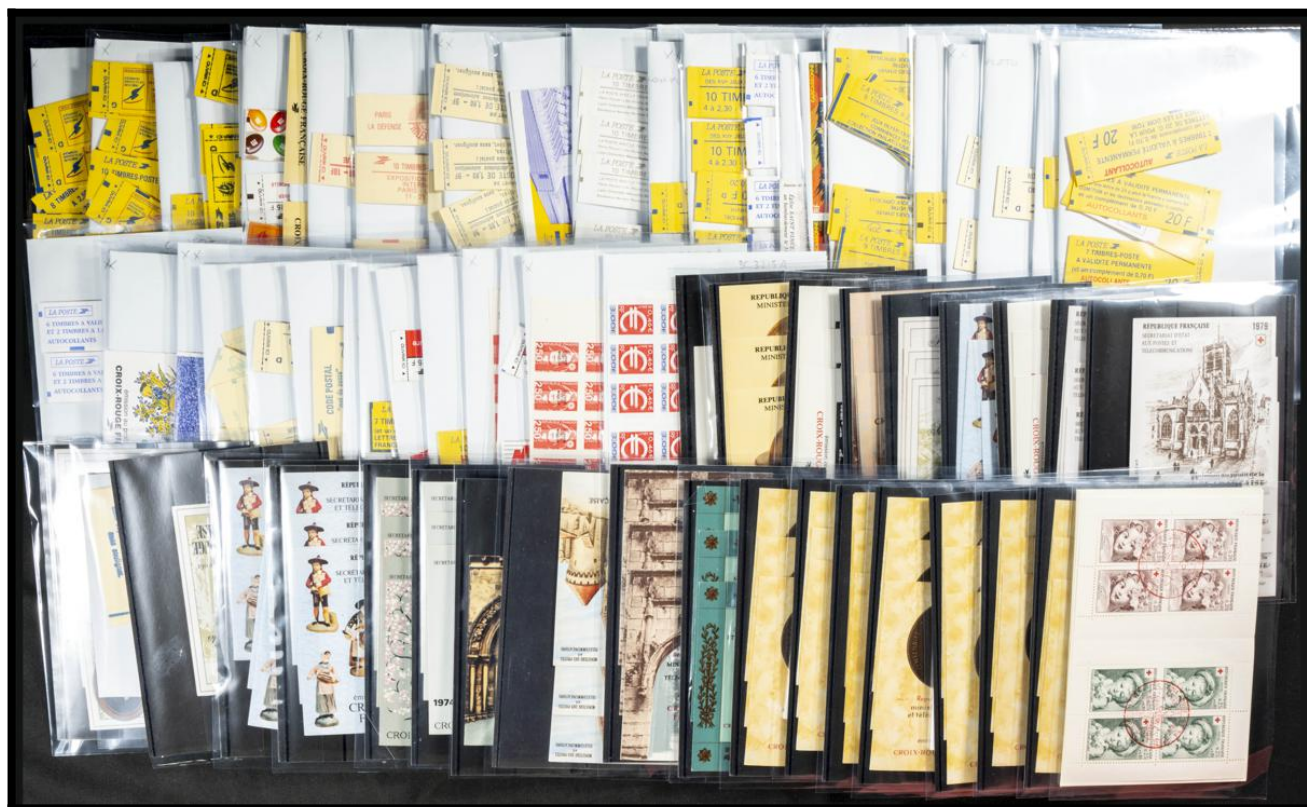

Lote: 418

Subasta Online Lotes y Colecciones #112

**º (1961ca). Interesante conjunto-stock de carnets de Cruz Roja de Francia entre 1961 y 1983, en nuevo (alguno usado) e incluye más de treinta y cinco carnets de Personajes, Día del Sello y otros entre 1993 y 2000 (se incluye relación). A EXAMINAR. Yvert 2024: +4.000 Euros

International fair for Stamps,
Coins, Banknotes, Postcards,
Minerals and Collecting

Internationale Messe für
Briefmarken, Münzen, Banknoten,
Ansichtskarten, Mineralien und Sammellust

www.sberatel.info

Frauen Carrels