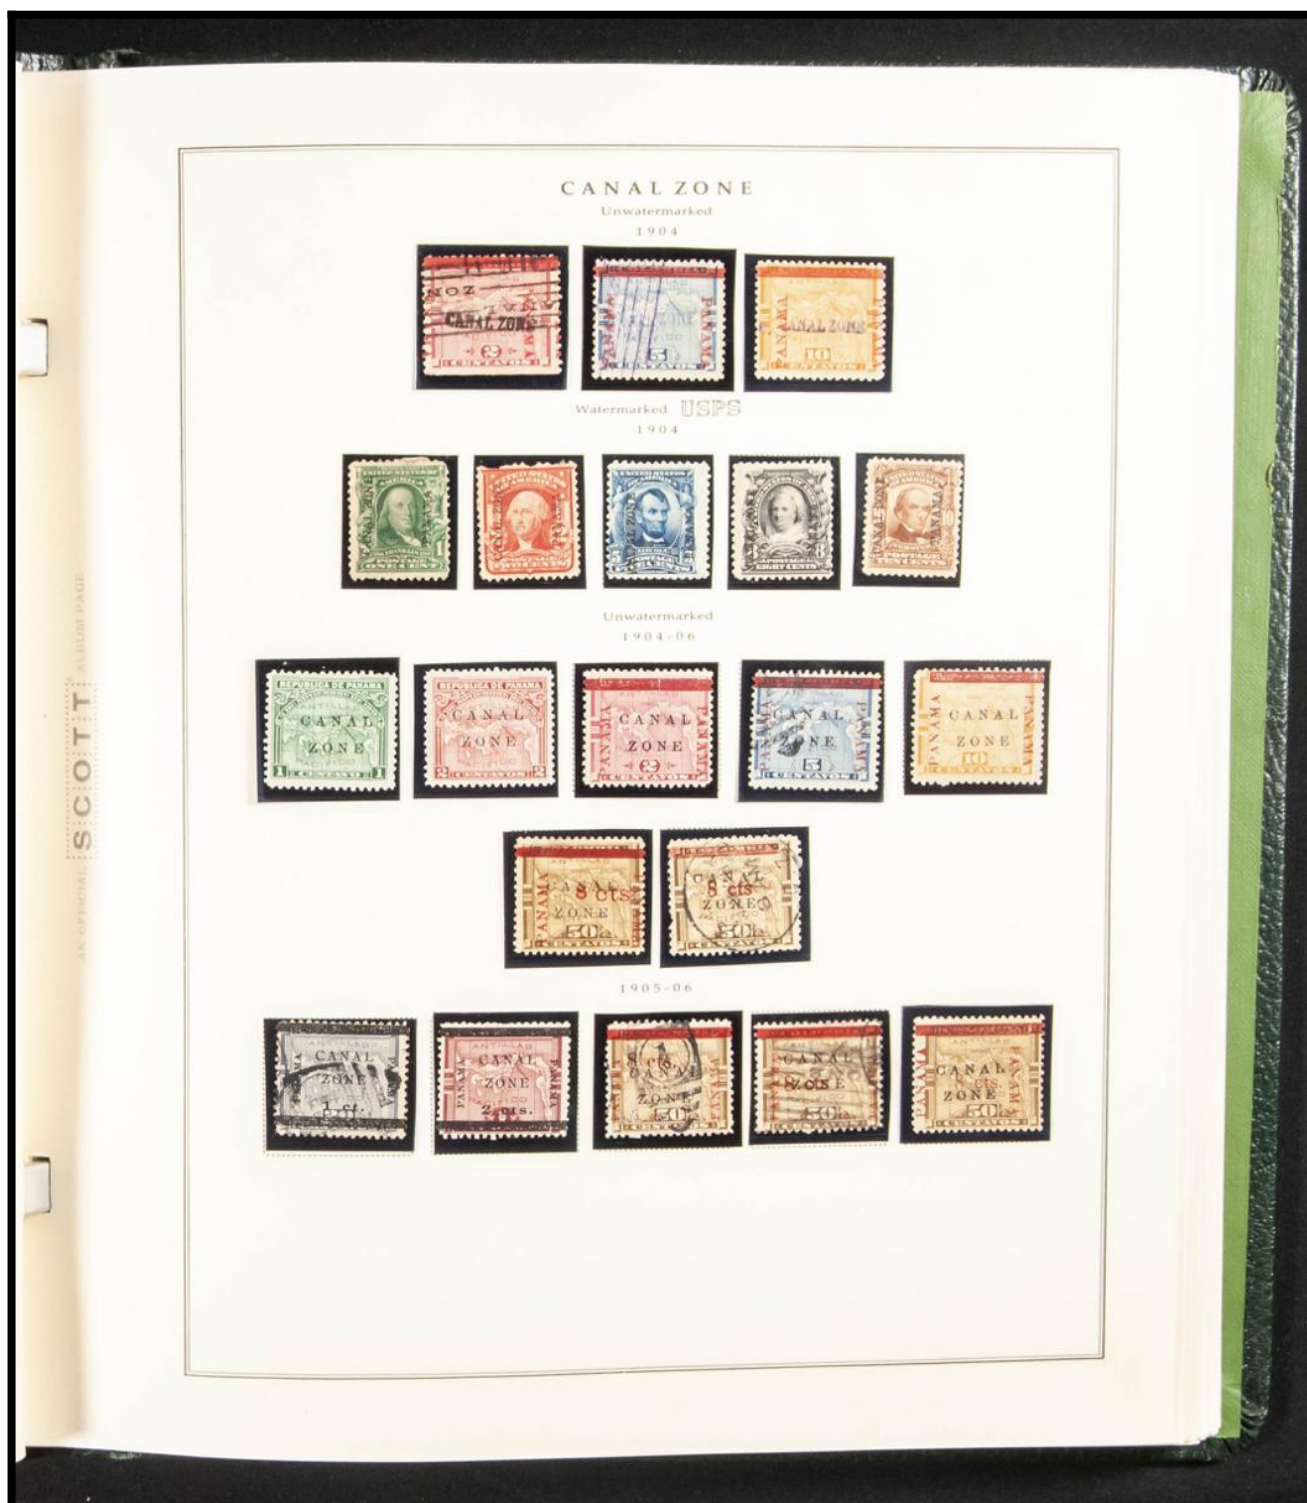

# Lote: 354

## Subasta Online Lotes y Colecciones #112

º (1847ca). Espectacular colección y muy bien representada de Estados Unidos entre 1847 y 1992, en uso e incluyendo numerosos sellos clásicos de alto valor, algunos con certificados, así como variedades diversas referenciadas en el catálogo Scott, destacando la serie del Descubrimiento de América de 1893, Personajes de 1894 y 1895, Exposición de Omaha, Personajes de 1902 y numerosas variedades de las emisiones de Franklin y Washington, incluye además sellos de Servicio, Paquetes Postales, sellos de Caza entre 1934 y 1992 y un álbum de territorios norteamericanos como la Zona del Canal de Panamá, Cuba y Filipinas, destacando en esta última la serie del vuelo Madrid-Manila de 1926. ALTÍSIMO VALOR DE CATALOGO. IMPRESCINDIBLE EXAMINAR.

1917

SCOTT ALBUM PAGE

CANAL ZONE

Unwatermarked

1912-16

1915-20

1918-20

1920-21