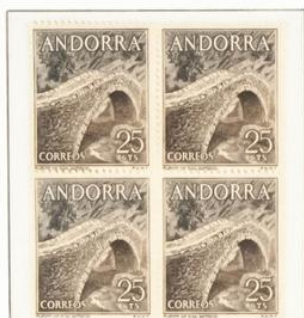

Lote: 288

Subasta Online Lotes y Colecciones #112

** (1963ca). Colección de Andorra Española entre 1963 y 1996, en bloques de cuatro o tiras de cuatro, incluye alguna variedad y algunos matasellos especiales referentes a cada emisión. ALTO VALOR DE CATALOGO. A EXAMINAR.

Andorra

Andorra

Andorre

1963-64 - Tipos diversos

Andorra

Andorra

Andorre

„X.A. BE“