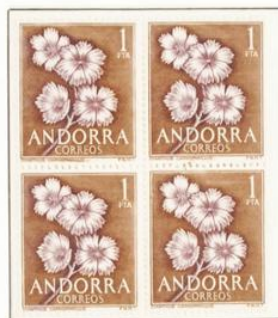

Andorra

Andorra

Andorre

1966 - Flores del Principado