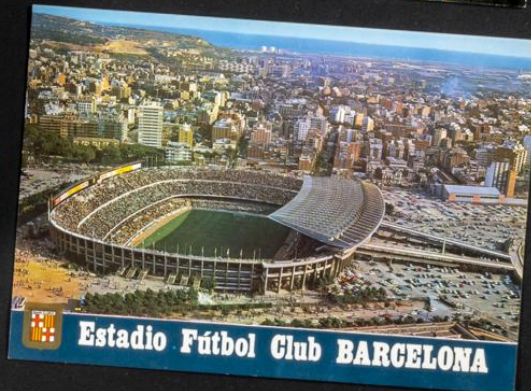

ALCIRA - Campo de Deportes

LA ROMAREDA - ZARAGOZA

JUAN CARLOS LINZUE  
F.C. BARCELONA

VICENTE BIURRÚN  
ATHLETIC BILBAO

ABLANEDO  
SPORTING DE GIJÓN

Memo LOS ASES DEL FUTBOL. Un magnifico regalo de ROS

Memo *Festividad de Ntra Sra. de la Luz Año 1953*  
Memo *Año 1953. Festividad de Ntra Sra. de la Luz*