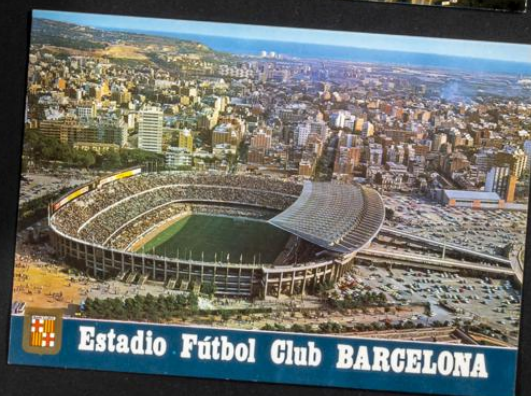

Lote: 274

Subasta Online Lotes y Colecciones #112

SOBRE (1900ca). Conjunto de más de ciento cuarenta Tarjetas Postales de España (alguna extranjera), la mayoría de principios del siglo XX y de temas diversos. A EXAMINAR.

ALCIRA - Campo de Deportes

LA ROMAREDA - ZARAGOZA

JUAN CARLOS LINZUE
F.C. BARCELONA

VICENTE BIURRÚN
ATHLETIC BILBAO

ABLANEDO
SPORTING DE GIJÓN

Memo LOS ASES DEL FUTBOL. Un magnifico regalo de ROS

Memo *Festividad de Ntra Sra. de la Luz Año 1953*
Memo *Año 1953. Festividad de Ntra Sra. de la Luz*