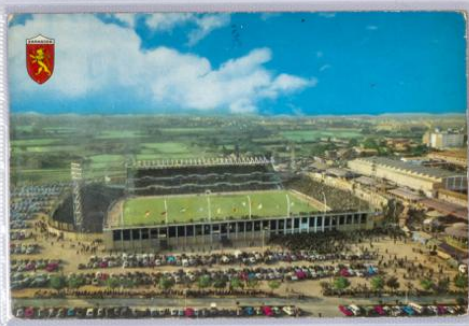

## Subasta Online Lotes y Colecciones #112

SOBRE (1900ca). Conjunto de más de ciento cuarenta Tarjetas Postales de España (alguna extranjera), la mayoría de principios del siglo XX y de temas diversos. A EXAMINAR.

ALCIRA - Campo de Deportes

LA ROMAREDA - ZARAGOZA

JUAN CARLOS LINZUE  
F.C. BARCELONA

VICENTE BIURRÚN  
ATHLETIC BILBAO

ABLANEDO  
SPORTING DE GIJÓN

Memo LOS ASES DEL FUTBOL. Un magnifico regalo de ROS

Memo *Festividad de Ntra Sra. de la Luz Año 1953*  
Memo *Año 1953. Festividad de Ntra Sra. de la Luz*