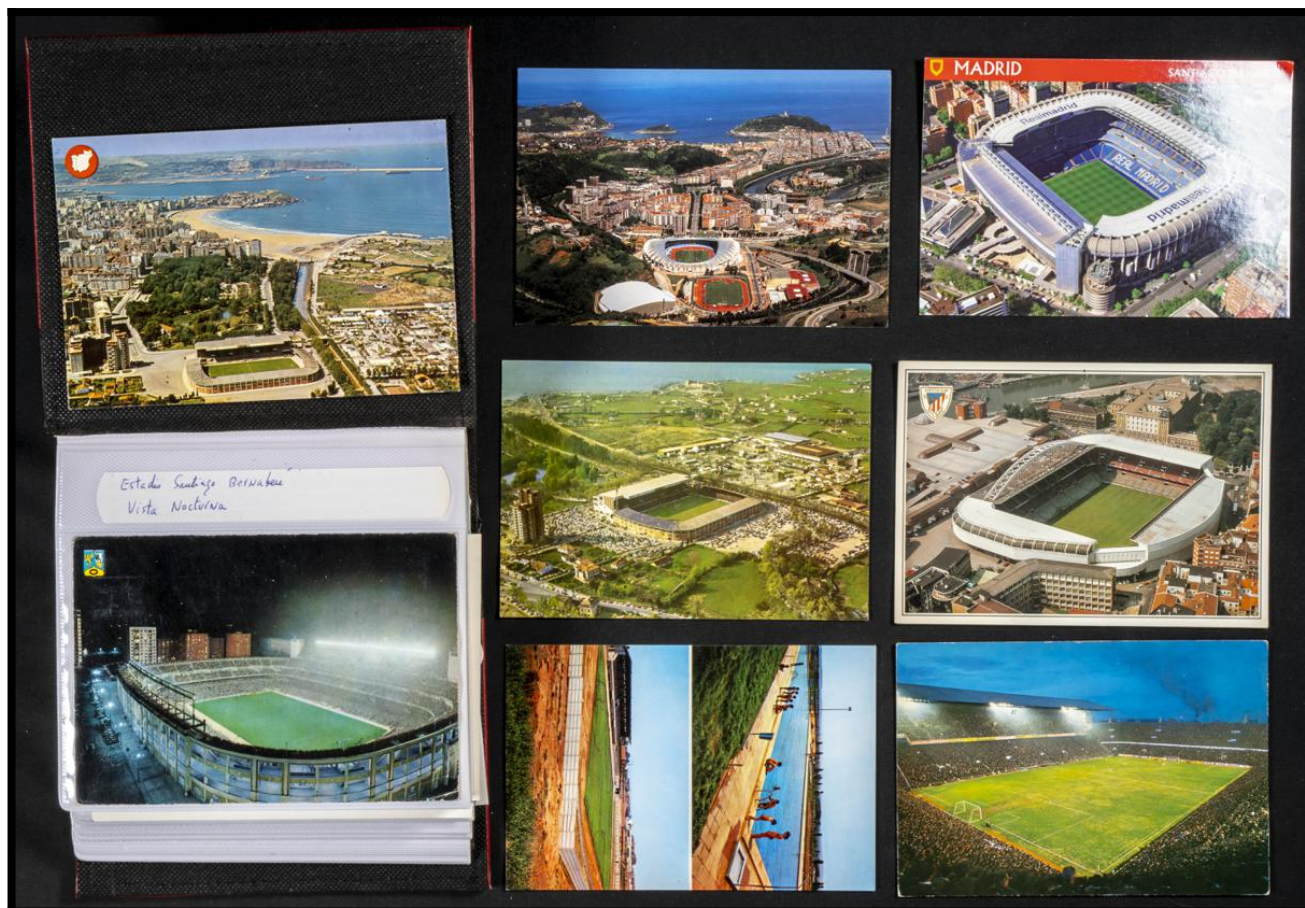

Lote: 274

Subasta Online Lotes y Colecciones #112

SOBRE (1900ca). Conjunto de más de ciento cuarenta Tarjetas Postales de España (alguna extranjera), la mayoría de principios del siglo XX y de temas diversos. A EXAMINAR.

22 de Agosto de 1954
Campo C.D. Guinardo
Equipo de la Corporación de la C/ República

Día 2-2-54
Campo C.D. Guinardo
Festividad de Ntra Sra. de la Luz