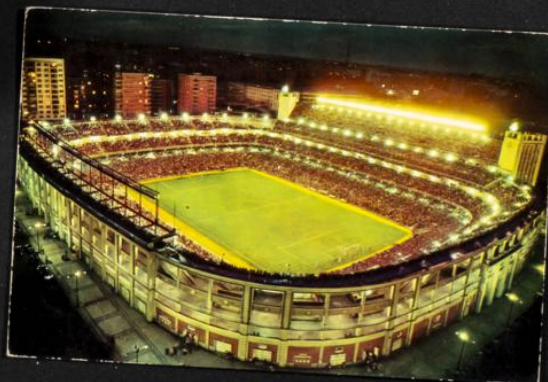

Lote: 274

Subasta Online Lotes y Colecciones #112

SOBRE (1900ca). Conjunto de más de ciento cuarenta Tarjetas Postales de España (alguna extranjera), la mayoría de principios del siglo XX y de temas diversos. A EXAMINAR.

ALCIRA - Campo de Deportes

LA ROMAREDA - ZARAGOZA

JUAN CARLOS LINZUE
F.C. BARCELONA

VICENTE BIURRÚN
ATHLETIC BILBAO

ABLANEDO
SPORTING DE GIJÓN

Memo LOS ASES DEL FUTBOL. Un magnifico regalo de ROS

Memo *Festividad de Ntra Sra. de la Luz Año 1953*
Memo *Año 1953. Festividad de Ntra Sra. de la Luz*

22 de Agosto de 1954
Campo C.D. Guinardo
Equipo de la Corporación de la C/ República

Día 2-2-54
Campo C.D. Guinardo
Festividad de Ntra Sra. de la Luz