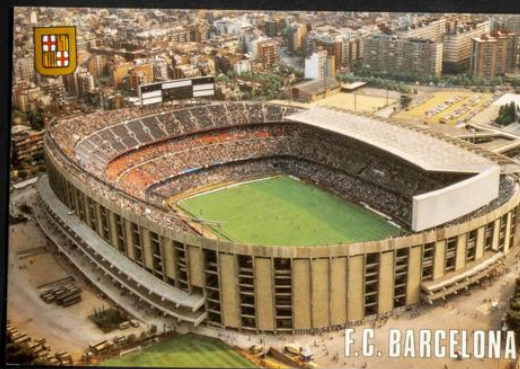

ALCIRA - Campo de Deportes

LA ROMAREDA - ZARAGOZA

JUAN CARLOS LINZUE  
F.C. BARCELONA

VICENTE BIURRÚN  
ATHLETIC BILBAO

ABLANEDO  
SPORTING DE GIJÓN

Memo LOS ASES DEL FUTBOL. Un magnifico regalo de ROS

Memo *Festividad de Ntra Sra. de la Luz Año 1953*  
Memo *Año 1953. Festividad de Ntra Sra. de la Luz*