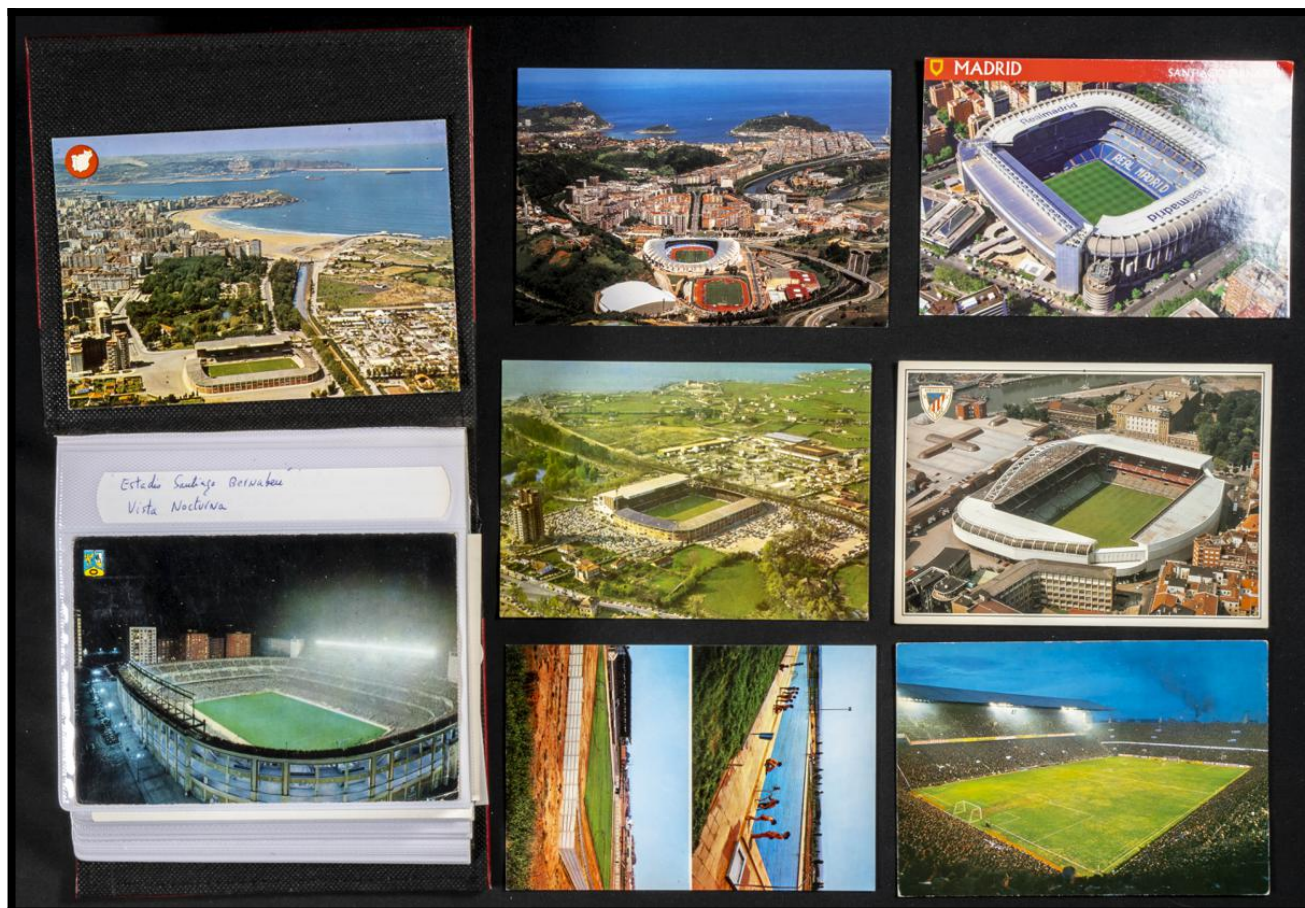

# Lote: 274

## Subasta Online Lotes y Colecciones #112

SOBRE (1900ca). Conjunto de más de ciento cuarenta Tarjetas Postales de España (alguna extranjera), la mayoría de principios del siglo XX y de temas diversos. A EXAMINAR.

22 de Agosto de 1954  
Campo C.D. Guinardo  
Equipo de la Corporación de la C/ República

Día 2-2-54  
Campo C.D. Guinardo  
Festividad de Ntra Sra. de la Luz