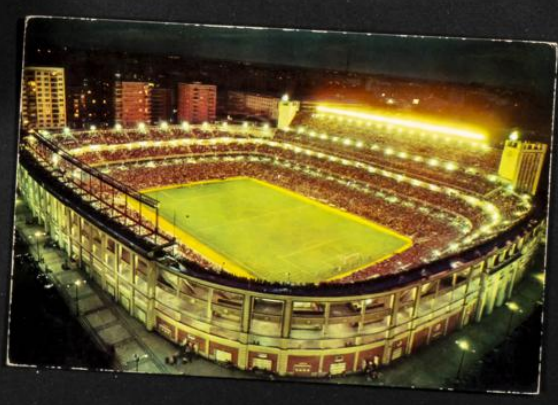

ALCIRA - Campo de Deportes

LA ROMAREDA - ZARAGOZA

JUAN CARLOS LINZUE  
F.C. BARCELONA

VICENTE BIURRÚN  
ATHLETIC BILBAO

ABLANEDO  
SPORTING DE GIJÓN

Memo LOS ASES DEL FUTBOL. Un magnifico regalo de ROS

Memo *Festividad de Ntra Sra. de la Luz Año 1953*  
Memo *Año 1953. Festividad de Ntra Sra. de la Luz*

22 de Agosto de 1954  
Campo C.D. Guinardo  
Equipo de la Corporación de la C/ República

Día 2-2-54  
Campo C.D. Guinardo  
Festividad de Ntra Sra. de la Luz