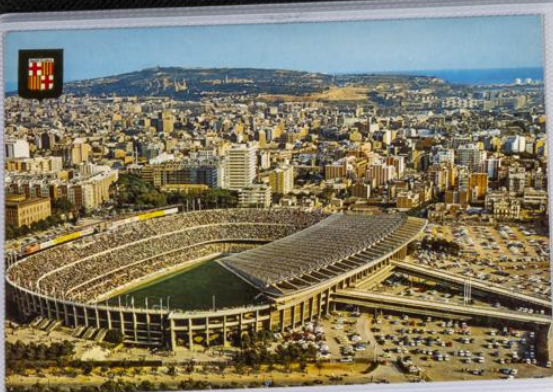

ALCIRA - Campo de Deportes

LA ROMAREDA - ZARAGOZA

JUAN CARLOS LINZUE  
F.C. BARCELONA

VICENTE BIURRÚN  
ATHLETIC BILBAO

ABLANEDO  
SPORTING DE GIJÓN

Memo LOS ASES DEL FUTBOL. Un magnifico regalo de ROS

Memo *Festividad de Ntra Sra. de la Luz Año 1953*  
Memo *Año 1953. Festividad de Ntra Sra. de la Luz*