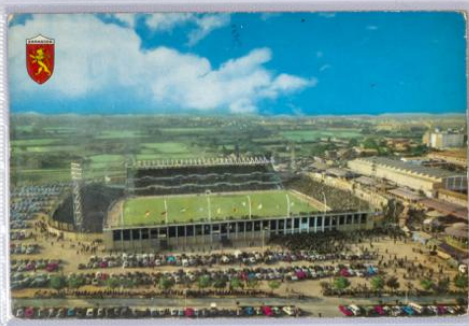

Lote: 274

Subasta Online Lotes y Colecciones #112

SOBRE (1900ca). Conjunto de más de ciento cuarenta Tarjetas Postales de España (alguna extranjera), la mayoría de principios del siglo XX y de temas diversos. A EXAMINAR.

ALCIRA - Campo de Deportes

LA ROMAREDA - ZARAGOZA

JUAN CARLOS LINZUE
F.C. BARCELONA

VICENTE BIURRÚN
ATHLETIC BILBAO

ABLANEDO
SPORTING DE GIJÓN

Memo LOS ASES DEL FUTBOL. Un magnifico regalo de ROS

Memo *Festividad de Ntra Sra. de la Luz Año 1953*
Memo *Año 1953. Festividad de Ntra Sra. de la Luz*