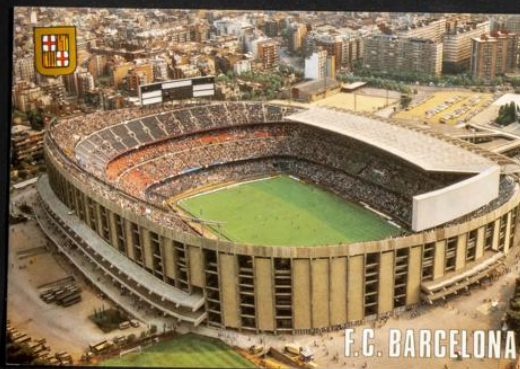

ALCIRA - Campo de Deportes

LA ROMAREDA - ZARAGOZA

JUAN CARLOS LINZUE
F.C. BARCELONA

VICENTE BIURRÚN
ATHLETIC BILBAO

ABLANEDO
SPORTING DE GIJÓN

Memo LOS ASES DEL FUTBOL. Un magnifico regalo de ROS

Memo *Festividad de Ntra Sra. de la Luz Año 1953*
Memo *Año 1953. Festividad de Ntra Sra. de la Luz*