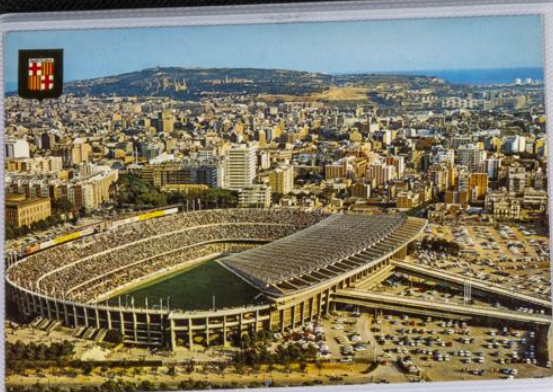

Lote: 274

Subasta Online Lotes y Colecciones #112

SOBRE (1900ca). Conjunto de más de ciento cuarenta Tarjetas Postales de España (alguna extranjera), la mayoría de principios del siglo XX y de temas diversos. A EXAMINAR.

ALCIRA - Campo de Deportes

LA ROMAREDA - ZARAGOZA

JUAN CARLOS LINZUE
F.C. BARCELONA

VICENTE BIURRÚN
ATHLETIC BILBAO

ABLANEDO
SPORTING DE GIJÓN

Memo LOS ASES DEL FUTBOL. Un magnifico regalo de ROS

Memo *Festividad de Ntra Sra. de la Luz Año 1953*
Memo *Año 1953. Festividad de Ntra Sra. de la Luz*