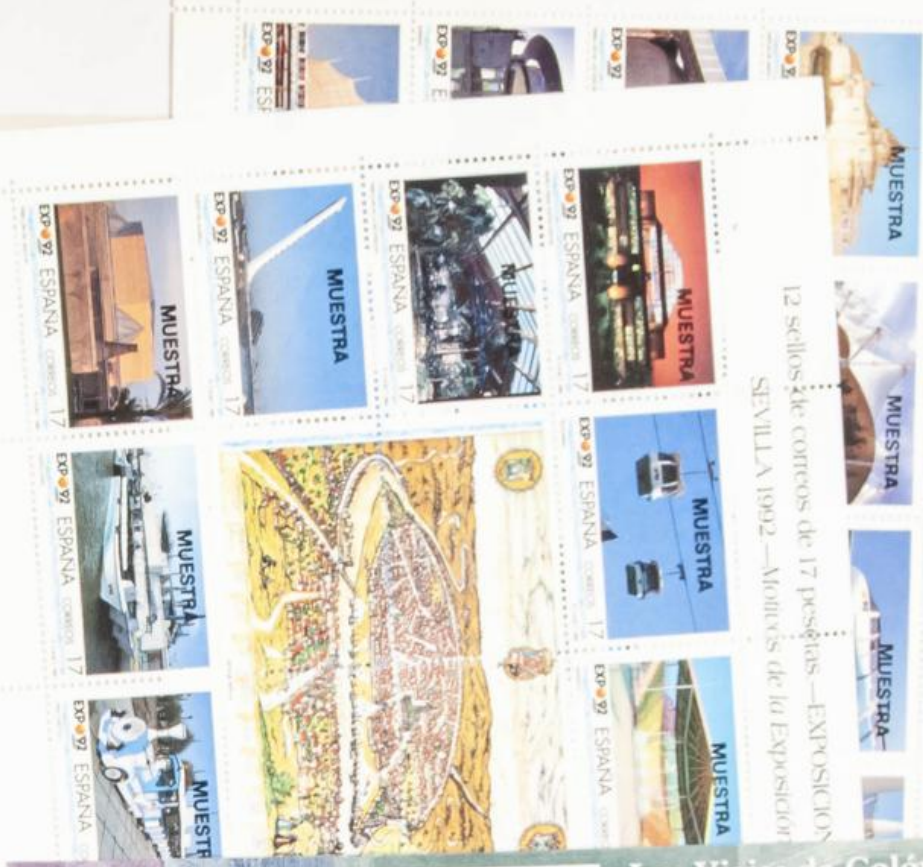

Lote: 223

Subasta Online Lotes y Colecciones #112

º (1990ca). Interesante conjunto de series completas, sellos sueltos y hojas bloque emitidos entre 1990 y 2000 con sobrecargas MUESTRA o arco MUESTRA, incluye Andorra Española y Guinea Ecuatorial del mismo periodo. ALTO VALOR DE CATALOGO. A EXAMINAR.

12 sellos de correos de 27 pesetas.—EXPOSICION UNIVERSAL
SEVILLA 1992.—Motivos de la Exposición 1992

12 sellos de correos de 17 pesetas.—EXPOSICION
SEVILLA 1992.—Motivos de la Exposición

Los Viajes de Colón