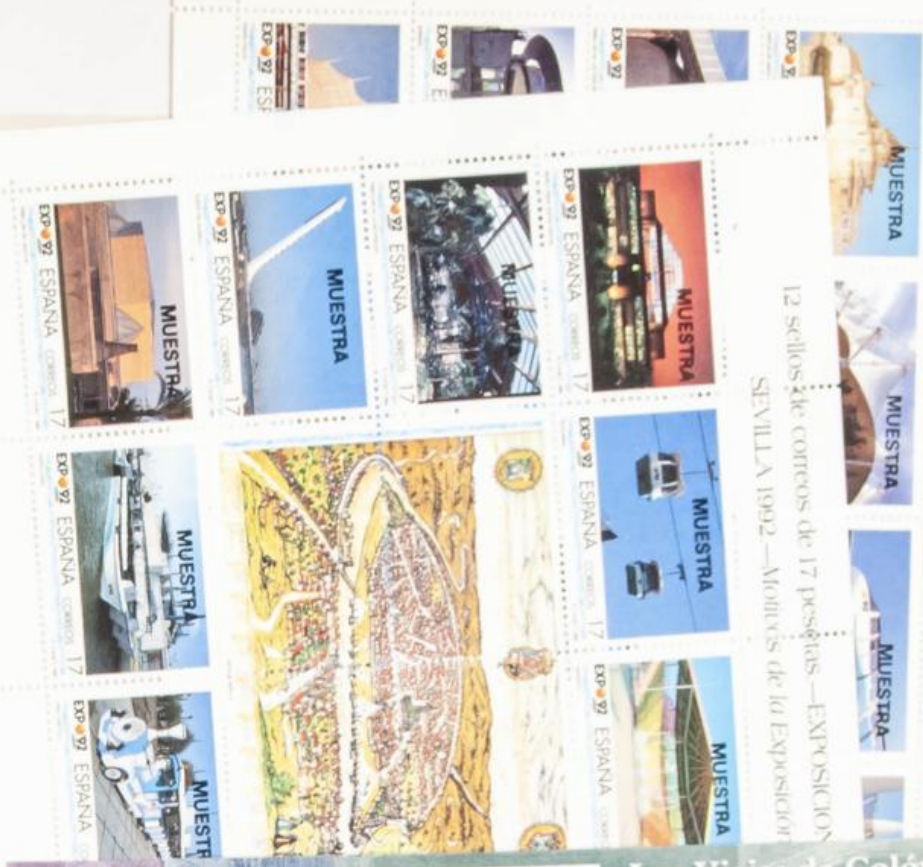

# Lote: 223

## Subasta Online Lotes y Colecciones #112

º (1990ca). Interesante conjunto de series completas, sellos sueltos y hojas bloque emitidos entre 1990 y 2000 con sobrecargas MUESTRA o arco MUESTRA, incluye Andorra Española y Guinea Ecuatorial del mismo periodo. ALTO VALOR DE CATALOGO. A EXAMINAR.

12 sellos de correos de 27 pesetas.—EXPOSICION UNIVERSAL  
SEVILLA 1992.—Motivos de la Exposición 1992

12 sellos de correos de 17 pesetas.—EXPOSICION  
SEVILLA 1992.—Motivos de la Exposición

### Los Viajes de Colón