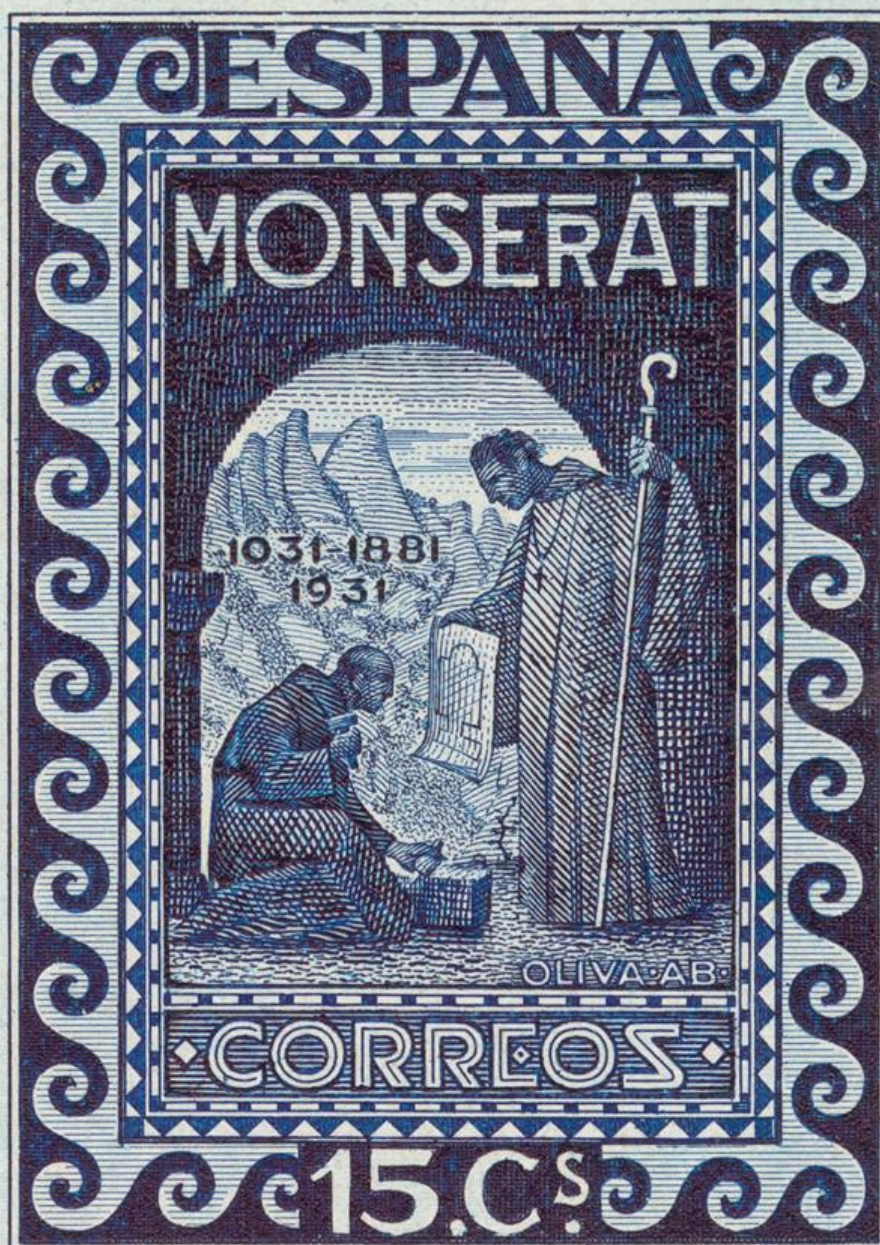

Lote: 146

Subasta Online Sellos Selección #111

(*) 640P. 1931. 15 cts azul oscuro. PRUEBA DE PUNZON. MAGNIFICA Y RARISIMA.

FCA. NAL. DE MONEDA Y TIMBRE