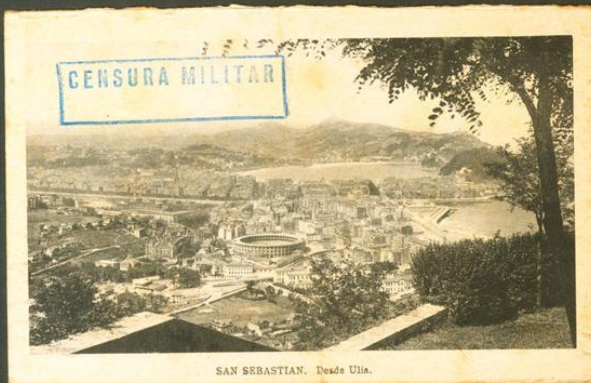

Lote: 926

Subasta Online Sellos #93

SOBRE 1938. Conjunto de seis Tarjetas Postales fotográficas circuladas desde la Sierra de AURATI (LERIDA) a BILBAO, todas ellas con las marcas de franquicia REQUETE DE GUIPUZCOA / TERCIO DE ORIAMENDI (4) y REQUETES DE GUIPUZCOA / TERCIO DE ORIAMENDI / TERCER REQUETE (2). MAGNIFICAS Y RARAS.

SAN SEBASTIAN. Puente de Santa Catalina.

SAN SEBASTIAN. La playa.

SAN SEBASTIAN. Desde Ulla.

SAN SEBASTIAN. La playa.

SAN SEBASTIAN. Avenida de España.

SAN SEBASTIAN. Gran Casino y monte Urgull.