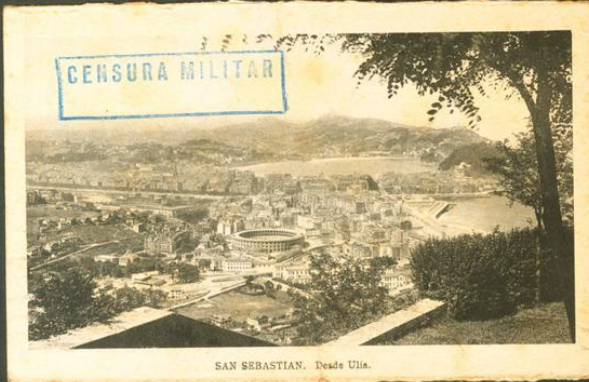

Lote: 926

Subasta Online Sellos #93

SOBRE 1938. Conjunto de seis Tarjetas Postales fotográficas circuladas desde la Sierra de AURATI (LERIDA) a BILBAO, todas ellas con las marcas de franquicia REQUETE DE GUIPUZCOA / TERCIO DE ORIAMENDI (4) y REQUETES DE GUIPUZCOA / TERCIO DE ORIAMENDI / TERCER REQUETE (2). MAGNIFICAS Y RARAS.

SAN SEBASTIAN. Puente de Santa Catalina.

SAN SEBASTIAN. La playa.

SAN SEBASTIAN. Desde Ulla.

SAN SEBASTIAN. La playa.

SAN SEBASTIAN. Avenida de España.

SAN SEBASTIAN. Gran Casino y monte Urgull.