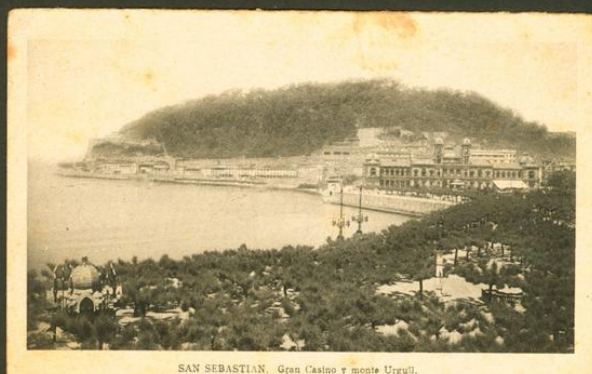

Lote: 926

Subasta Online Sellos #93

SOBRE 1938. Conjunto de seis Tarjetas Postales fotográficas circuladas desde la Sierra de AURATI (LERIDA) a BILBAO, todas ellas con las marcas de franquicia REQUETE DE GUIPUZCOA / TERCIO DE ORIAMENDI (4) y REQUETES DE GUIPUZCOA / TERCIO DE ORIAMENDI / TERCER REQUETE (2). MAGNIFICAS Y RARAS.

SAN SEBASTIAN. Puente de Santa Catalina.

SAN SEBASTIAN. La playa.

SAN SEBASTIAN. Desde Ulla.

SAN SEBASTIAN. La playa.

SAN SEBASTIAN. Avenida de España.

SAN SEBASTIAN. Gran Casino y monte Urgull.