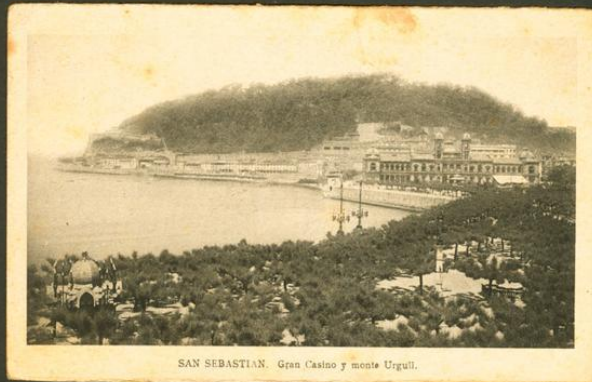

Lote: 926

Subasta Online Sellos #93

SOBRE 1938. Conjunto de seis Tarjetas Postales fotográficas circuladas desde la Sierra de AURATI (LERIDA) a BILBAO, todas ellas con las marcas de franquicia REQUETE DE GUIPUZCOA / TERCIO DE ORIAMENDI (4) y REQUETES DE GUIPUZCOA / TERCIO DE ORIAMENDI / TERCER REQUETE (2). MAGNIFICAS Y RARAS.

SAN SEBASTIAN. Puente de Santa Catalina.

SAN SEBASTIAN. La playa.

SAN SEBASTIAN. Desde Ulla.

SAN SEBASTIAN. La playa.

SAN SEBASTIAN. Avenida de España.

SAN SEBASTIAN. Gran Casino y monte Urgull.