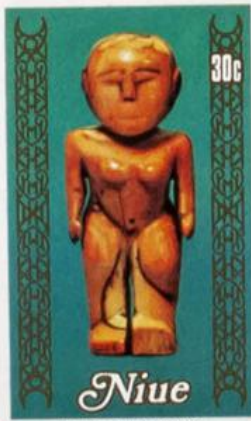

TONGA - IVORY PENDANT