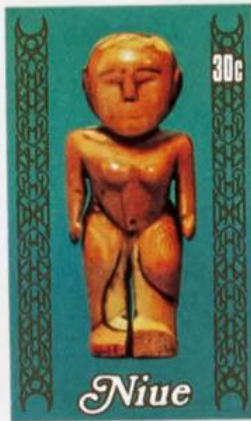

TONGA - IVORY PENDANT

NIUE - TAPA (HIAPO) CLOTH

RURUTU (AUSTRAL ISLANDS) - THE GOD A'A

COOK ISLANDS - STATUE OF TANGAROA

TONGA - IVORY PENDANT

NIUE - TAPA (HIAPO) CLOTH

RURUTU (AUSTRAL ISLANDS) - THE GOD A'A