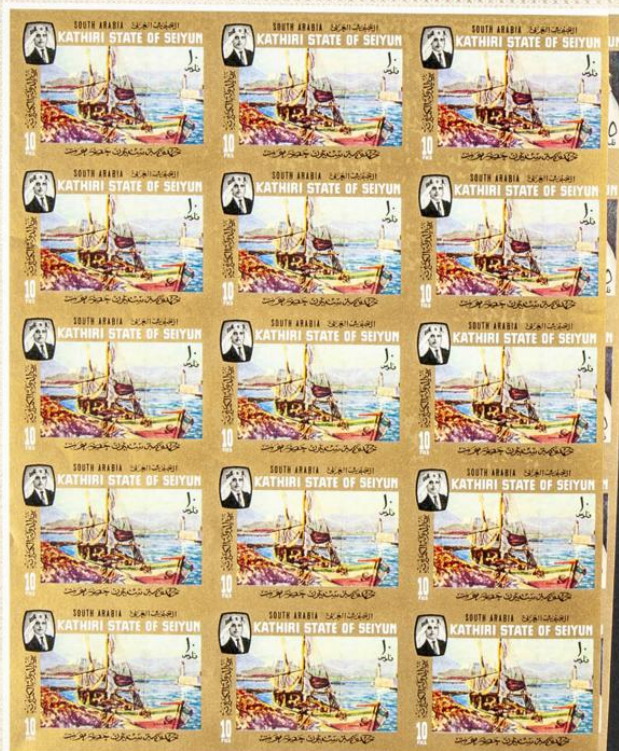

Lote: 1543

The Fournier Universe. Part 2 (From J to Z) #110

** . 1966. Sir Winston Churchill's Paintings. Group of complete IMPERFORATED set. (Michel: SE91/98)

KATHIRI STATE OF SEYUN

كاثريتي ستون كيركوس

PAINTINGS BY CHURCHILL

حكومة سيئون كاثيري

PAINTINGS BY CHURCHILL

SOUTH ARABIA
اليمن الجنوبي

KATHIRI STATE OF SEIYUN
حكومة سيئون كاثيري

SOUTH ARABIA
اليمن الجنوبي

PAINTINGS BY CHURCHILL

KATHIRI STATE OF SEIYUN

دولة كاثيري سيون