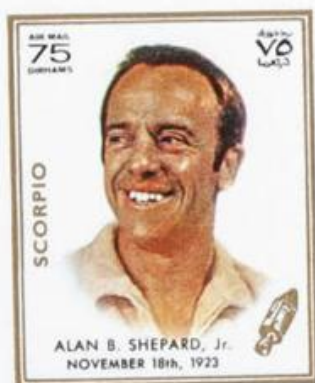

Lote: 245

The Fournier Universe. Part 1 (From A to I) #109

** Yvert . 1971. Famous people. Group of complete IMPERFORATED set. (Michel: 781/92)

DON SCHOLLANDER

AJMAN عجمان

AJMAN عجمان

AJMAN عجمان

AJMAN عجمان

AJMAN عجمان

AJMAN عجمان

AJMAN عجمان

AJMAN عجمان

TAURUS

EDWIN E. ALDRIN, Jr.

AJMAN عجمان

AJMAN عجمان

AJMAN عجمان

AJMAN عجمان

GEMINI

JOHN F. KENNEDY

AJMAN عجمان

AJMAN عجمان

AJMAN عجمان

AJMAN عجمان

AJMAN عجمان

AJMAN عجمان

AJMAN عجمان

AJMAN عجمان

GEMINI

ALAN B. SHEPARD, Jr.

عجمان AJMAN

عجمان AJMAN