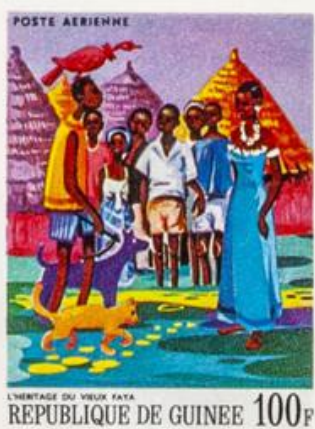

# Lote: 1357

## **The Fournier Universe. Part 1 (From A to I) #109**

\*\* Yvert 355/62. 1968. Fairy tales. Group of complete IMPERFORATED set.

«L'ENFANT-BUFFLE»  
REPUBLIQUE DE GUINEE 30F

«L'ENFANT-BUFFLE»  
REPUBLIQUE DE GUINEE 30F