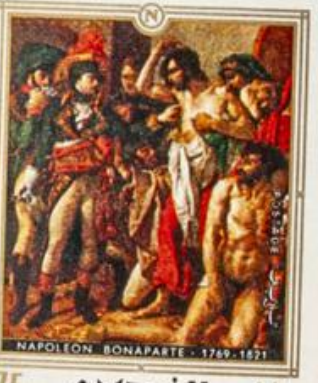

Lote: 1303

The Fournier Universe. Part 1 (From A to I) #109

** . 1970. Napoleon. Group of progressive plate proofs of the set. (Michel: 417/23)

75 dh **الفجيرة** ٧٥ درهما
FUJEIRA

75 dh **الفجيرة** ٧٥ درهما
FUJEIRA