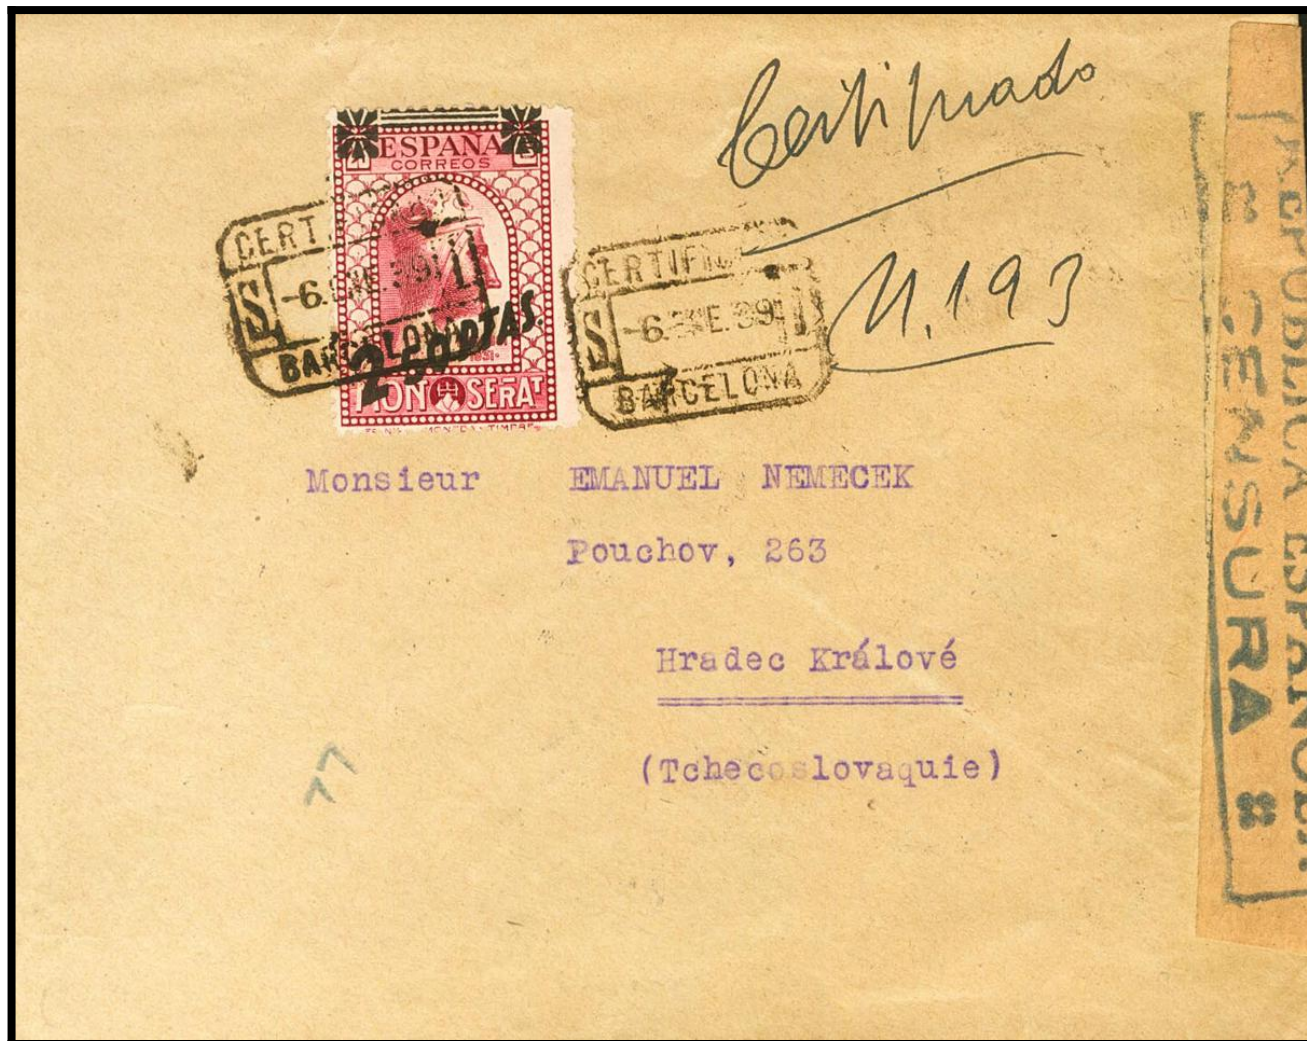

Lote: 924

Subasta Online Sellos España y Colonias #108

SOBRE 791. 1939. 2'50 pts sobre 25 cts carmín. Certificado de BARCELONA a HRADEC KRALOVE (CHECOSLOVAQUIA). Al dorso llegada. MAGNIFICA.

Remitente, M. Vallribera, Giralt Pellicer, 28, Barcelona