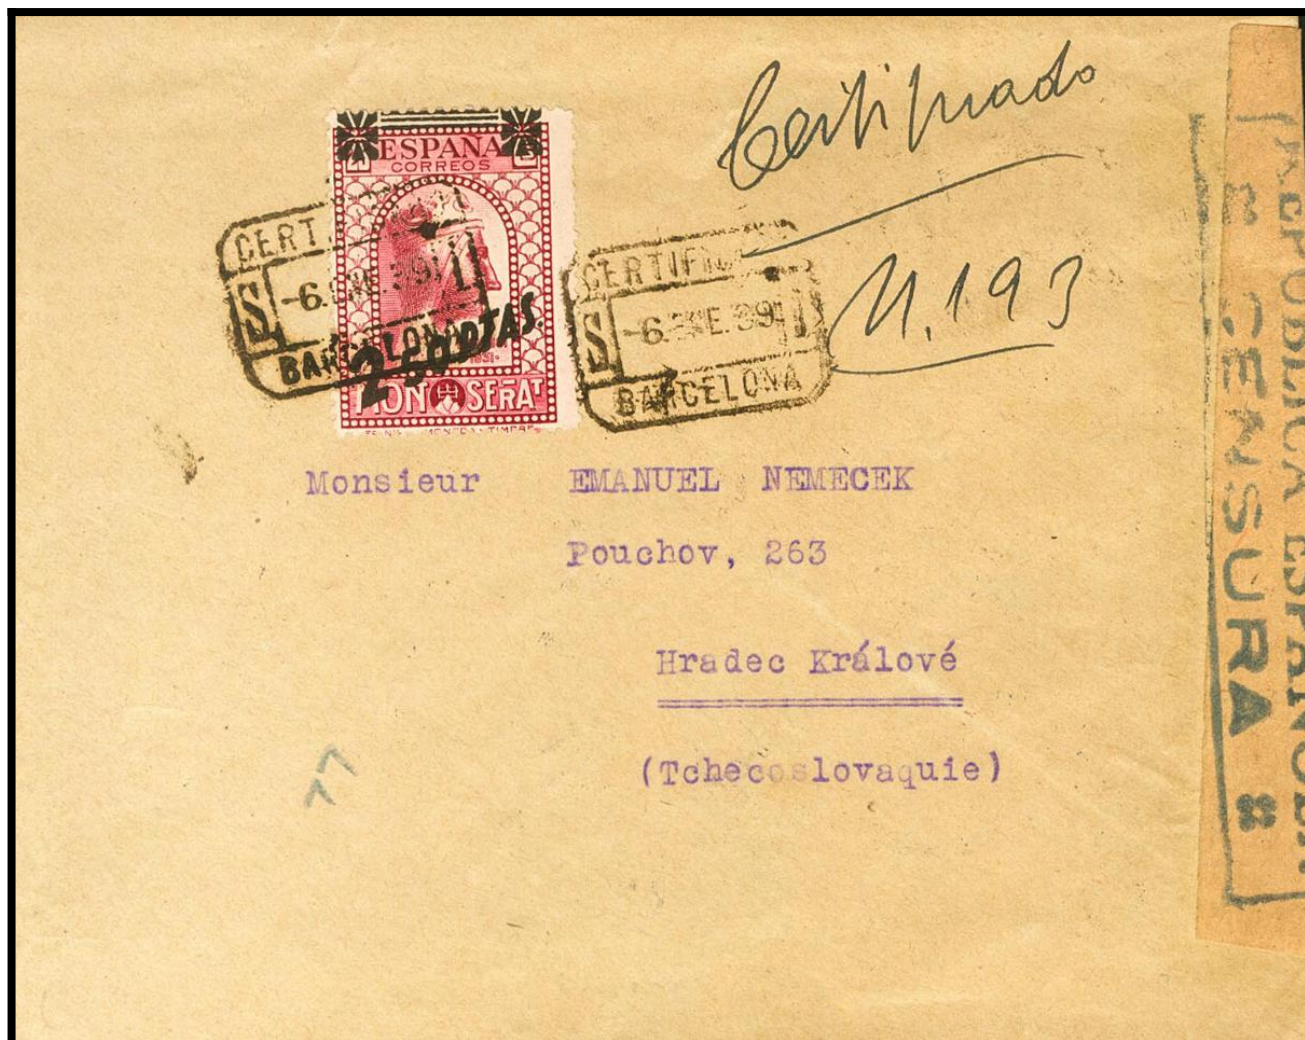

Lote: 924

Subasta Online Sellos España y Colonias #108

SOBRE 791. 1939. 2'50 pts sobre 25 cts carmín. Certificado de BARCELONA a HRADEC KRALOVE (CHECOSLOVAQUIA). Al dorso llegada. MAGNIFICA.

Remitente, M. Vallribera, Giralt Pellicer, 28, Barcelona