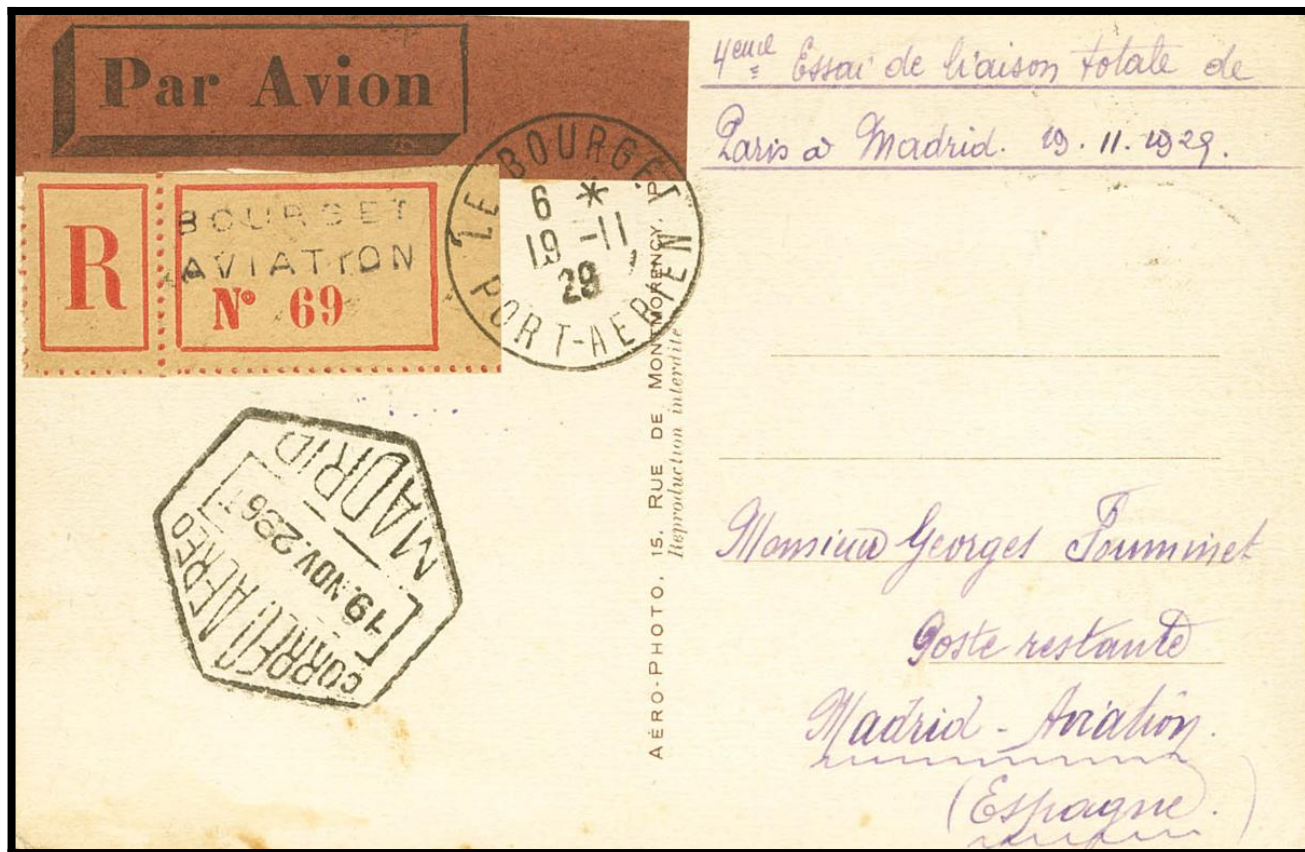

Lote: 794

Subasta Online Sellos España y Colonias #108

SOBRE 1929. 30 cts verde y 2 f naranja y azul de Francia. Tarjeta Postal Certificada de LE BOURGET a MADRID, transportada en el 4º Vuelo de Ensayo de París a Madrid. En el frente anotación manuscrita "4^{eme} Essai de Liaison Totale de París a Madrid 19.11.1929" y llegada. MAGNIFICA Y MUY RARA, SOLO SE TRANSPORTARON CUARENTA CARTAS EN ESTE VUELO.

PARIS. — L'OPÉRA

Aéro-photo 13.