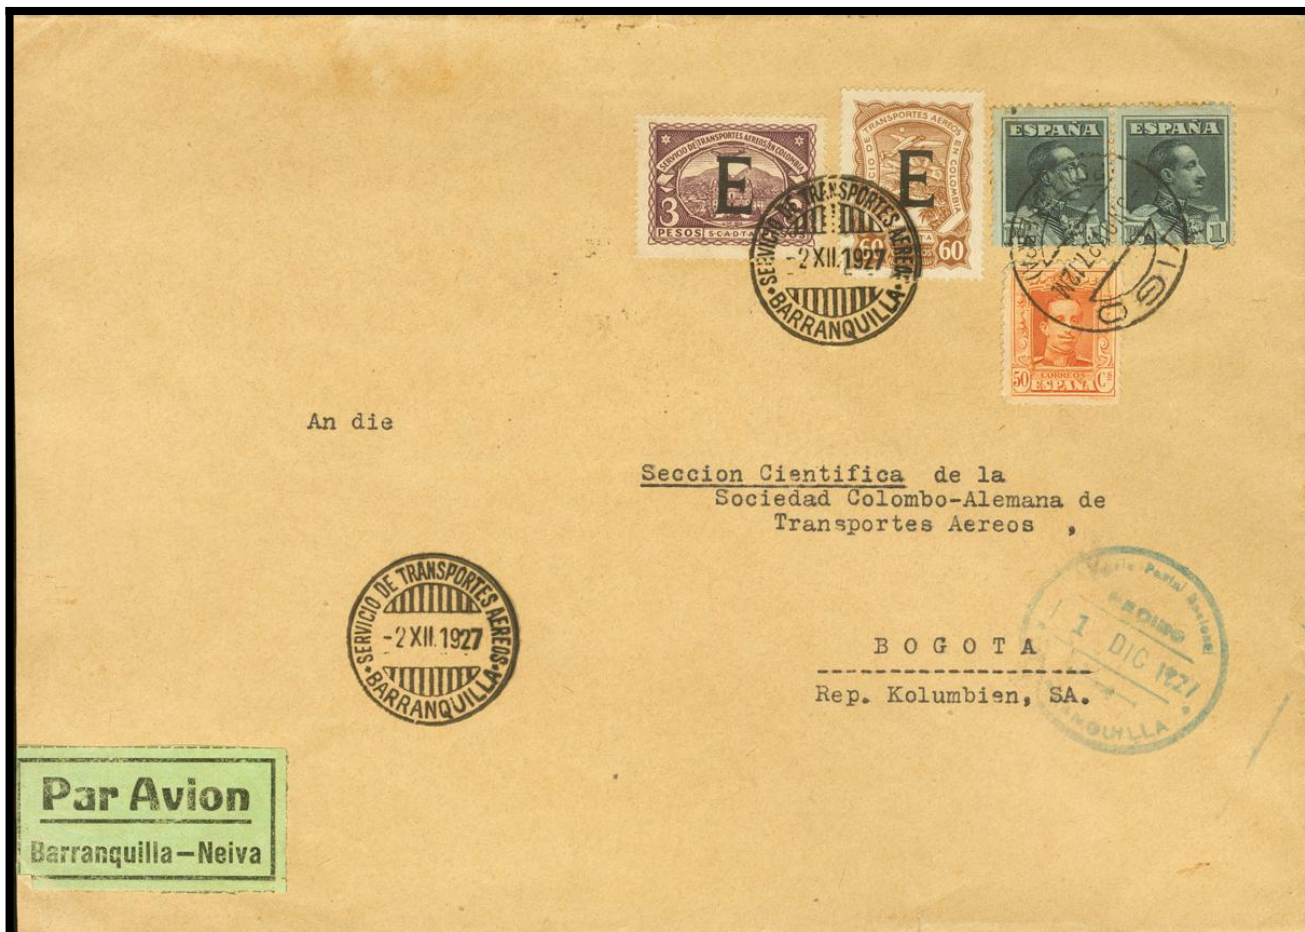

# Lote: 769

## Subasta Online Sellos España y Colonias #108

SOBRE 320, 321(2). 1927. 50 cts naranja, 1 pts pizarra y sellos de Colombia con sobrecarga consular "E" de 60 cts castaño y 3 pesos violeta. Correo Aéreo de VIGO a BOGOTA (COLOMBIA). Matasello SERVICIO DE TRANSPORTES AEREOS / BARRANQUILLA sobre los sellos colombianos y al dorso llegada. MAGNIFICA Y RARA.