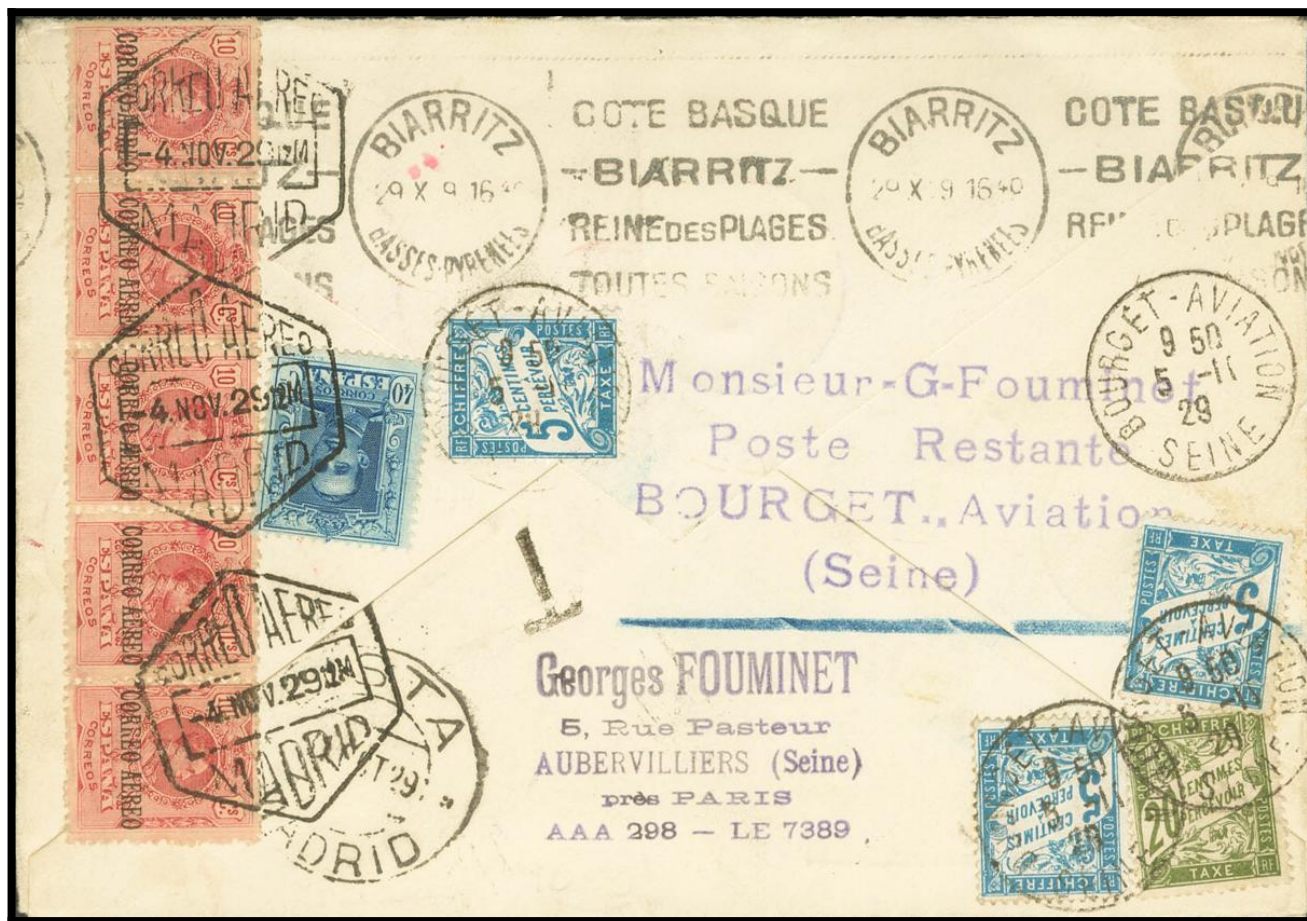

# Lote: 768

## Subasta Online Sellos España y Colonias #108

SOBRE 319, 293. 1929. Sellos de Francia de 20 cts lila, 1'10 f carmín rosa, tres sellos y viñeta de Clermont Ferrand. Certificado de LE BOURGET (FRANCIA) a MADRID. Matasello LE BOURGET / PORT AERIEN, en rojo, al dorso se aplican cinco sellos de España de 10 cts y uno de 40 cts, para cubrir el trayecto de vuelta, que resulta insuficiente y es tasada por el correo francés en 35 cts, aplicando tres sellos de tasa de 5 cts y uno de 20 cts. MAGNIFICA Y ESPECTACULAR FRANQUEO DEL VUELO DE APERTURA DE PARIS A MADRID, SOLO S E CONOCEN TREINTA CARTAS.

COTE BASQUE  
 BIARRITZ  
 REINE DES PLAGES  
 TOUTES SAISONS

BIARRITZ  
 29 X 9 1640  
 COTE BASQUE

COTE BASQUE  
 BIARRITZ  
 REINE DES PLAGES

Monsieur - G-Fouminet  
 Poste Restante  
 BOURGET., Aviation  
 (Seine)