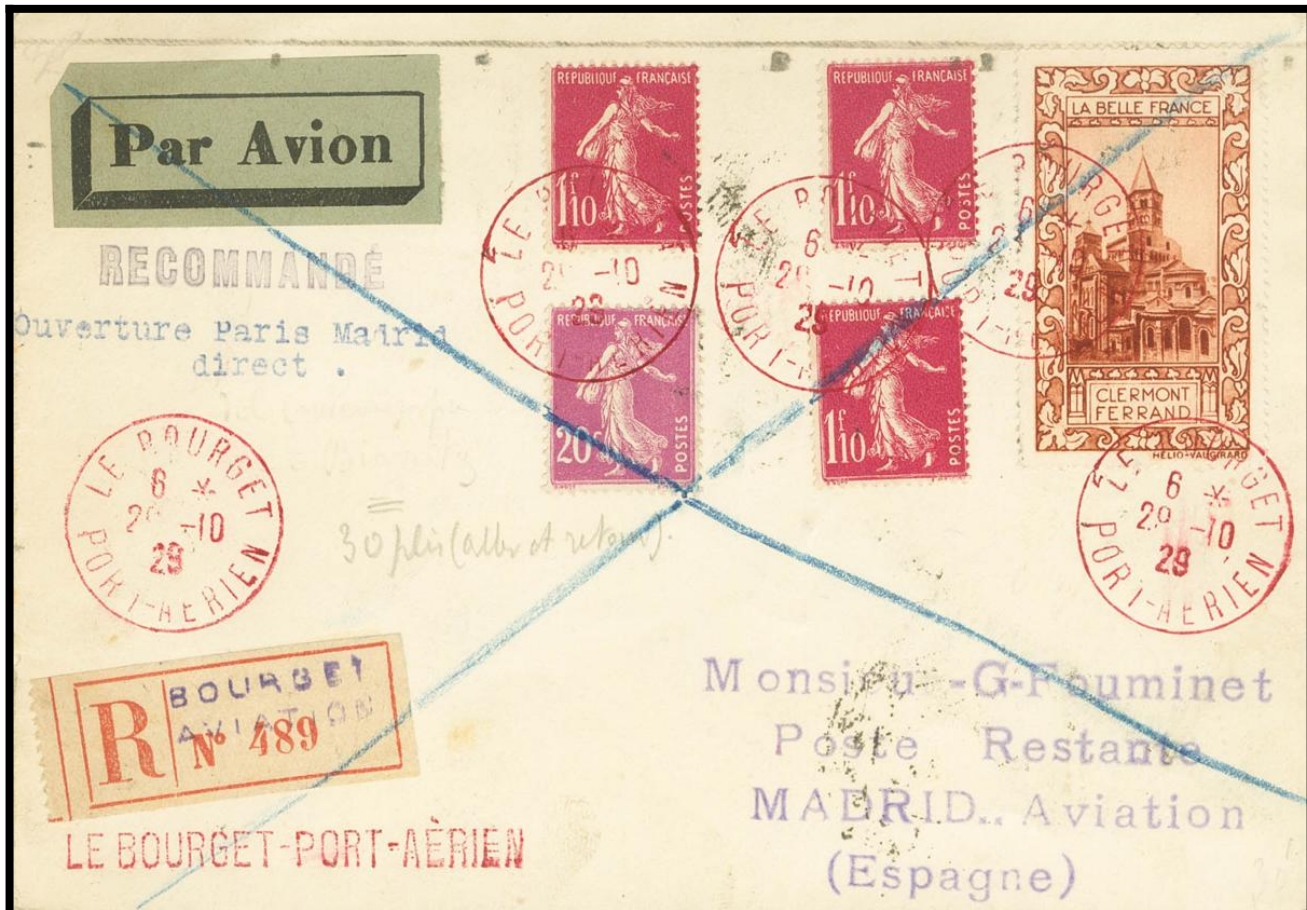

# Lote: 768

## Subasta Online Sellos España y Colonias #108

SOBRE 319, 293. 1929. Sellos de Francia de 20 cts lila, 1'10 f carmín rosa, tres sellos y viñeta de Clermont Ferrand. Certificado de LE BOURGET (FRANCIA) a MADRID. Matasello LE BOURGET / PORT AERIEN, en rojo, al dorso se aplican cinco sellos de España de 10 cts y uno de 40 cts, para cubrir el trayecto de vuelta, que resulta insuficiente y es tasada por el correo francés en 35 cts, aplicando tres sellos de tasa de 5 cts y uno de 20 cts. MAGNIFICA Y ESPECTACULAR FRANQUEO DEL VUELO DE APERTURA DE PARIS A MADRID, SOLO S E CONOCEN TREINTA CARTAS.

COTE BASQUE  
 BIARRITZ  
 REINE DES PLAGES  
 TOUTES SAISONS

BIARRITZ  
 29 X 9 1640  
 COTE BASQUE

COTE BASQUE  
 BIARRITZ  
 REINE DES PLAGES

Monsieur - G-Fouminet  
 Poste Restante  
 BOURGET., Aviation  
 (Seine)