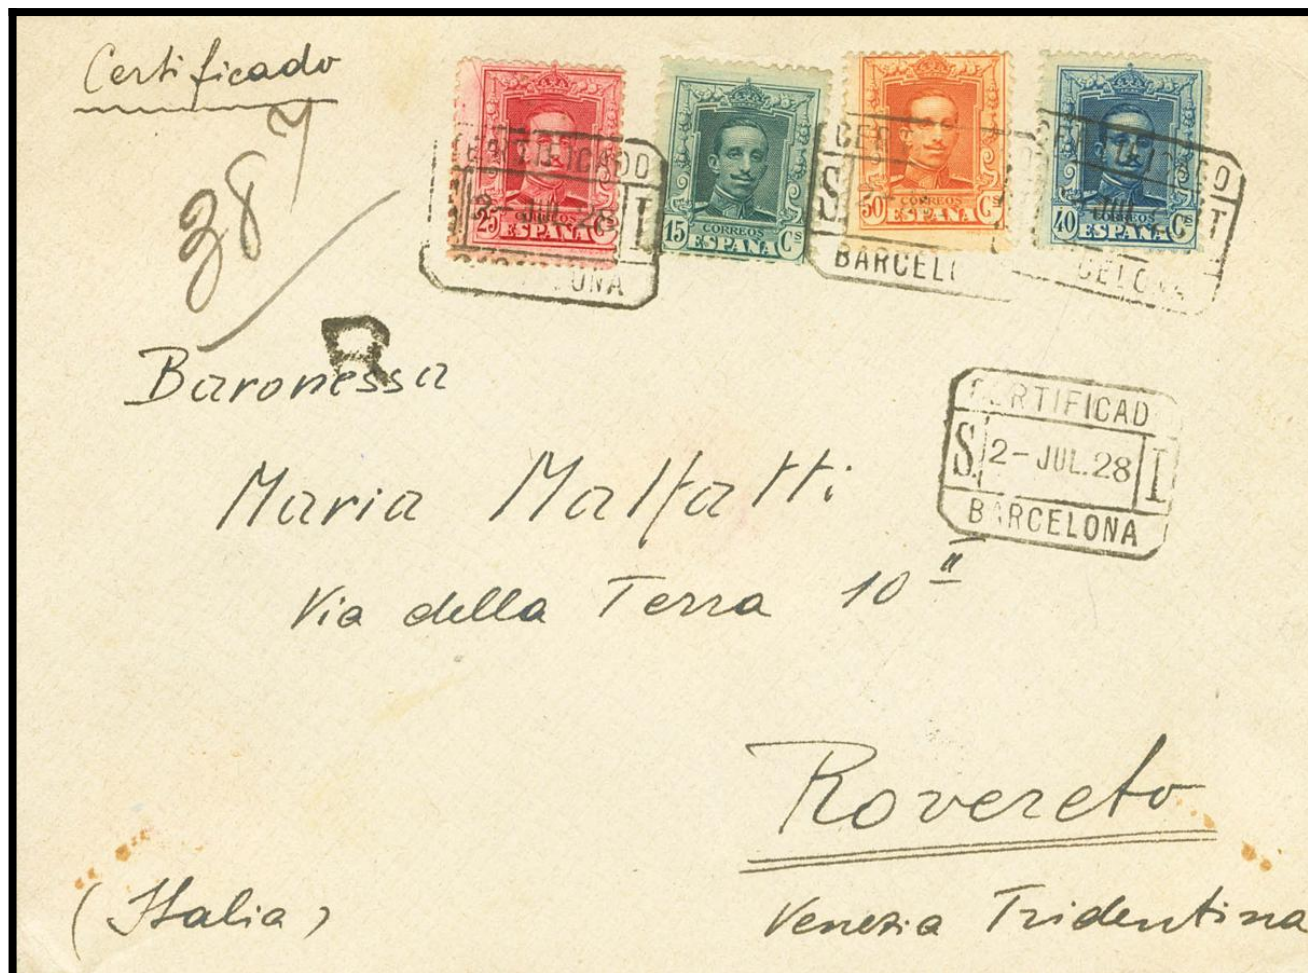

Lote: 754

Subasta Online Sellos España y Colonias #108

SOBRE 315, 317, 319, 320. 1928. 15 cts azul, 25 cts rojo carmín, 40 cts azul y 50 cts naranja. Certificado de BARCELONA a ROVERETO (ITALIA). Al dorso llegada. MAGNIFICA.