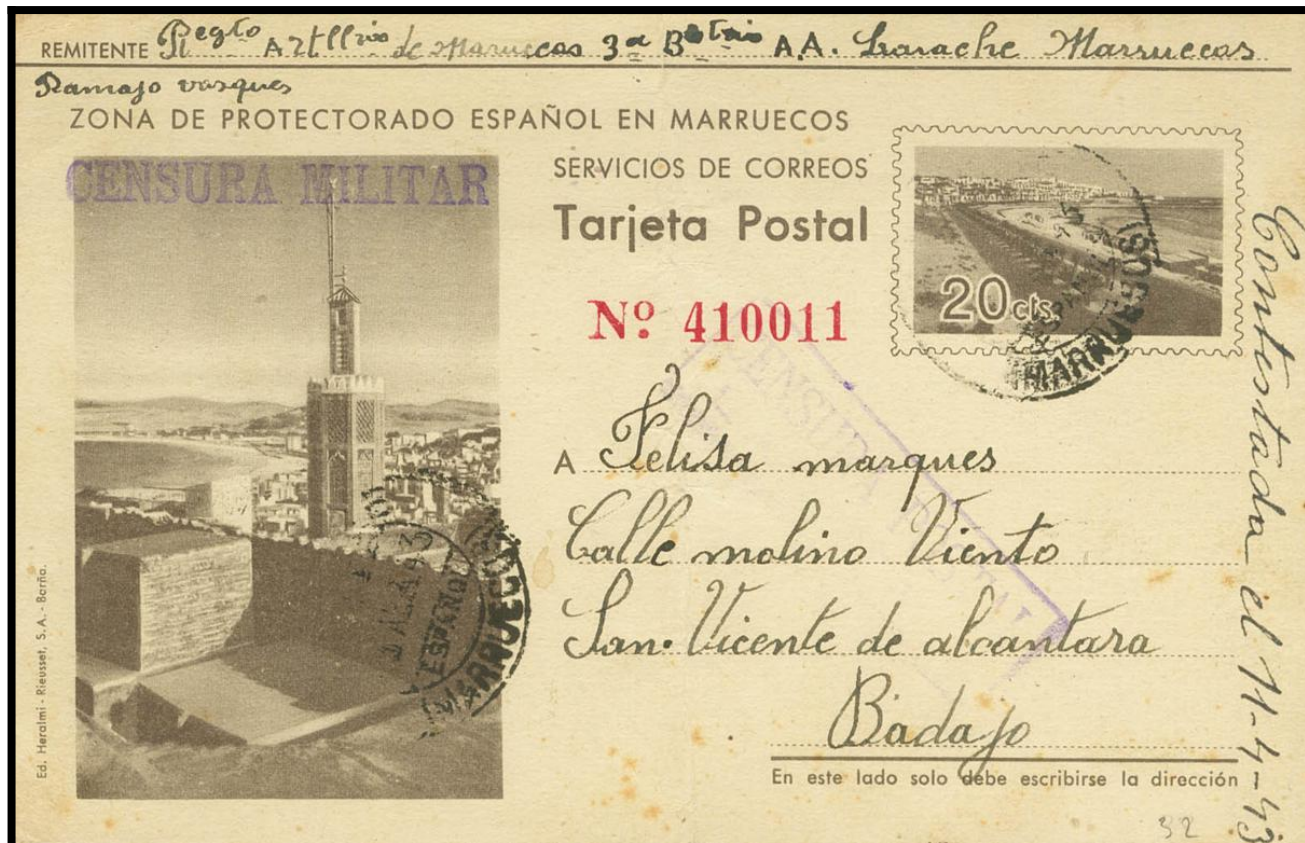

Lote: 1485

Subasta Online Sellos España y Colonias #108

SOBRE EP32. 1943. 20 cts gris sobre Tarjeta Entero Postal (Tipo C). LARACHE a SAN VICENTE DE ALCANTARA (BADAJOZ). BONITA Y RARA VERDADERAMENTE CIRCULADA.

Luarache 5-4-1943.

Mi querida madre de: sea que al
 Recibo de estas mis cortas le tras
 disfruten en la mas perfecta salud.
 Lo bien gracias A. Dias.

Madre sabra usted que I recibido
 su deseada carta en la cual me alegro
 mucho de que este bien.
 De lo que me dice usted de que es
 mentira que le I escrito las tres cortas
 pues sabra que Io no tengo culpa ninguno
 de que se pierdan las cortas. Sabra
 usted tambien que I tenido carta
 de mi hermano I me dice que esta
 bien me olvia usted si mi primo
 Juan esta en casa como que no me
 olvia usted nada I medira usted
 aver si an venido aqui algunos
 muchachos del 43. que Io aqui no
 ovisto ninguno.