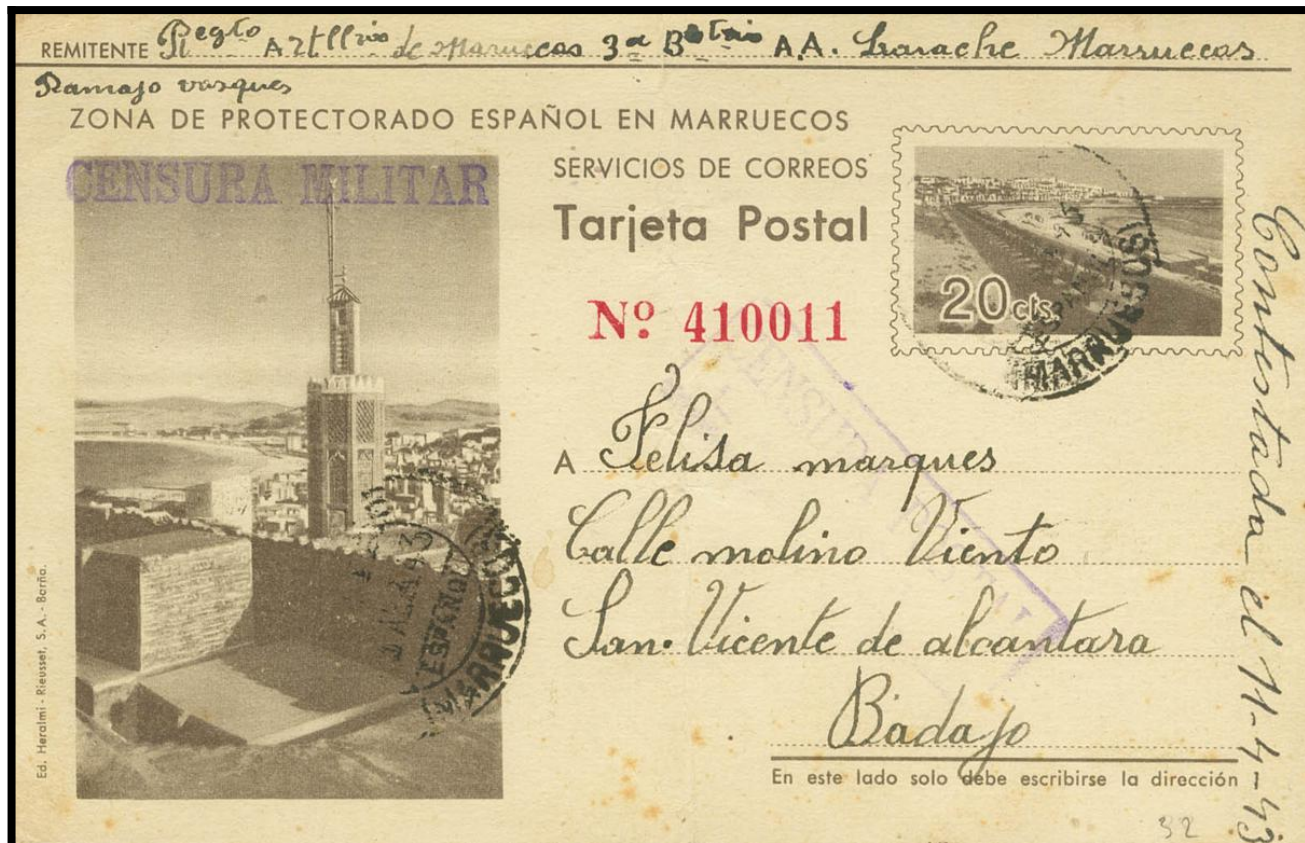

Lote: 1485

Subasta Online Sellos España y Colonias #108

SOBRE EP32. 1943. 20 cts gris sobre Tarjeta Entero Postal (Tipo C). LARACHE a SAN VICENTE DE ALCANTARA (BADAJOZ). BONITA Y RARA VERDADERAMENTE CIRCULADA.

Luarache 5-4-1943.

Mi queridita madre de: sea que al
 Recibo de estas mis cortas le has
 disfruten en la mas perfecta salud.
 Lo bien gracias A. Dias.

Madre sabras usted que I recibido
 su deseada carta en la cual me alegro
 mucho de que este bien.
 De lo que me dice usted de que es
 mentira que le I escrito las tres cortas
 pues sabra que Io no tengo culpa ninguno
 de que se pierdan las cartas. Sabra
 usted tambien que I tenido carta
 de mi hermano I me dice que esta
 bien me olvia usted si mi primo
 Juan esta en casa como que no me
 olvice usted nada I medira usted
 aver si an venido aqui algunos
 muchachos del 43. que Io aqui no
 existo ninguno.