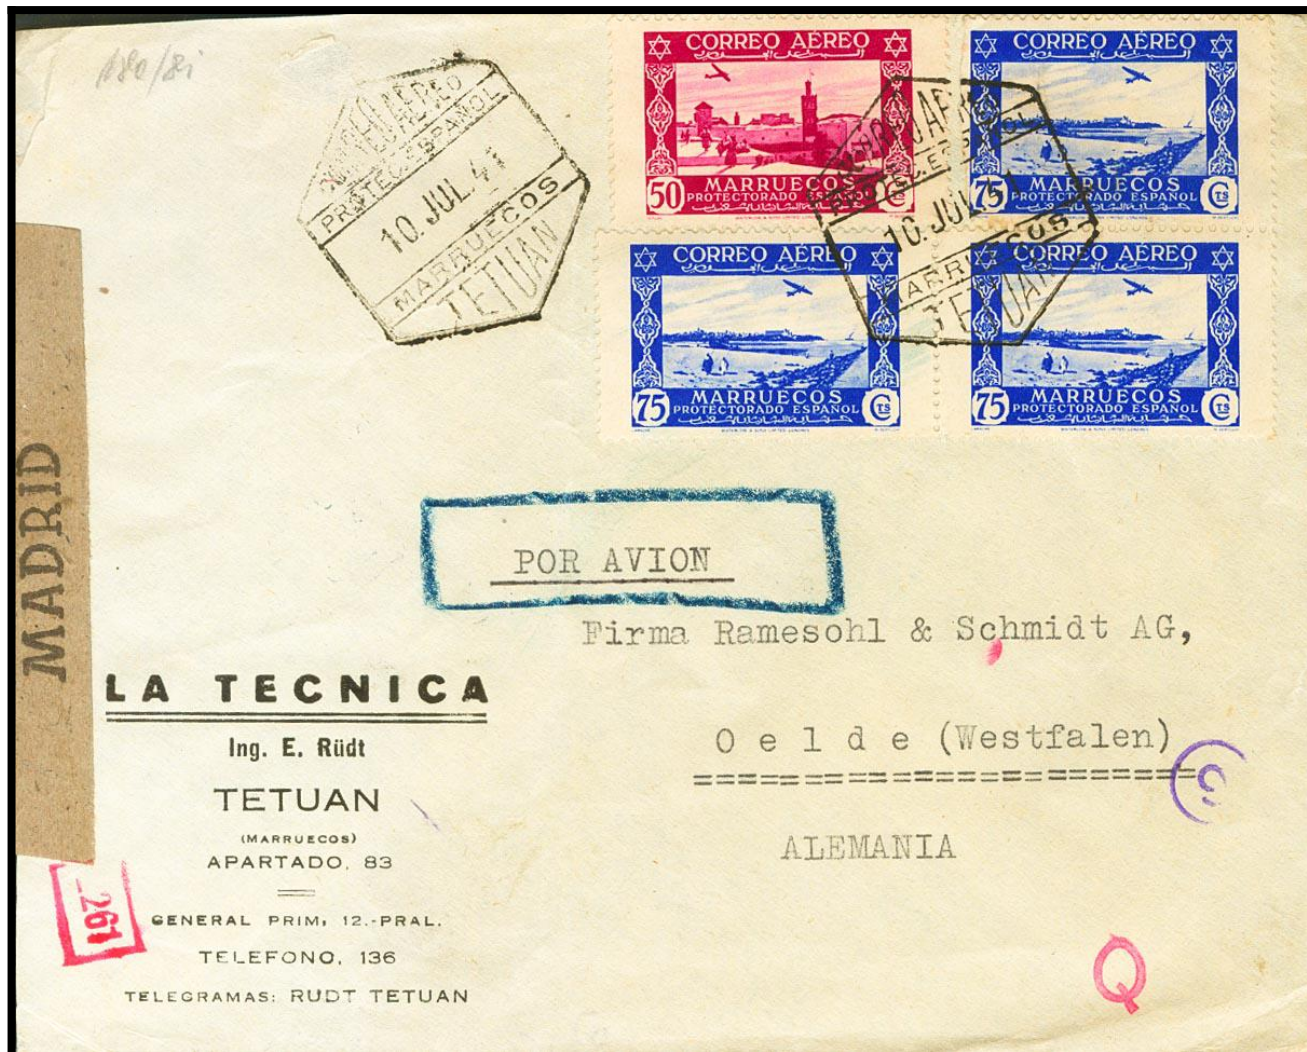

Lote: 1456

Subasta Online Sellos España y Colonias #108

SOBRE 190, 191(3). 1941. 50 cts rosa lila y 75 cts ultramar, tres sellos. TETUAN a OELDE (ALEMANIA). Al dorso etiquetas de censura alemanas. MAGNIFICA.