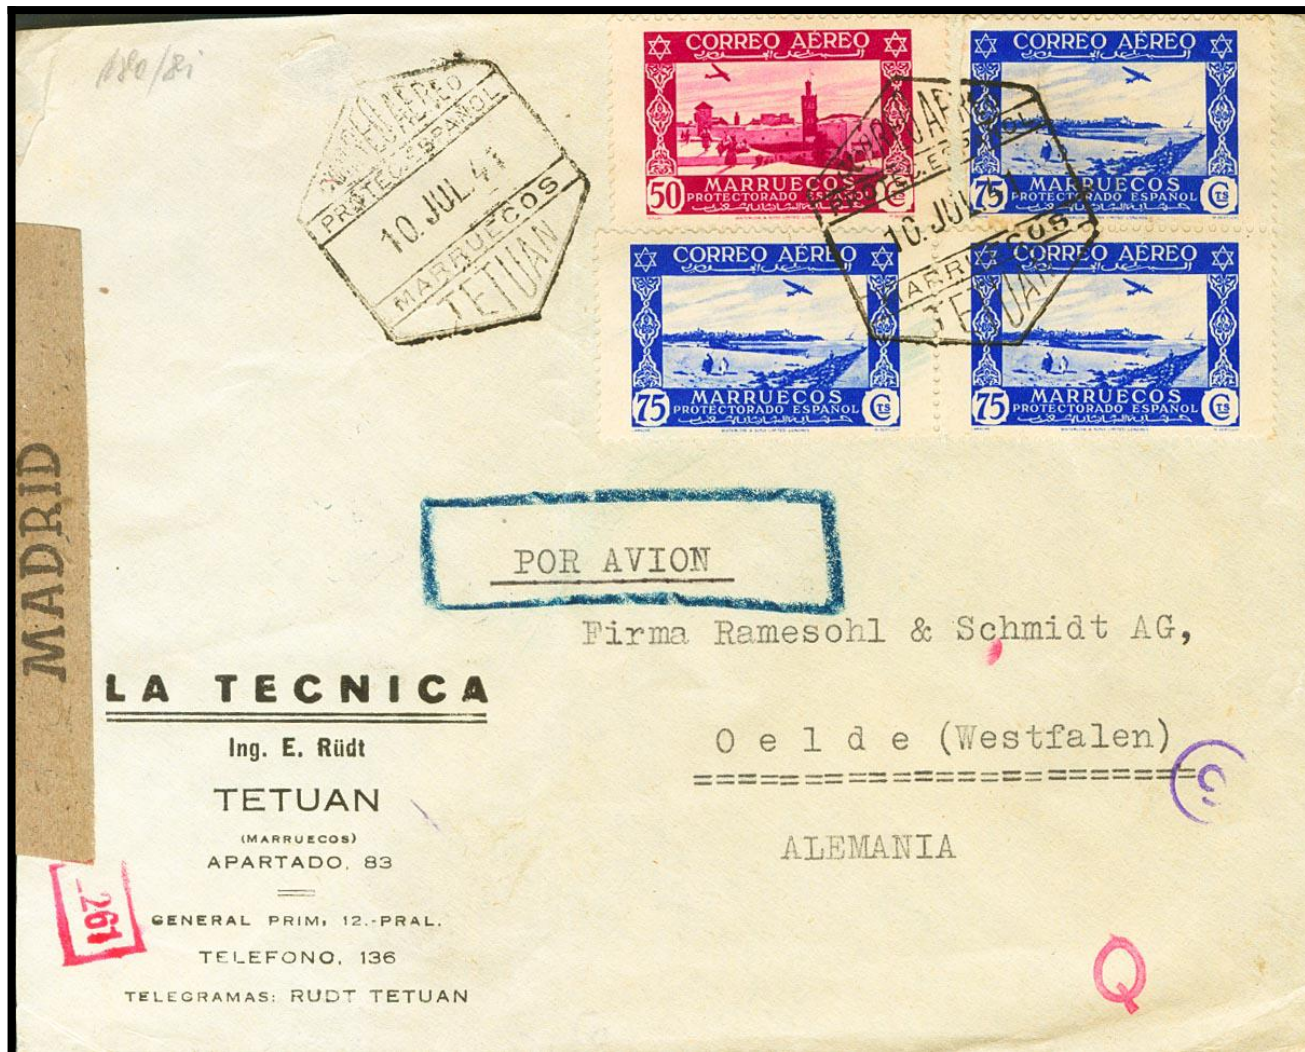

# Lote: 1456

## Subasta Online Sellos España y Colonias #108

SOBRE 190, 191(3). 1941. 50 cts rosa lila y 75 cts ultramar, tres sellos. TETUAN a OELDE (ALEMANIA). Al dorso etiquetas de censura alemanas. MAGNIFICA.

30