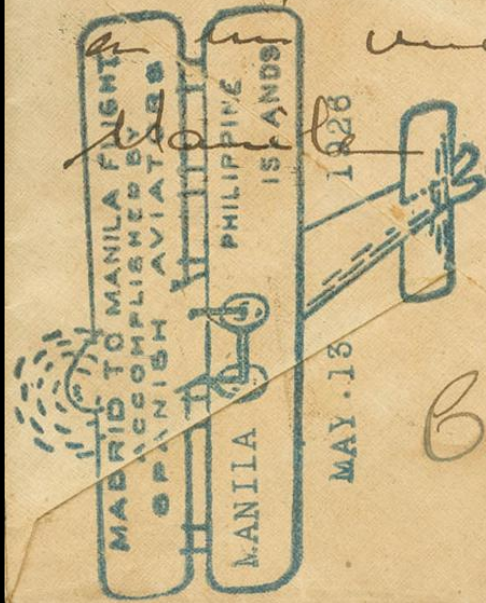

Lote: 1347

Subasta Online Sellos España y Colonias #108

SOBRE 1926. 8 ctvos castaño amarillo. Dirigida a PULUPANDAN (FILIPINAS). Matasello "Fancy" y RAID MADRID-MANILA, en azul y en el frente manuscrito "Suplicada", al dorso anotación manuscrita "Certifico que este sobre lo he traído personalmente en vuelo de Madrid a Manila. Joaquín Loriga Capitán aviador" de su puño y letra y marca MADRID TO MANILA FLIGHT / ACCOMPLISHED BY / SPANISH AVIATORS, en azul. MAGNIFICA Y EXTRAORDINARIAMENTE RARA, UNICA CARTA CON FRANQUEO CONOCIDA TRANSPORTADA POR JOAQUIN LORIGA, SE CONOCE OTRA SIN FRANQUEO TRANSPORTADA HASTA CALCUTA FIRMADA POR EL PILOTO ESPAÑOL.

Cartifico que este sobre
lo he traído personalmente
en un vuelo de Madrid a

José Loriga

Capitan Aviador