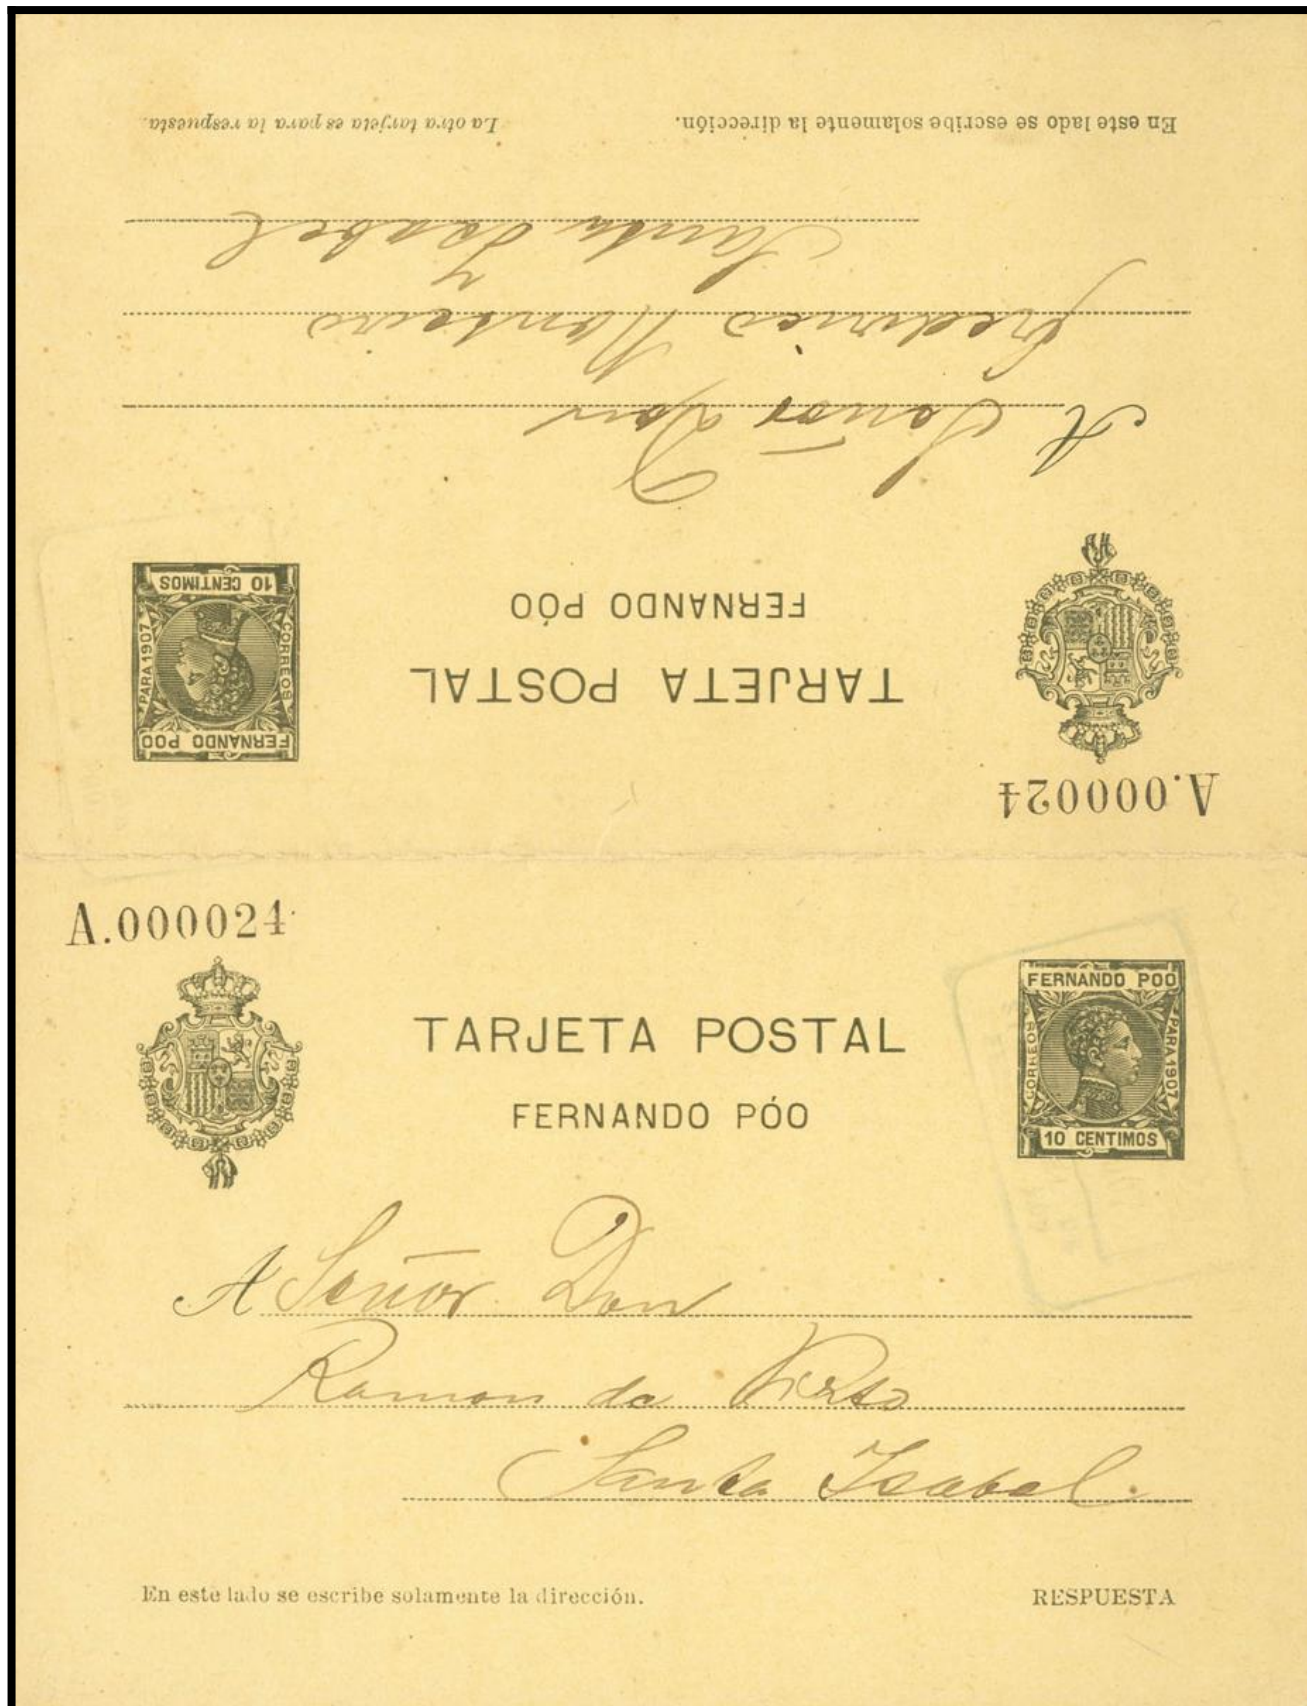

Lote: 1320

Subasta Online Sellos España y Colonias #108

º EP22. 1907. 10 cts + 10 cts verde negro sobre Tarjeta Entero Postal, de ida y vuelta. Matasello STA.ISABEL DE / FERNANDO POO, en azul. MAGNIFICA.