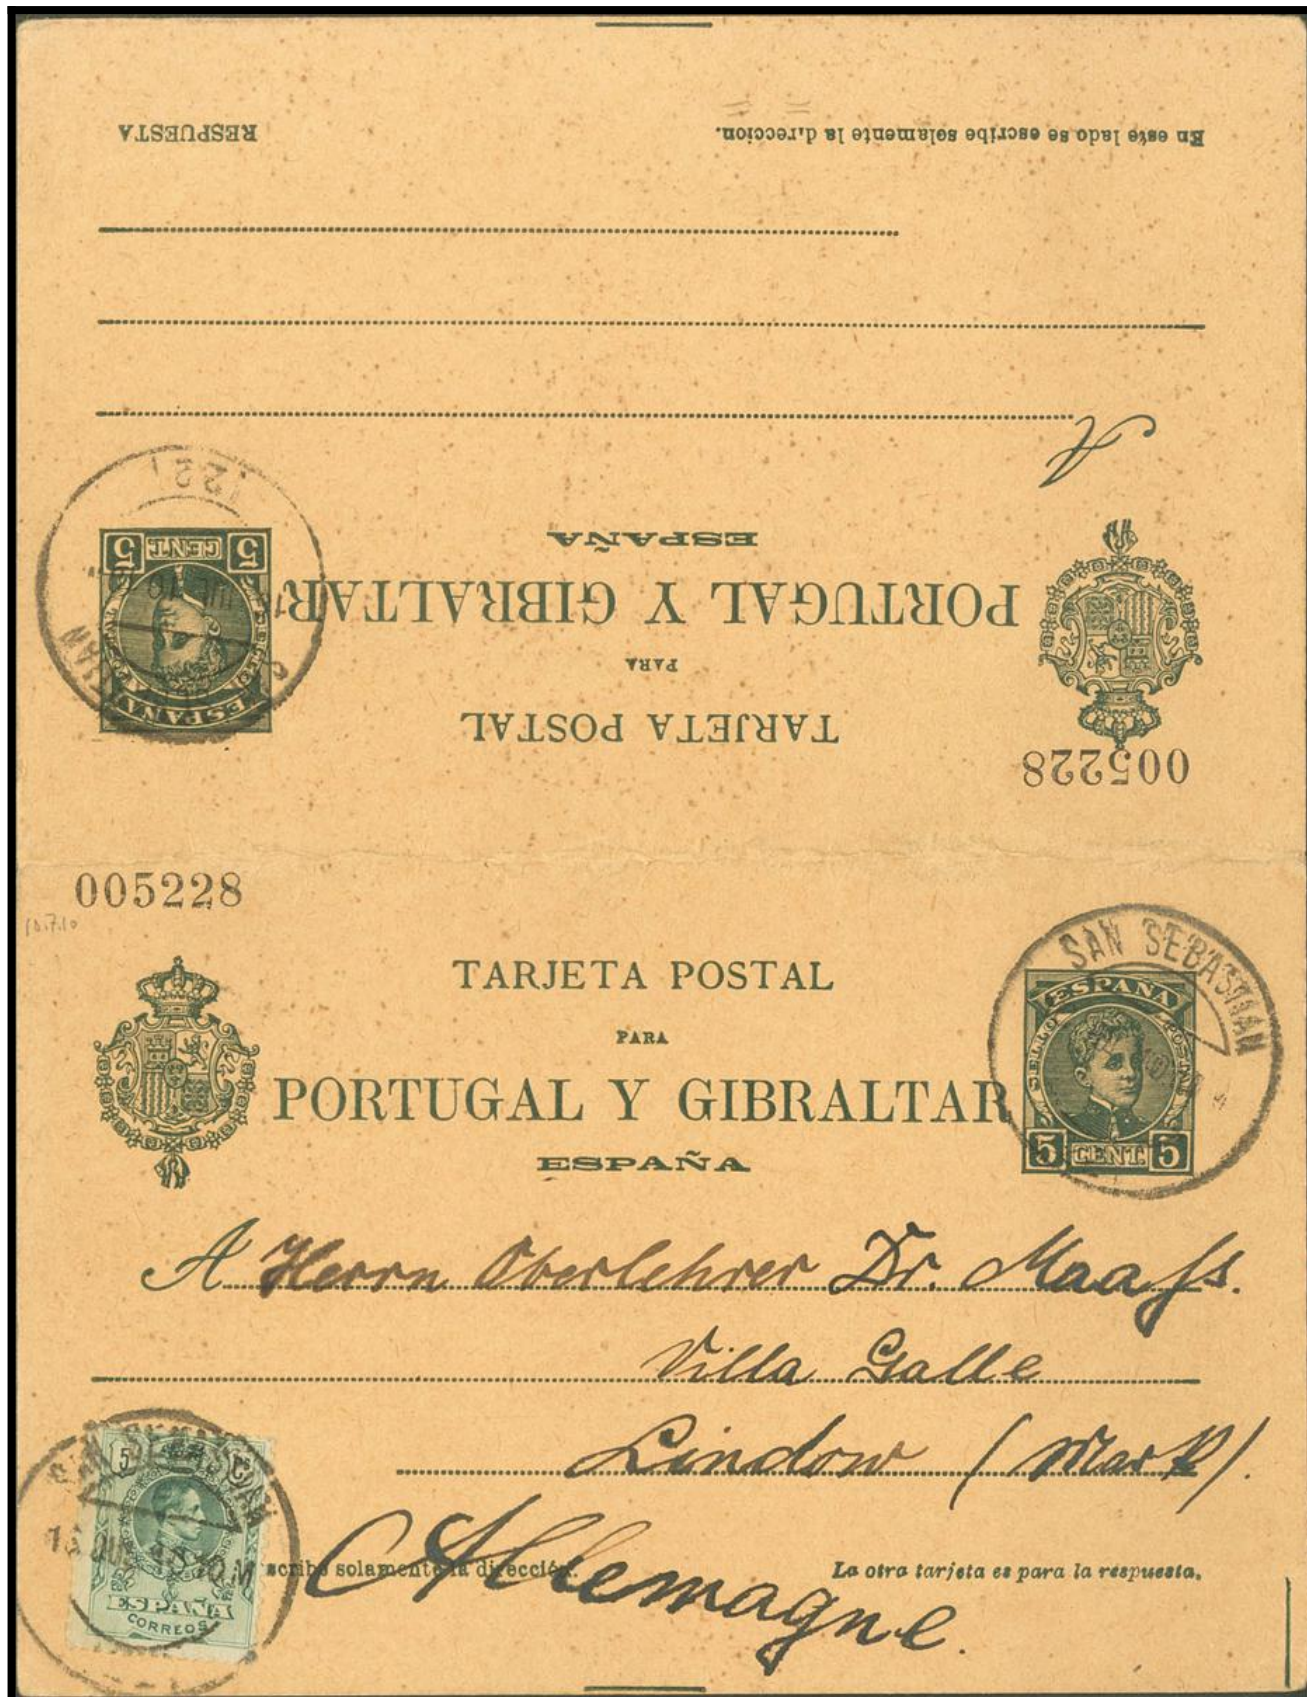

Lote: 874

Subasta Online Sellos España y Colonias #104

SOBRE EP44, 268. 1910. 5 cts + 5 cts verde sobre Tarjeta Entero Postal de SAN SEBASTIAN a ALEMANIA, con franqueo complementario de 5 cts verde, de ida y vuelta. MAGNIFICA. Edifil 2023: 143 Euros