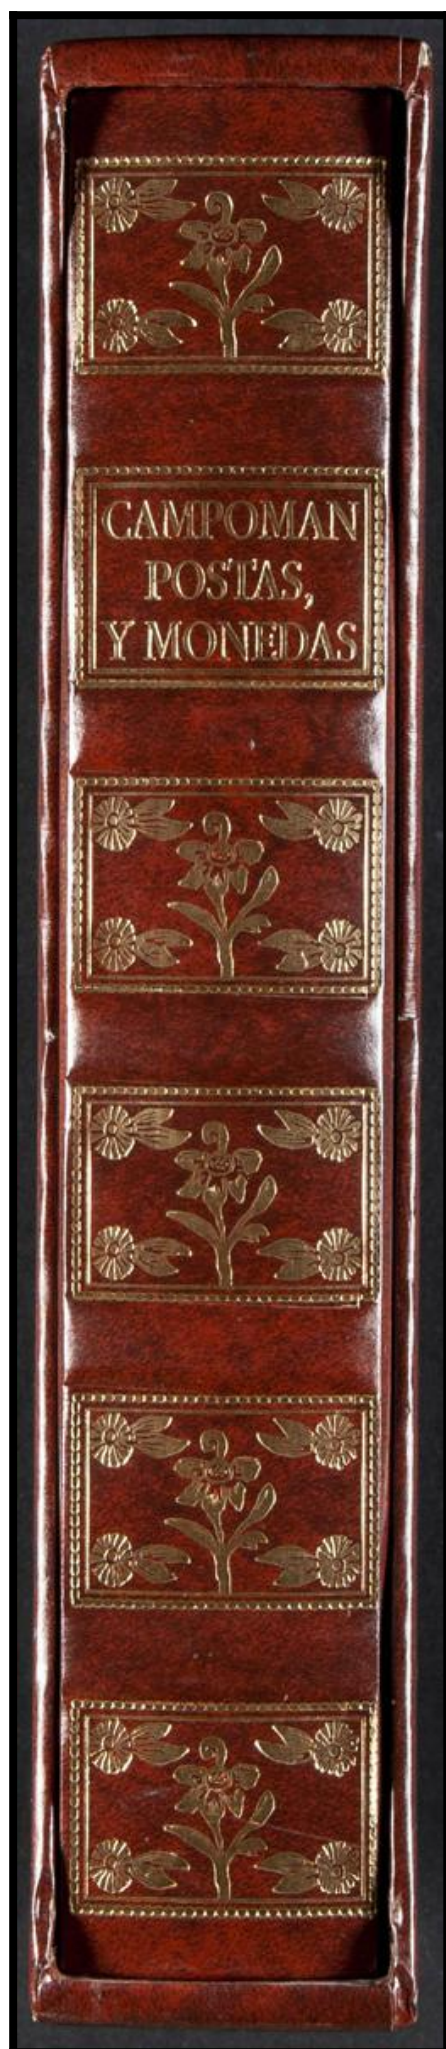

Lote: 44

Subasta Online Sellos España y Colonias #104

2002. Edición facsímil del INTINERARIO REAL DE LAS CARRERAS DE POSTAS DE DENTRO Y FUERA DEL REYNO. Conde de Campomanes, 1755. Editado por el Ministerio de Fomento. Madrid, 2002.

ITINERARIO
DE LAS CARRERAS DE POSTA
de dentro y fuera del Reyno

MINISTERIO
DE FOMENTO

CAMPOMAN
POESIAS,
Y MONEDAS