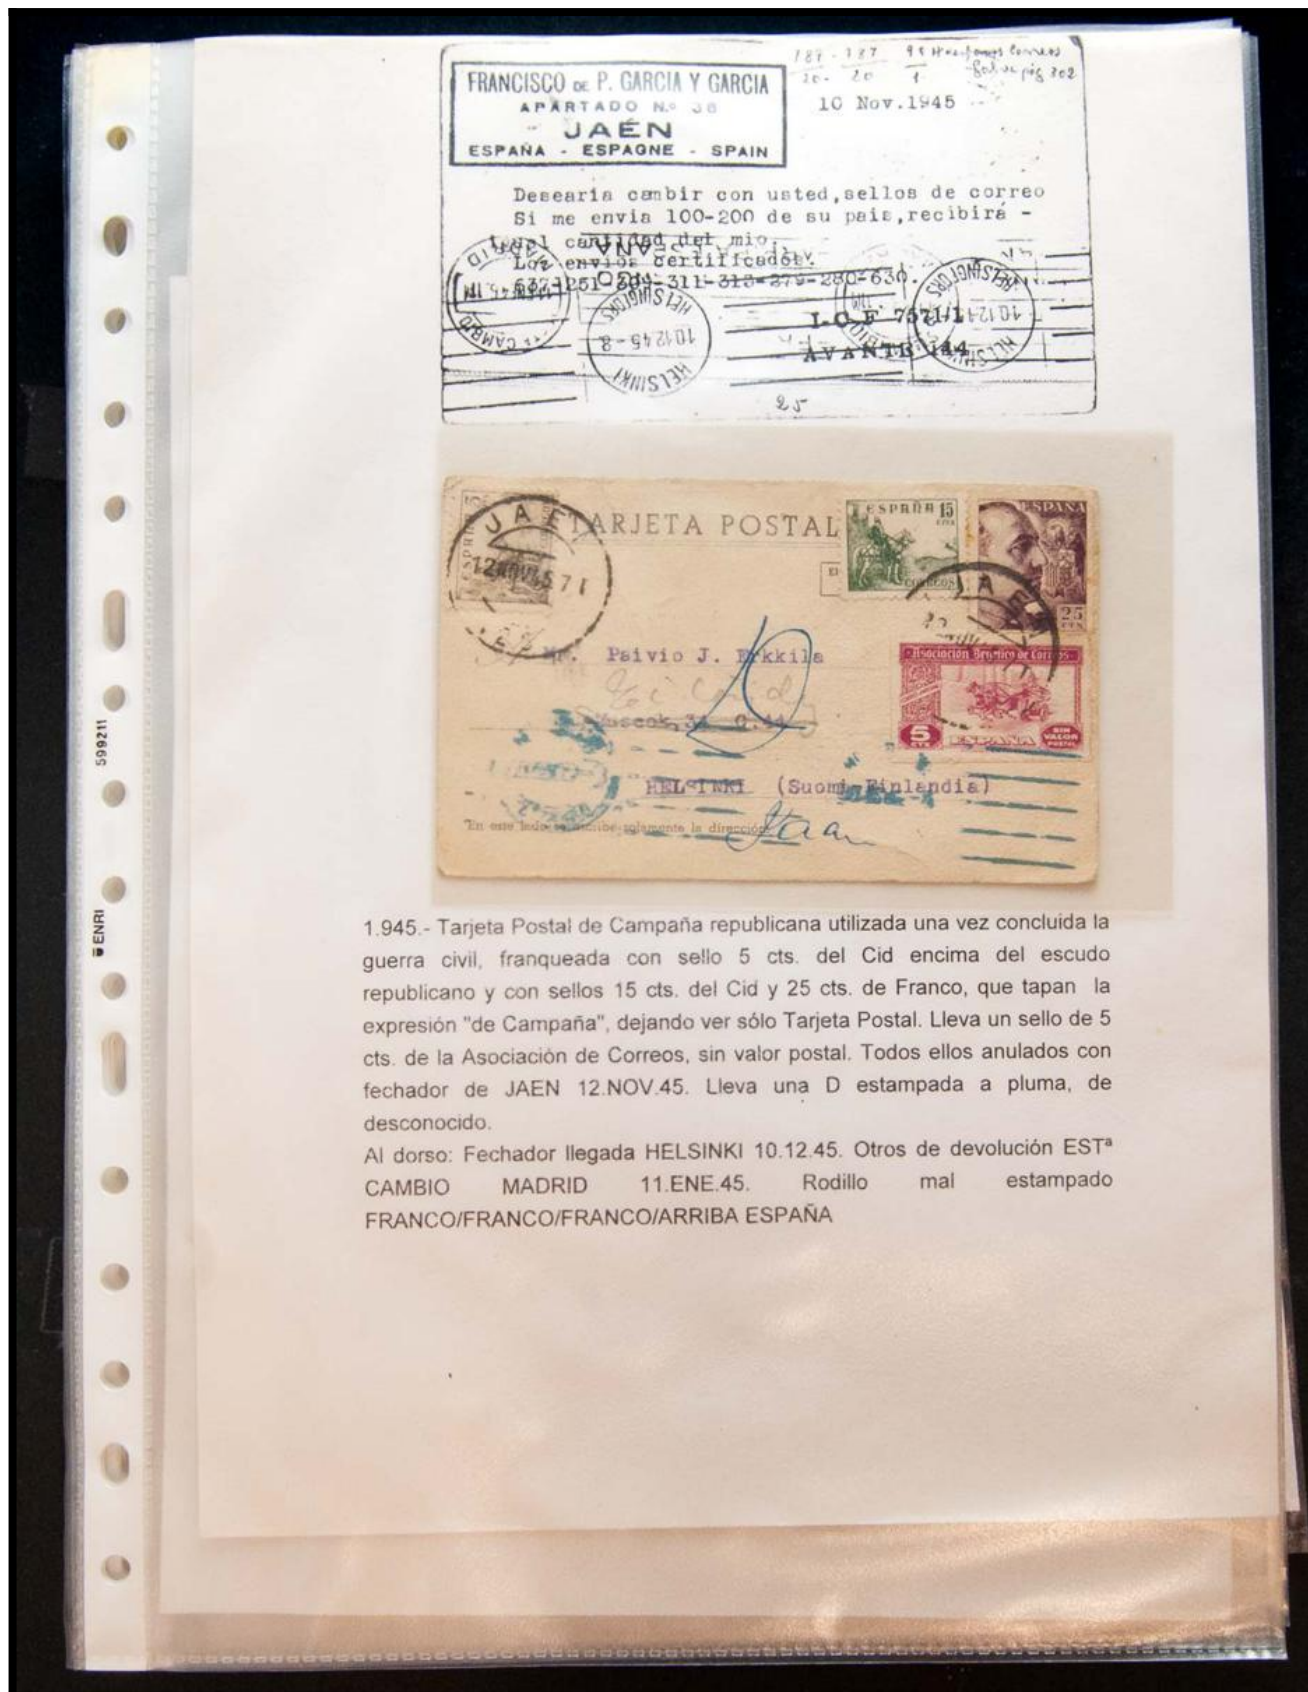

Lote: 62

Lots and Collections Online Auction #100

SOBRE (1937ca). Interesante conjunto de más de setenta cartas y tarjetas postales circuladas entre 1937 y 1950, alguna dirigida al extranjero. A EXAMINAR.

1.945.- Tarjeta Postal de Campaña republicana utilizada una vez concluida la guerra civil, franqueada con sello 5 cts. del Cid encima del escudo republicano y con sellos 15 cts. del Cid y 25 cts. de Franco, que tapan la expresión "de Campaña", dejando ver sólo Tarjeta Postal. Lleva un sello de 5 cts. de la Asociación de Correos, sin valor postal. Todos ellos anulados con fechador de JAEN 12.NOV.45. Lleva una D estampada a pluma, de desconocido.

Al dorso: Fechador llegada HELSINKI 10.12.45. Otros de devolución EST^a CAMBIO MADRID 11.ENE.45. Rodillo mal estampado FRANCO/Franco/Franco/ARRIBA ESPAÑA