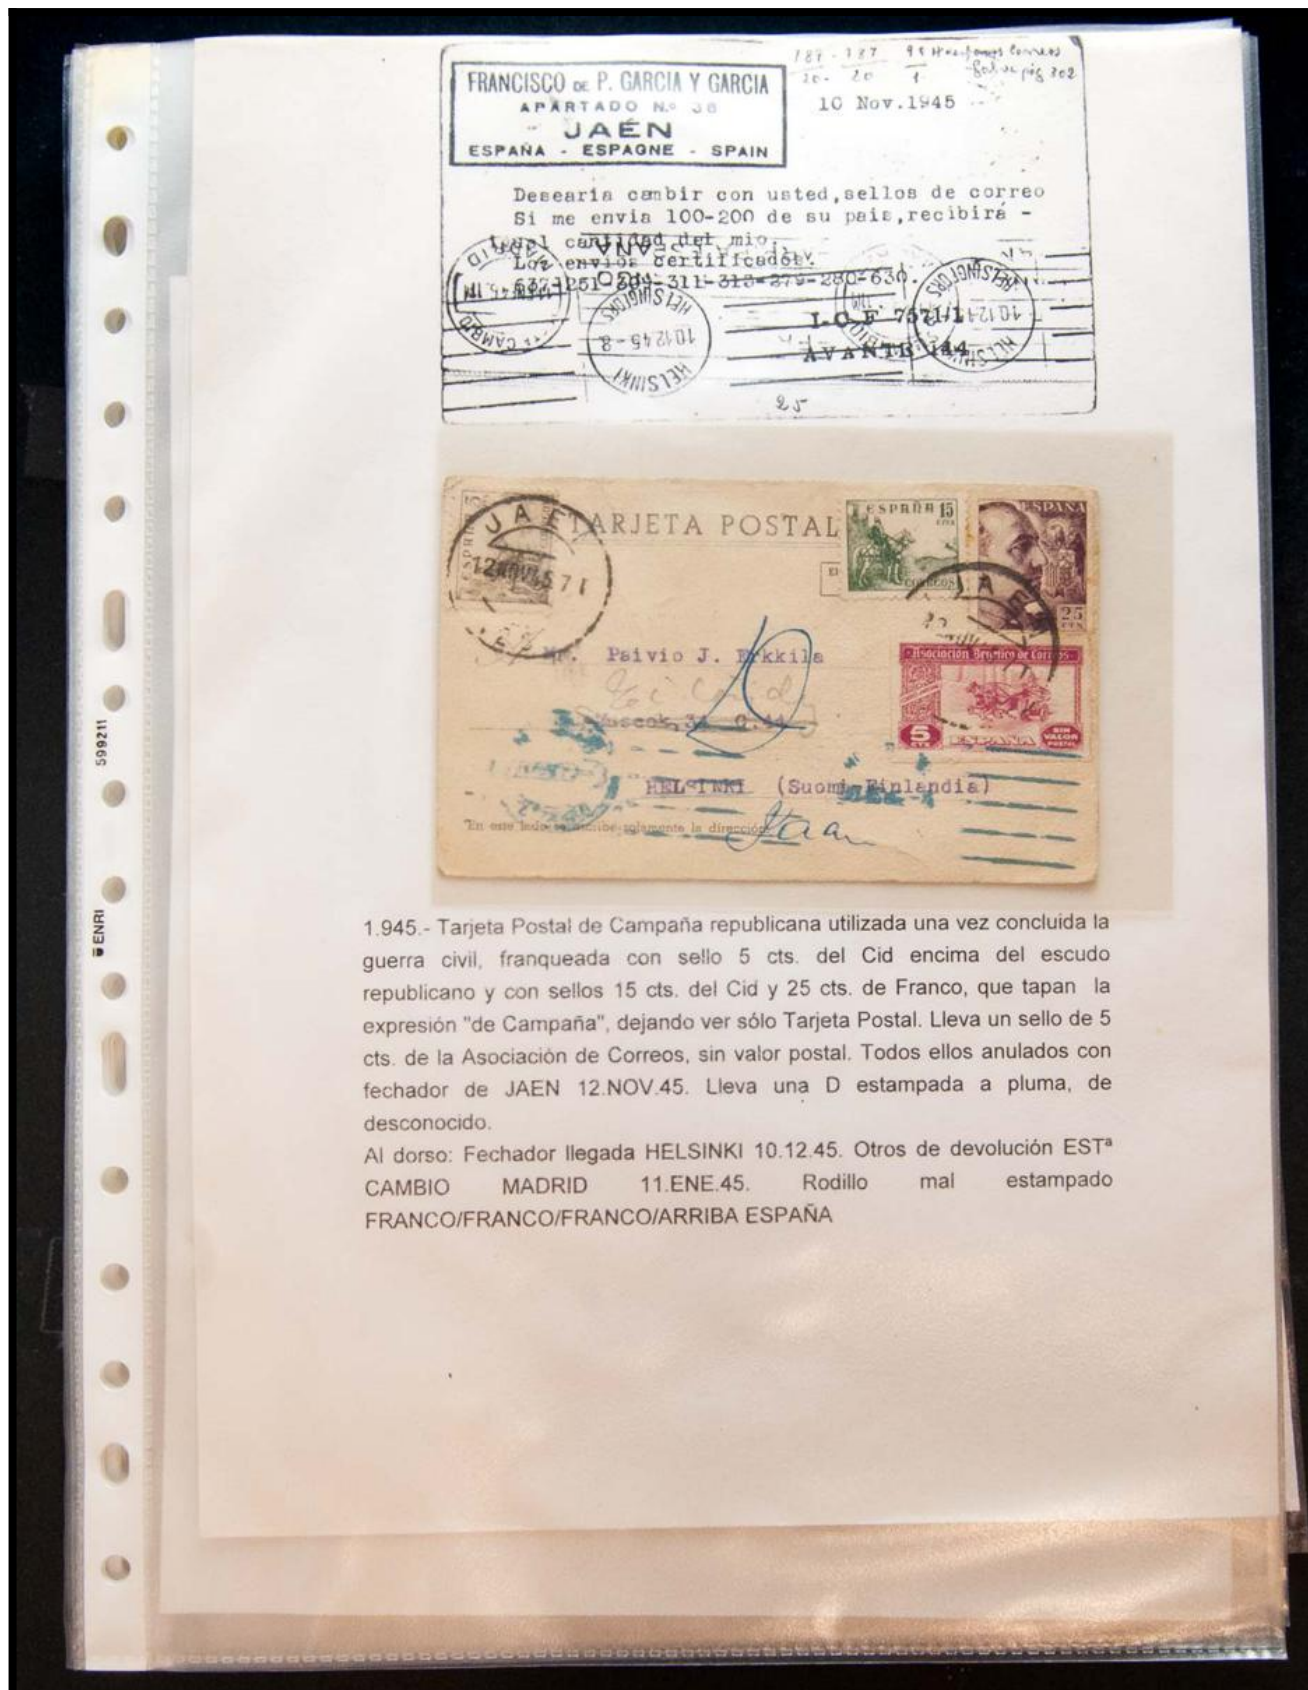

# Lote: 62

## Lots and Collections Online Auction #100

SOBRE (1937ca). Interesante conjunto de más de setenta cartas y tarjetas postales circuladas entre 1937 y 1950, alguna dirigida al extranjero. A EXAMINAR.

1.945.- Tarjeta Postal de Campaña republicana utilizada una vez concluida la guerra civil, franqueada con sello 5 cts. del Cid encima del escudo republicano y con sellos 15 cts. del Cid y 25 cts. de Franco, que tapan la expresión "de Campaña", dejando ver sólo Tarjeta Postal. Lleva un sello de 5 cts. de la Asociación de Correos, sin valor postal. Todos ellos anulados con fechador de JAEN 12.NOV.45. Lleva una D estampada a pluma, de desconocido.

Al dorso: Fechador llegada HELSINKI 10.12.45. Otros de devolución EST<sup>a</sup> CAMBIO MADRID 11.ENE.45. Rodillo mal estampado FRANCO/FRANCO/FRANCO/ARRIBA ESPAÑA