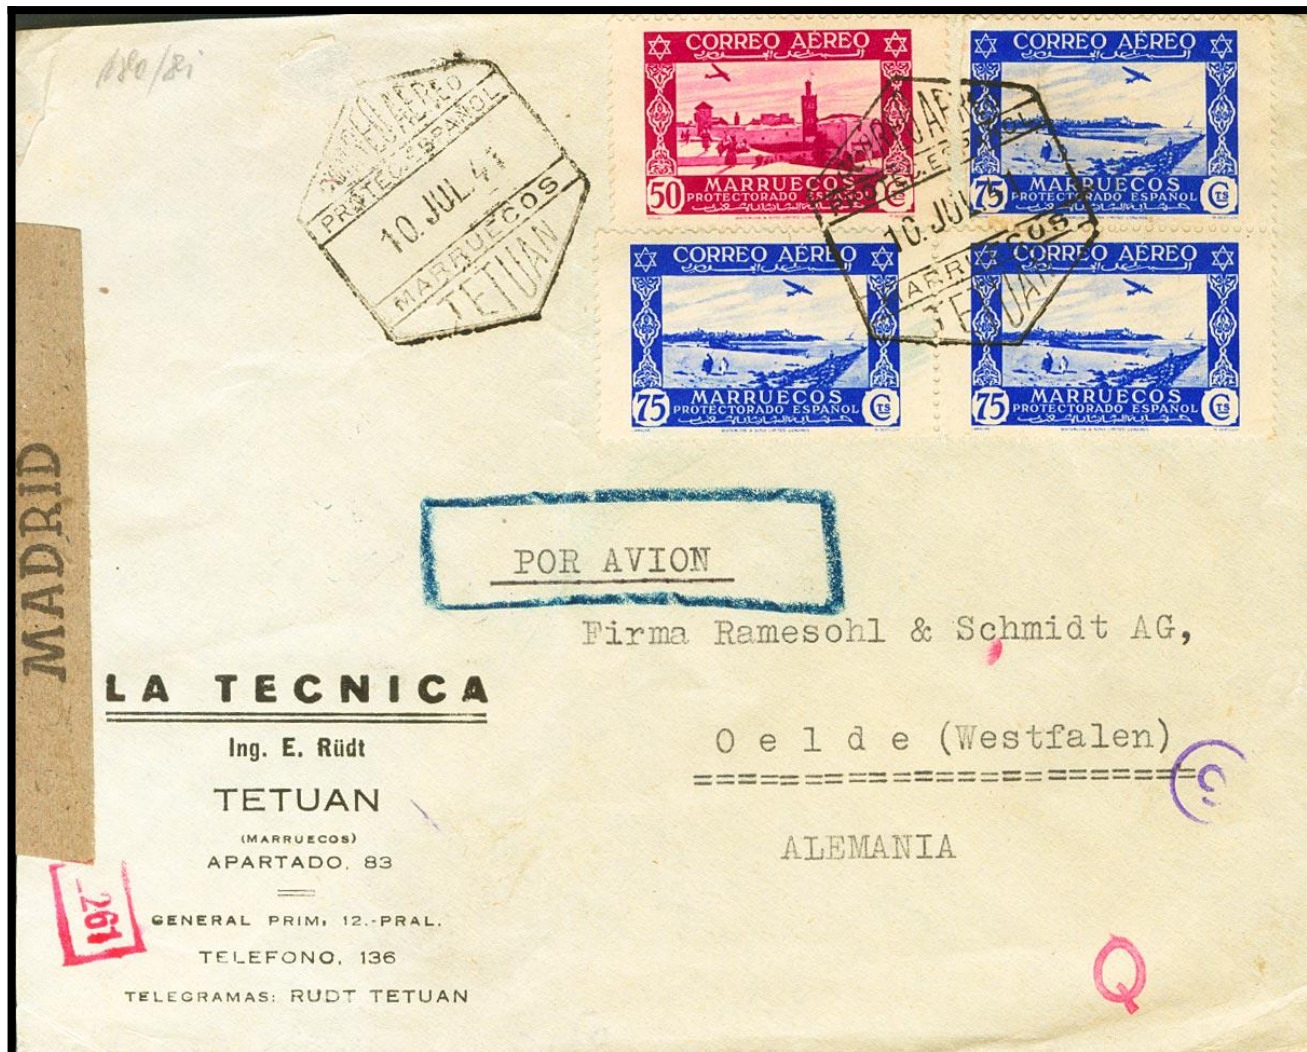

Lote: 886

Santa Croce Collection #99

SOBRE 190, 191(3). 1941. 50 cts rosa lila y 75 cts ultramar, tres sellos. TETUAN a OELDE (ALEMANIA). Al dorso etiquetas de censura alemanas. MAGNIFICA.

30

Geöffnet

Geöffi