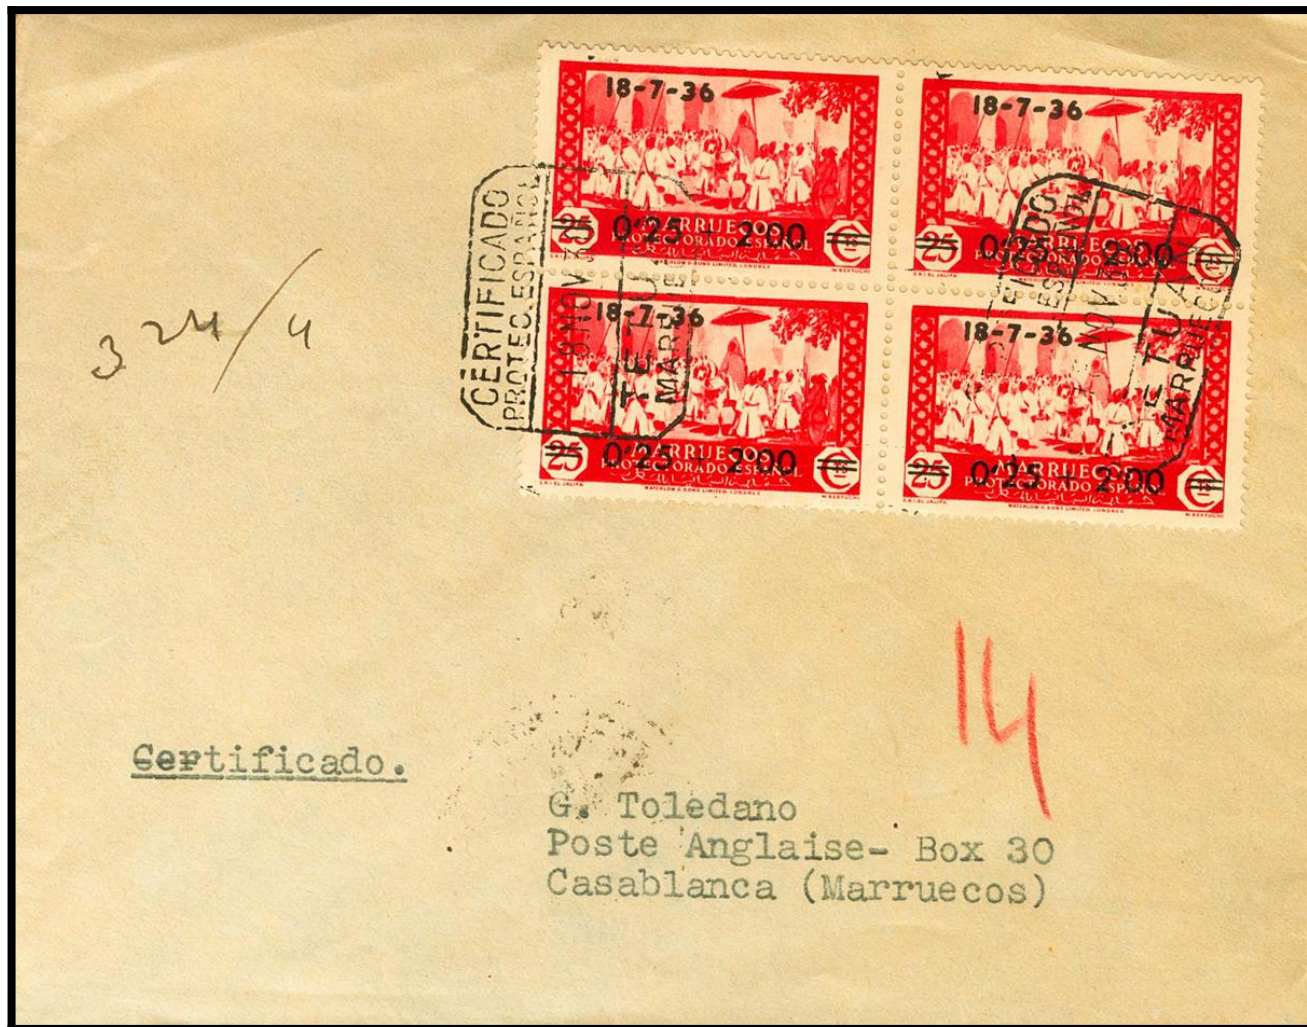

# Lote: 879

## Santa Croce Collection #99

SOBRE 161(3), 161hz. 1936. 0'25 + 2'00 sobre 25 cts rojo, bloque de cuatro, un sello variedad ACENTO SOBRE EL "2" DE 0'25. Certificado de TETUAN a CASABLANCA. Al dorso llegada. MAGNIFICA Y RARA.