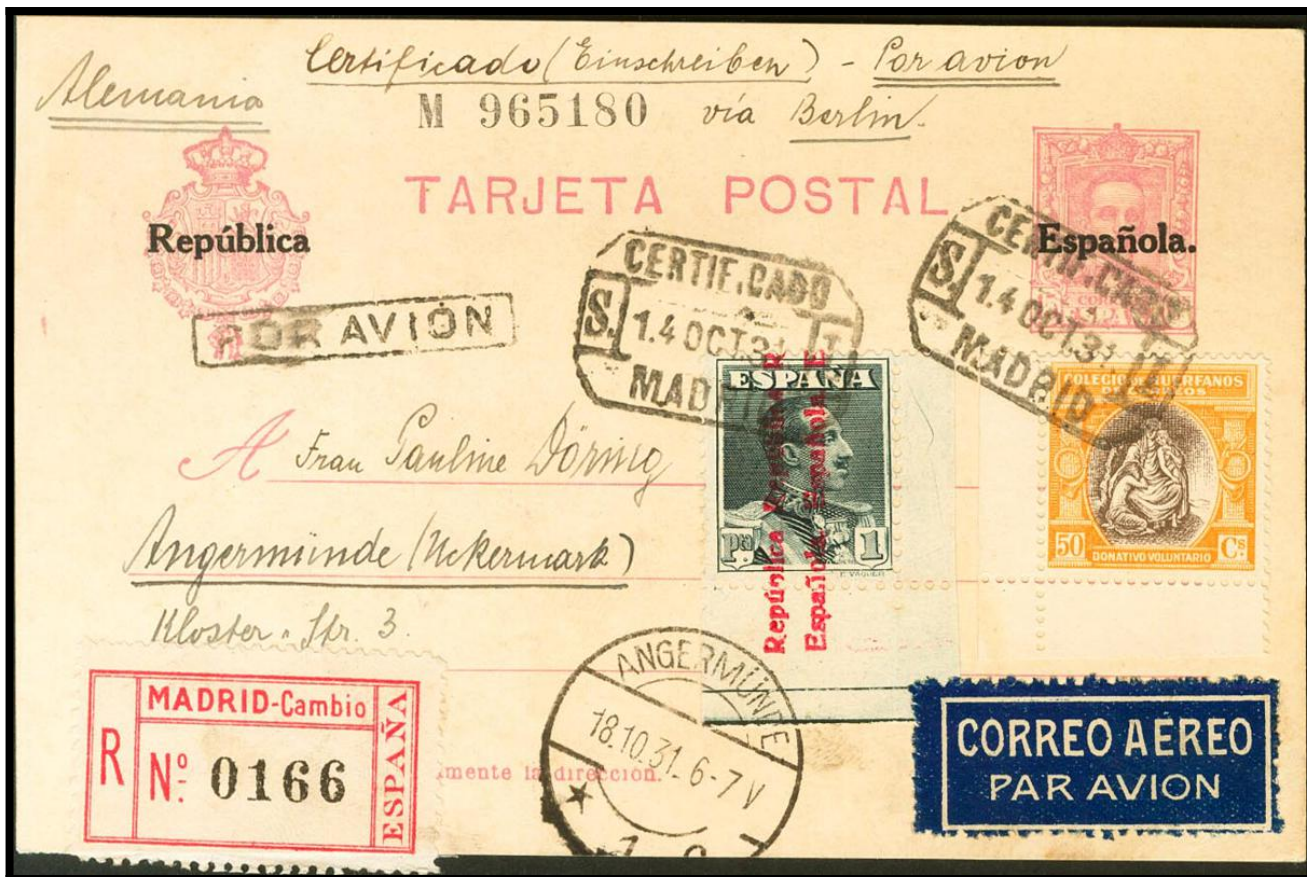

Lote: 391

Santa Croce Collection #99

SOBRE EP61, 602. 1931. 15 cts rosa sobre Tarjeta Entero Postal Certificada de MADRID a ANGERMÜNDE (ALEMANIA), con franqueo complementario de 1 pts pizarra y diversos valores (ambos borde de hoja). En el frente llegada. MAGNIFICA.

Madrid, den 12. October 1931.

Liebe Mutter! Deine Posten sind mir

2. malte folgt, welche, beide, in einer
Einfachheit die meine Absicht zu sein

da sie wertvoll sind. Ich gebe 15. 10. an

ich mag in der Firma befristet. Ich gebe