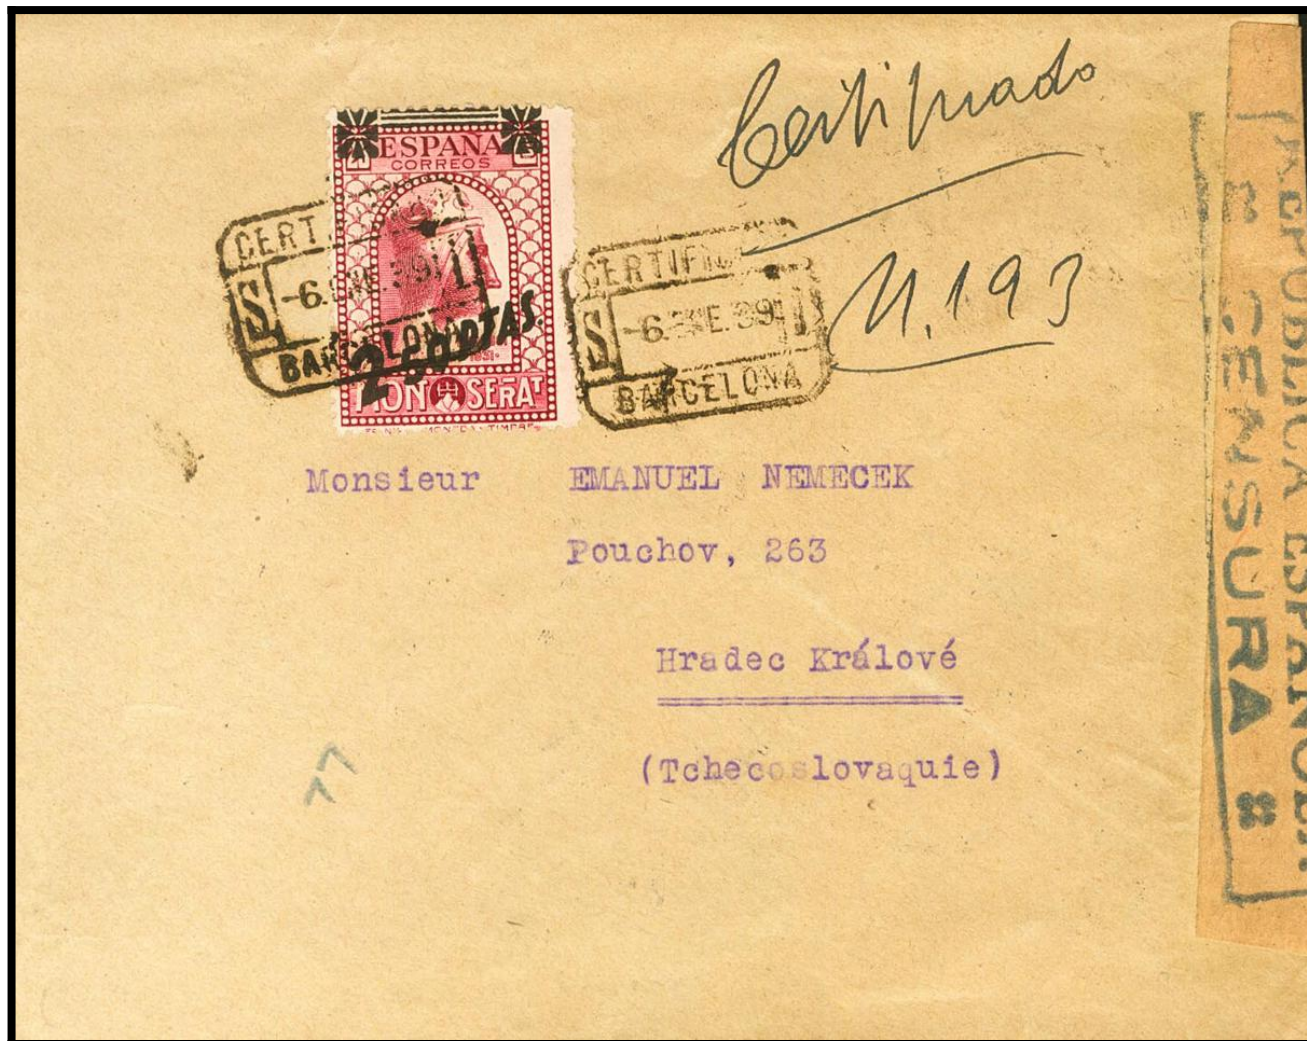

Lote: 381

Santa Croce Collection #99

SOBRE 791. 1939. 2'50 pts sobre 25 cts carmín. Certificado de BARCELONA a HRADEC KRALOVE (CHECOSLOVAQUIA). Al dorso llegada. MAGNIFICA.

Remitente, M. Vallribera, Giralt Pellicer, 28, Barcelona