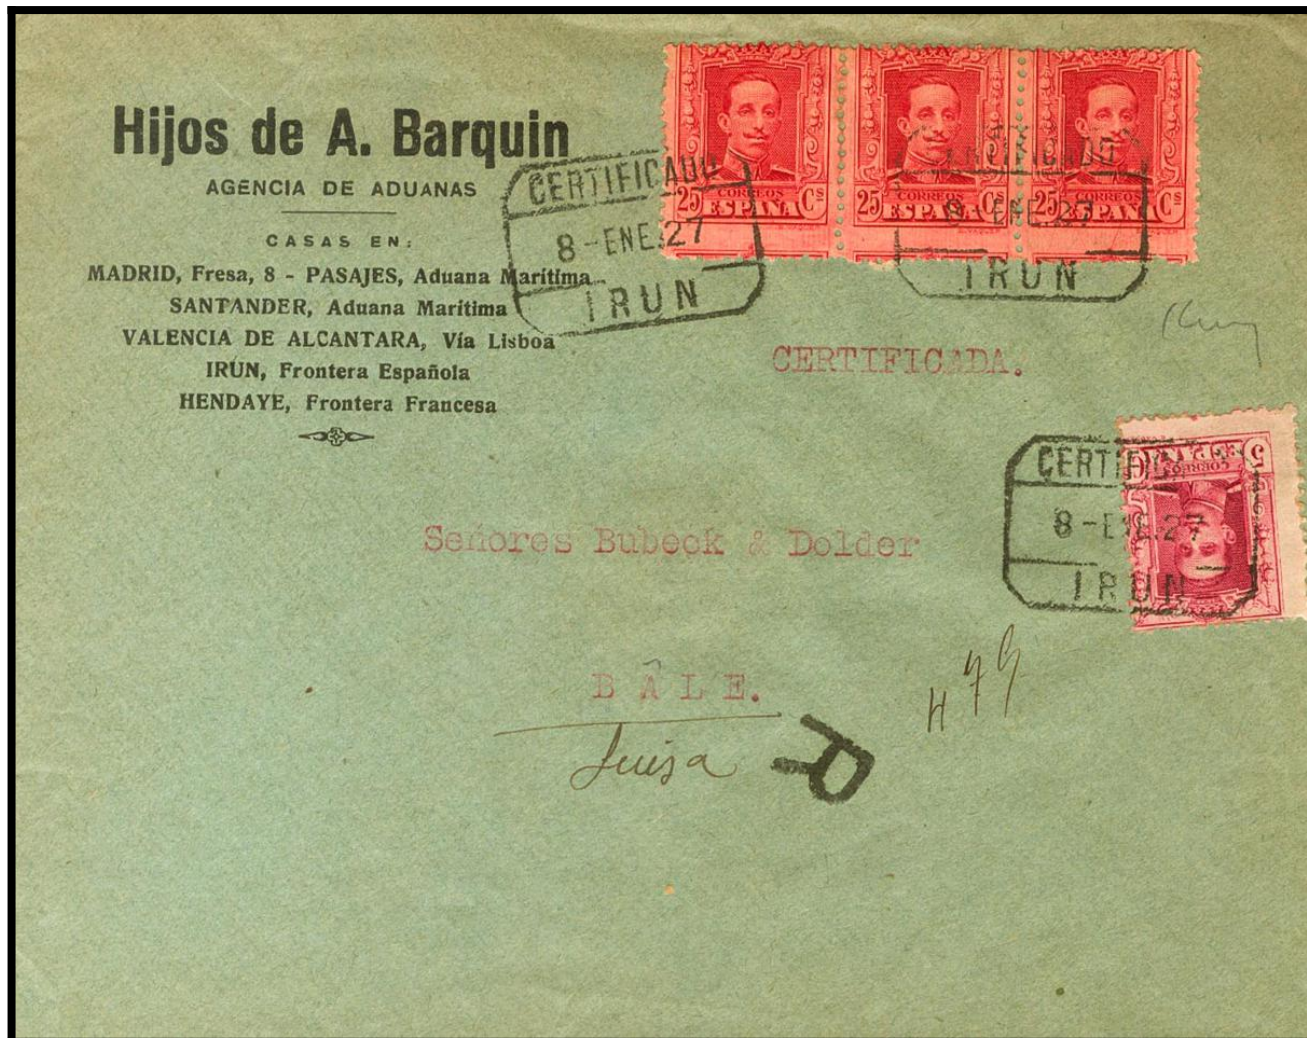

# Lote: 302

## Santa Croce Collection #99

SOBRE 311, 317A(3). 1927. 5 cts lila y 25 cts rojo, tira de tres. Certificado de IRUN a BASILEA (SUIZA). Al dorso llegada. MAGNIFICA.

Esta casa tiene montado un  
servicio especial para la pronta  
reexpedición de paquetes  
postales hasta 10 kilos