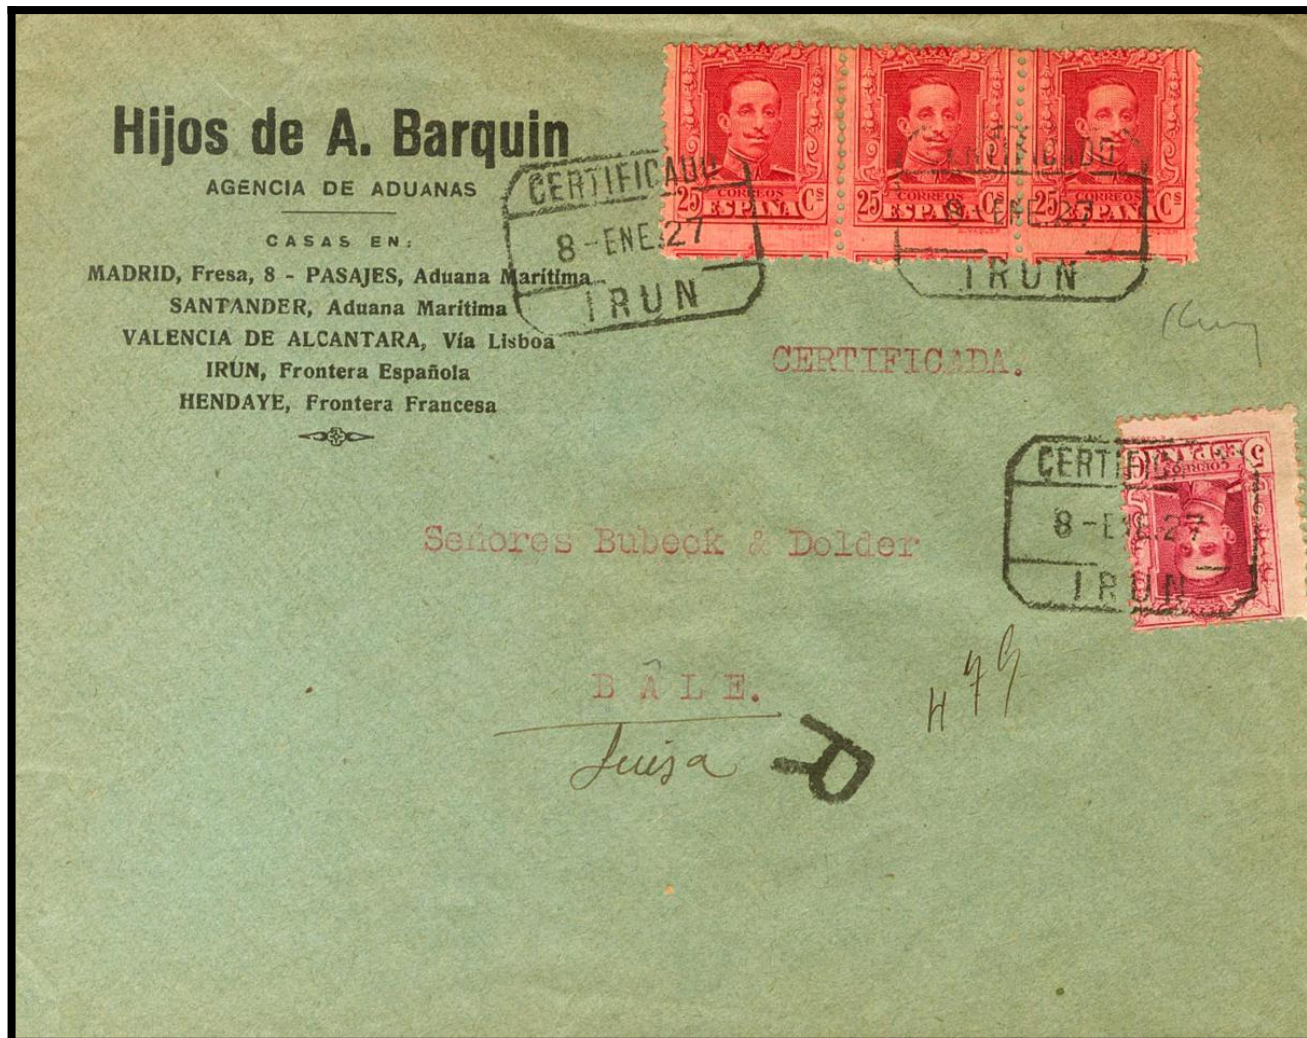

Lote: 302

Santa Croce Collection #99

SOBRE 311, 317A(3). 1927. 5 cts lila y 25 cts rojo, tira de tres. Certificado de IRUN a BASILEA (SUIZA). Al dorso llegada. MAGNIFICA.

Esta casa tiene montado un
servicio especial para la pronta
reexpedición de paquetes
postales hasta 10 kilos