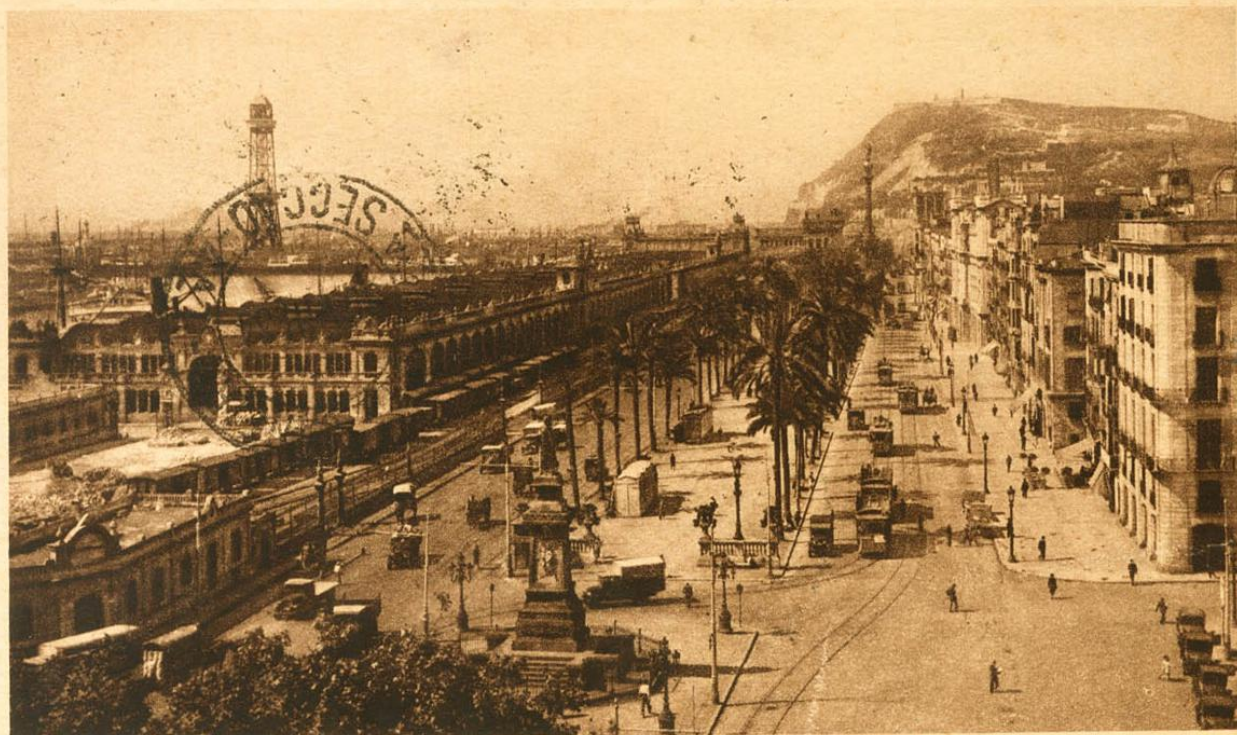

Lote: 915

Online Stamp Auction Spain and Colonies #98

SOBRE 674, 315, 495. 1934. 4 pts lila, 15 cts azul verdoso y 25 cts carmín. Tarjeta Postal por Correo Aéreo CATAPULTADO DESDE EL VAPOR ALEMÁN WESTFALEN de BARCELONA a RIO DE JANEIRO (BRASIL). En el frente indicación "Por Correo Aéreo Alemán Westfalen a América Sr". MAGNIFICA Y RARISIMA, SE TRATA DE UNO DE LOS PRIMEROS VUELOS CATAPULTADOS DE ESPAÑA, MUY POCAS CONOCIDAS.