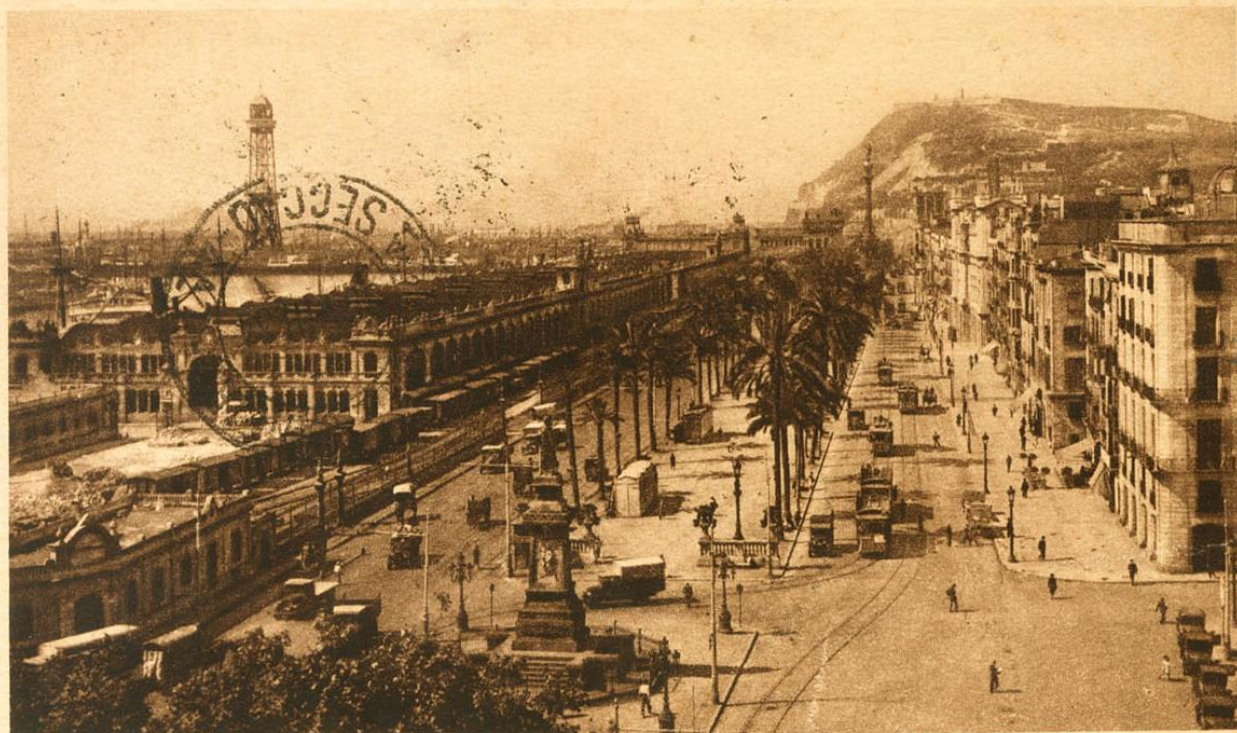

## Online Stamp Auction Spain and Colonies #98

SOBRE 674, 315, 495. 1934. 4 pts lila, 15 cts azul verdoso y 25 cts carmín. Tarjeta Postal por Correo Aéreo CATAPULTADO DESDE EL VAPOR ALEMÁN WESTFALEN de BARCELONA a RIO DE JANEIRO (BRASIL). En el frente indicación "Por Correo Aéreo Alemán Westfalen a América Sr". MAGNIFICA Y RARISIMA, SE TRATA DE UNO DE LOS PRIMEROS VUELOS CATAPULTADOS DE ESPAÑA, MUY POCAS CONOCIDAS.