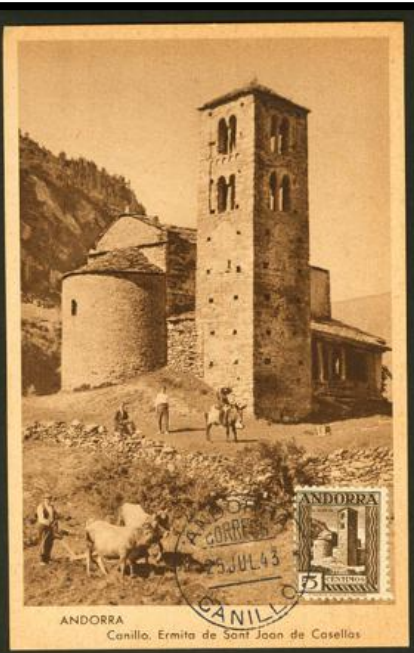

REPÚBLICA D'ANDORRA
VALLE DE NAVACERRADA
CASA DEL PASTORAL DE NAVACERRADA
11.03.46