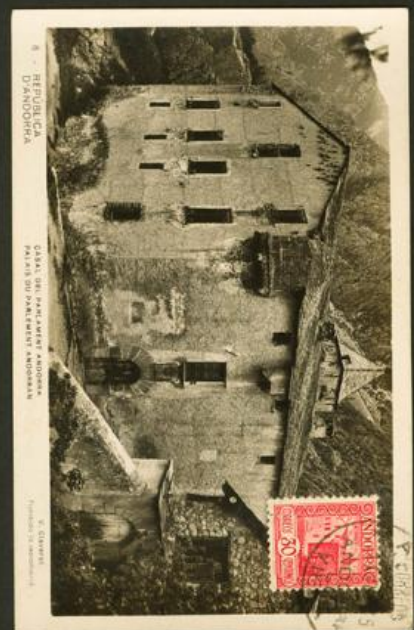

ANDORRA
Canillo. Ermita de Sant Joan de Caselles