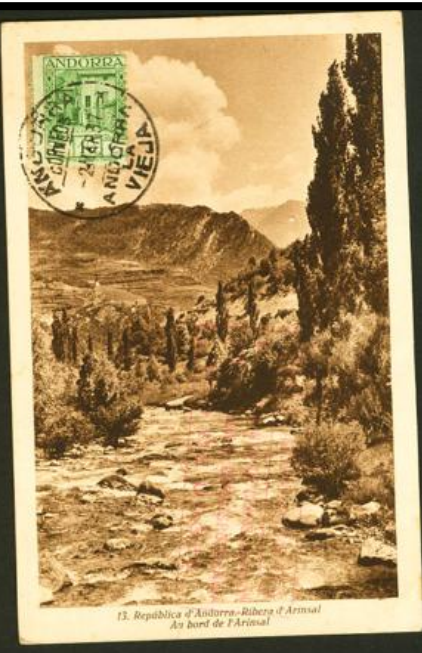

62. VALLES D'ANDORRA. - Andorra la Vella. Casa de la Vall. Vall de Navacerrada. - Andorra la Vella. Andorra, Vall de Navacerrada.

13. República d'Andorra - Ribera d'Arinsal
As bord de l'Arinsal