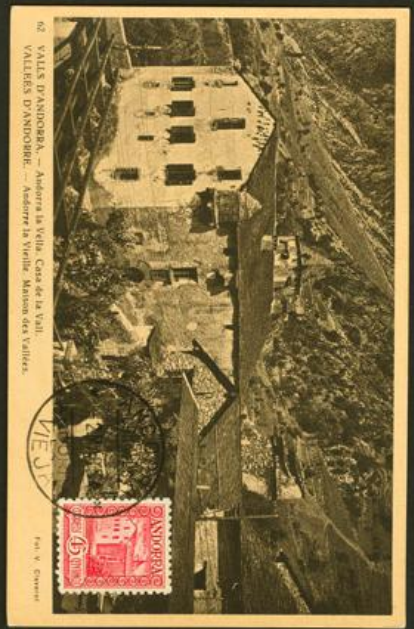

Lote: 1427

Online Stamp Auction Spain and Colonies #98

SOBRE 29, 31/33, 36, 38, 44. (1947ca). 5 cts castaño, 10 cts verde amarillo, 15 cts azul verdoso, 15 cts verde, 30 cts rosa, 45 cts rosa y 20 cts rojo, sobre diferentes Tarjetas Máximas. MAGNIFICAS.

ANDORRA
Santo Coloma. L'Església

ANDORRA
Canillo. Ermita de Sant Joan de Caselles

13. República d'Andorra - Ribera d'Arinsal
As bord de l'Arinsal

Santa Coloma - L'Eglise

REPÚBLICA D'ANDORRA
VALLE DE NAVACERRADA
CASA DEL PASTORAL DE NAVACERRADA
11.03.46