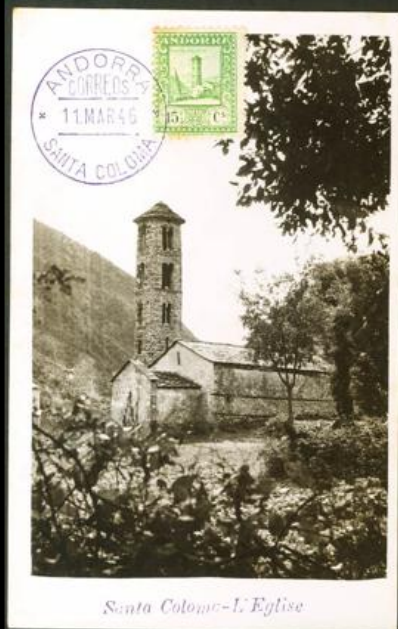

ANDORRA
Santo Coloma. L'Església