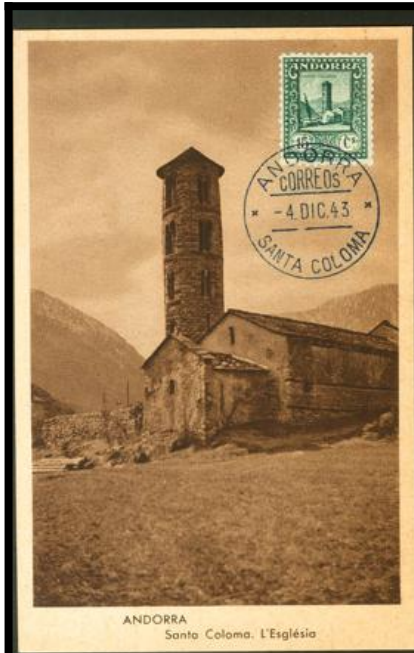

Lote: 1427

Online Stamp Auction Spain and Colonies #98

SOBRE 29, 31/33, 36, 38, 44. (1947ca). 5 cts castaño, 10 cts verde amarillo, 15 cts azul verdoso, 15 cts verde, 30 cts rosa, 45 cts rosa y 20 cts rojo, sobre diferentes Tarjetas Máximas. MAGNIFICAS.

ANDORRA
Santo Coloma. L'Església

ANDORRA
Canillo. Ermita de Sant Joan de Caselles

13. República d'Andorra - Ribera d'Arinsal
As bord de l'Arinsal

Santa Coloma - L'Eglise

REPÚBLICA D'ANDORRA
VALLE DE NAVACERRADA
CASA DEL PASTORAL DE NAVACERRADA
11.03.46