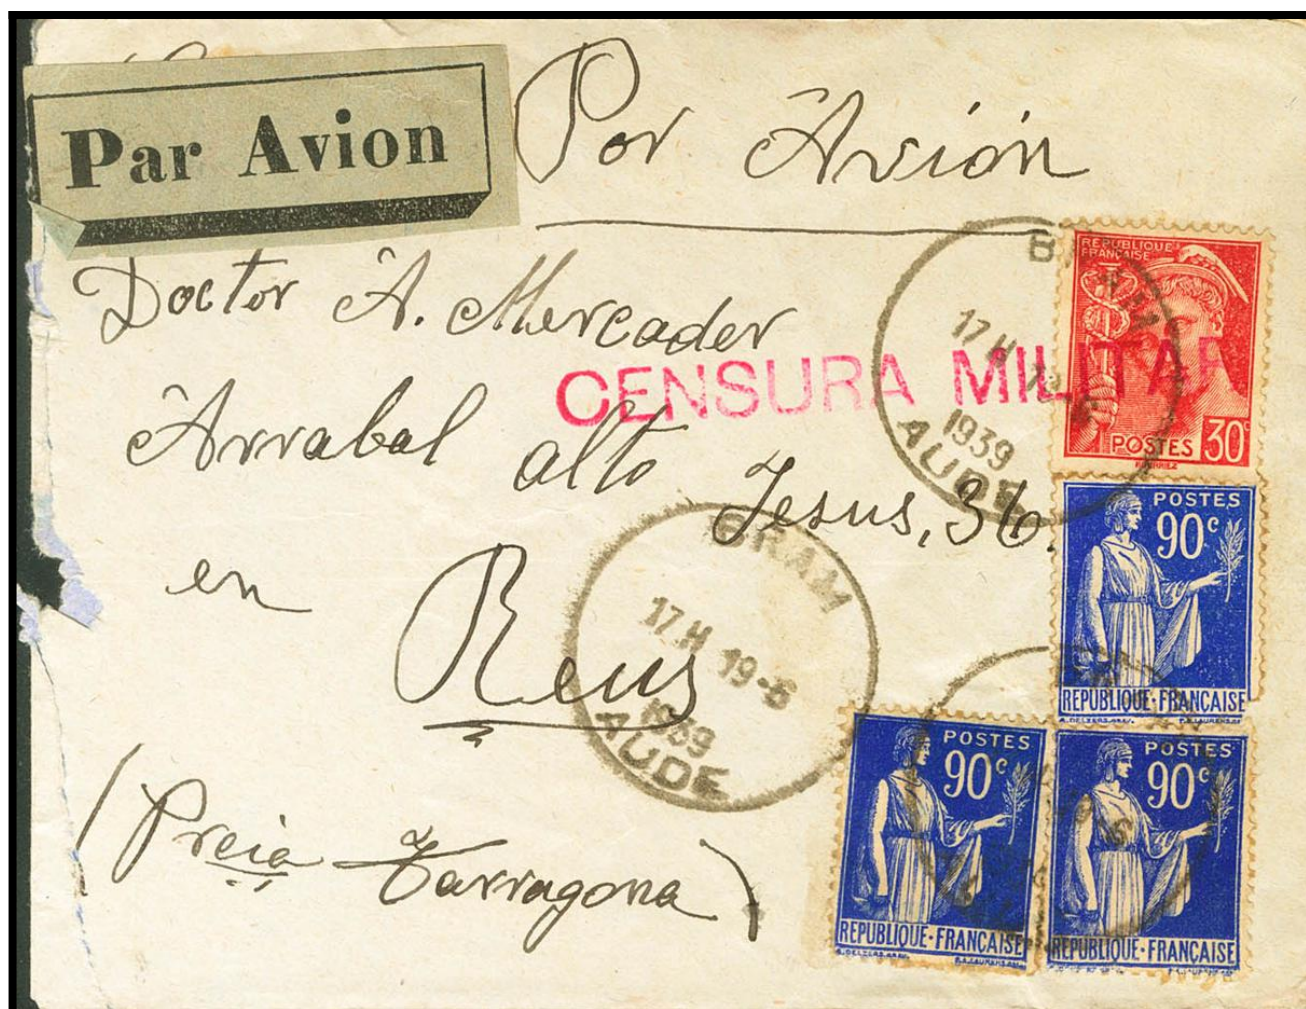

# Lote: 890

## Online Stamp Auction Spain and Colonies #97

SOBRE 1939. 90 cts azul, tres sellos y 30 cts rosa de Francia. BRAM a REUS (TARRAGONA), remitida por un español internado en el Campo Bram. Matasello BRAM / AUDE y marca CENSURA MILITAR. MAGNIFICA Y RARA.