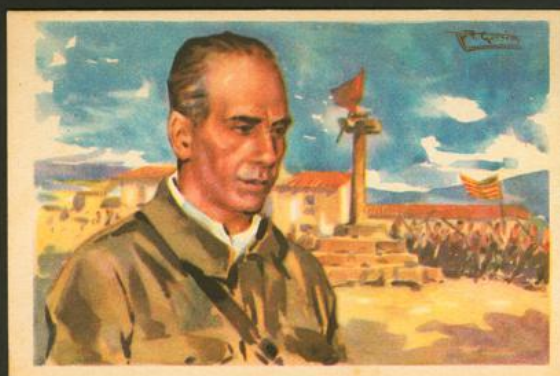

## Online Stamp Auction Spain and Colonies #96

(\*) (1936ca). Conjunto de siete tarjetas postales de la CRUZ ROJA (personajes y escenas) de la serie A. BONITAS Y RARAS. (Allepuz 1198/99, 1201/05)

Edición Exclusiva Cruz Roja - Serie A N° 2

**Tarjeta Postal**

El Consejero de Defensa de la Generalidad glorioso aviador D. Felipe Díaz Sandino.

Edif. R. Molero - Barma

Edición Exclusiva Cruz Roja - Serie A N° 3

**Tarjeta Postal**

El general Villalba, al frente de las columnas que operan en Huesca.

Edif. R. Molero - Barma

Edición Exclusiva Cruz Roja - Serie A N° 5

**Tarjeta Postal**

Buenaventura Durruti - Camarada de férrea voluntad y elevados ideales, que dirige en Zaragoza las bravas milicias de la C. N. T. y la F. A. I.

Edif. R. Molero - Barma

Edición Exclusiva Cruz Roja - Serie A N° 6

**Tarjeta Postal**

Dérez Farrás - Jefe de artillería y valiente revolucionario que actúa con sus tropas en el frente de Aragón.

Edif. R. Molero - Barma