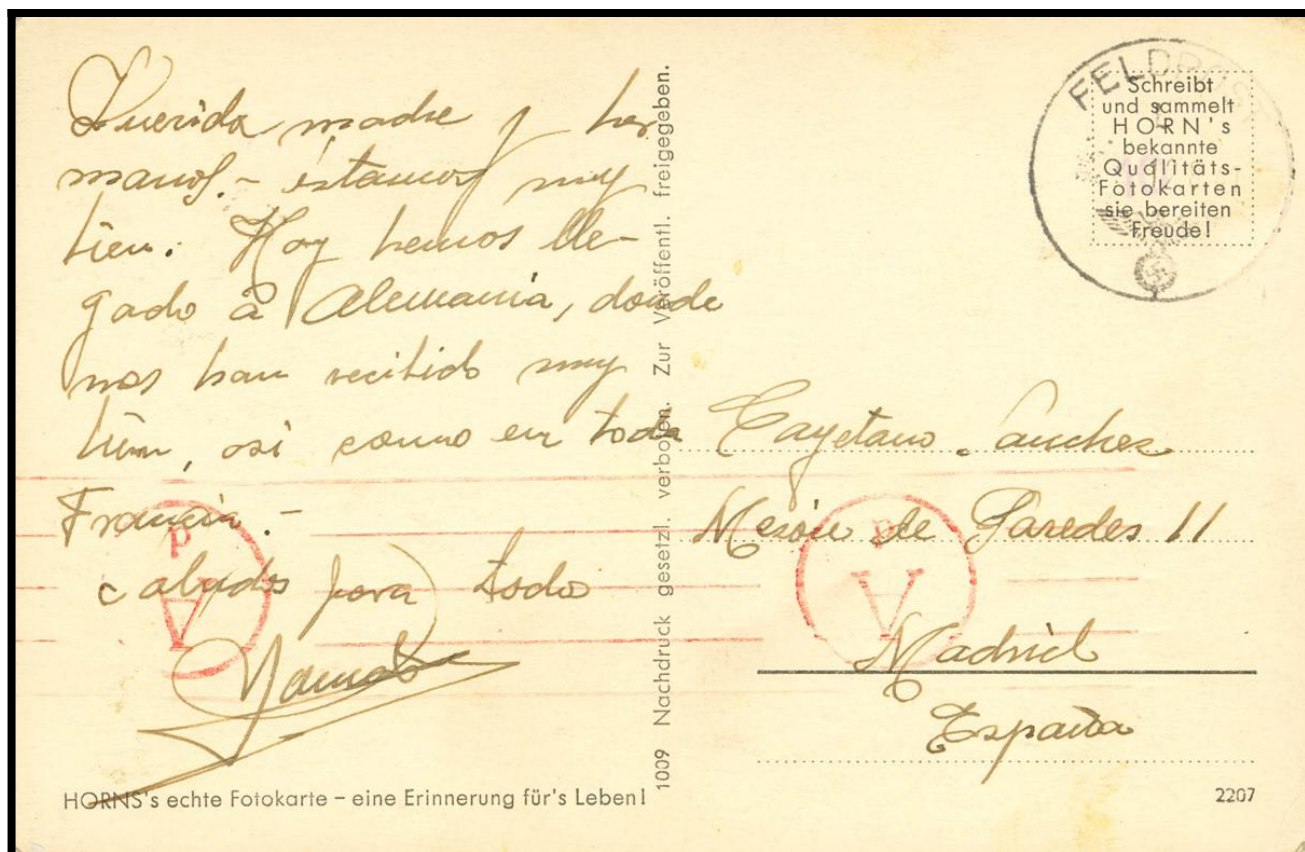

# Lote: 957

## Online Auction Stamps Spain and Colonies #120

SOBRE 1941. Tarjeta Postal alemana (Hitler). GRAFEN WOHR (ALEMANIA) a MADRID, circulada sin número de Feldpost a pesar de estar asignado. Marca de rodillo A / D, en rojo. MAGNIFICA, PRIMERAS FECHAS DE USO DE ESTA MARCA.

Unser Führer