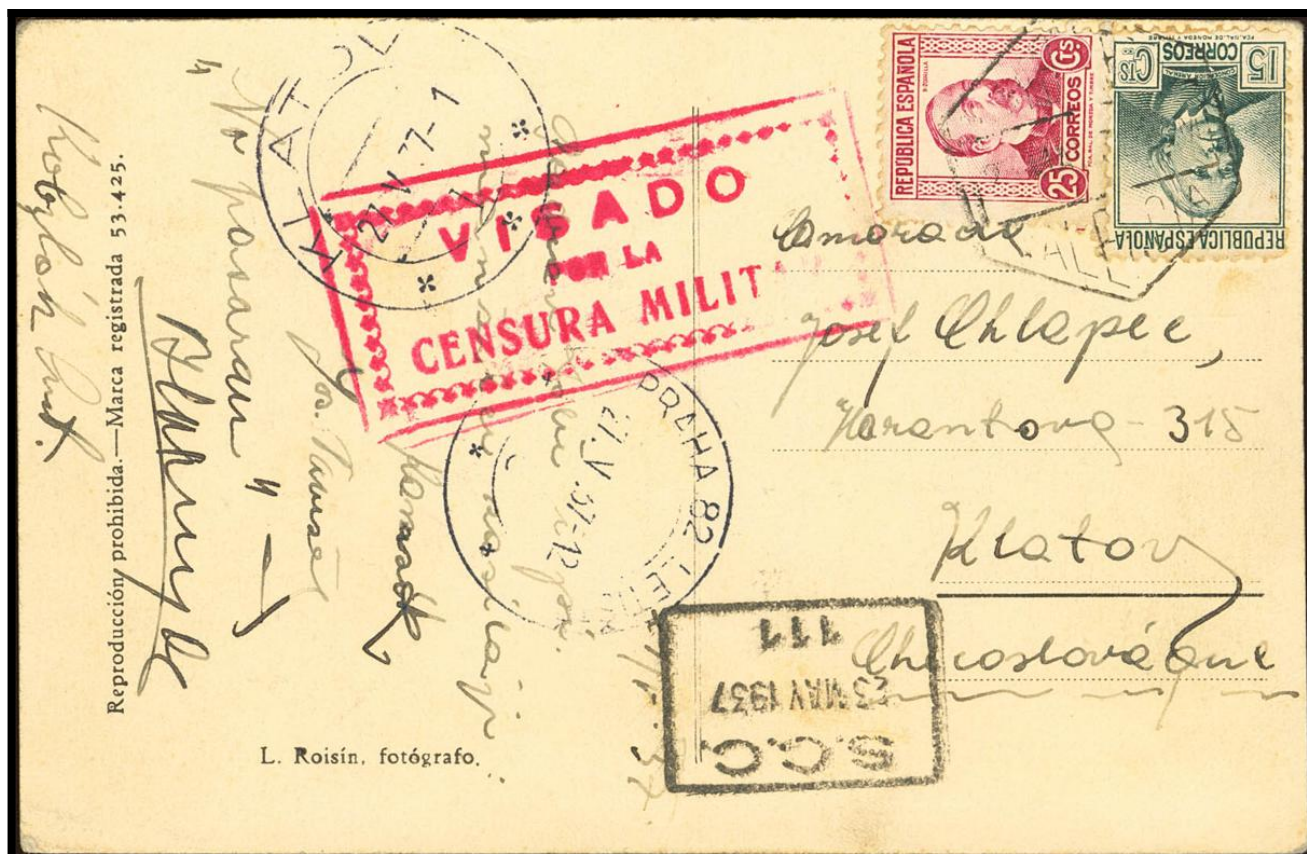

# Lote: 902

## Online Auction Stamps Spain and Colonies #120

SOBRE 1937. 15 cts gris verdoso y 25 cts carmín. Tarjeta Postal de las Brigadas Internacionales de VALENCIA a KLATOV (CHECOSLOVAQUIA). En el frente fechador S.C.C. / 23-MAY-1937 / 111, marca de censura y llegada. MAGNIFICA Y RARA.