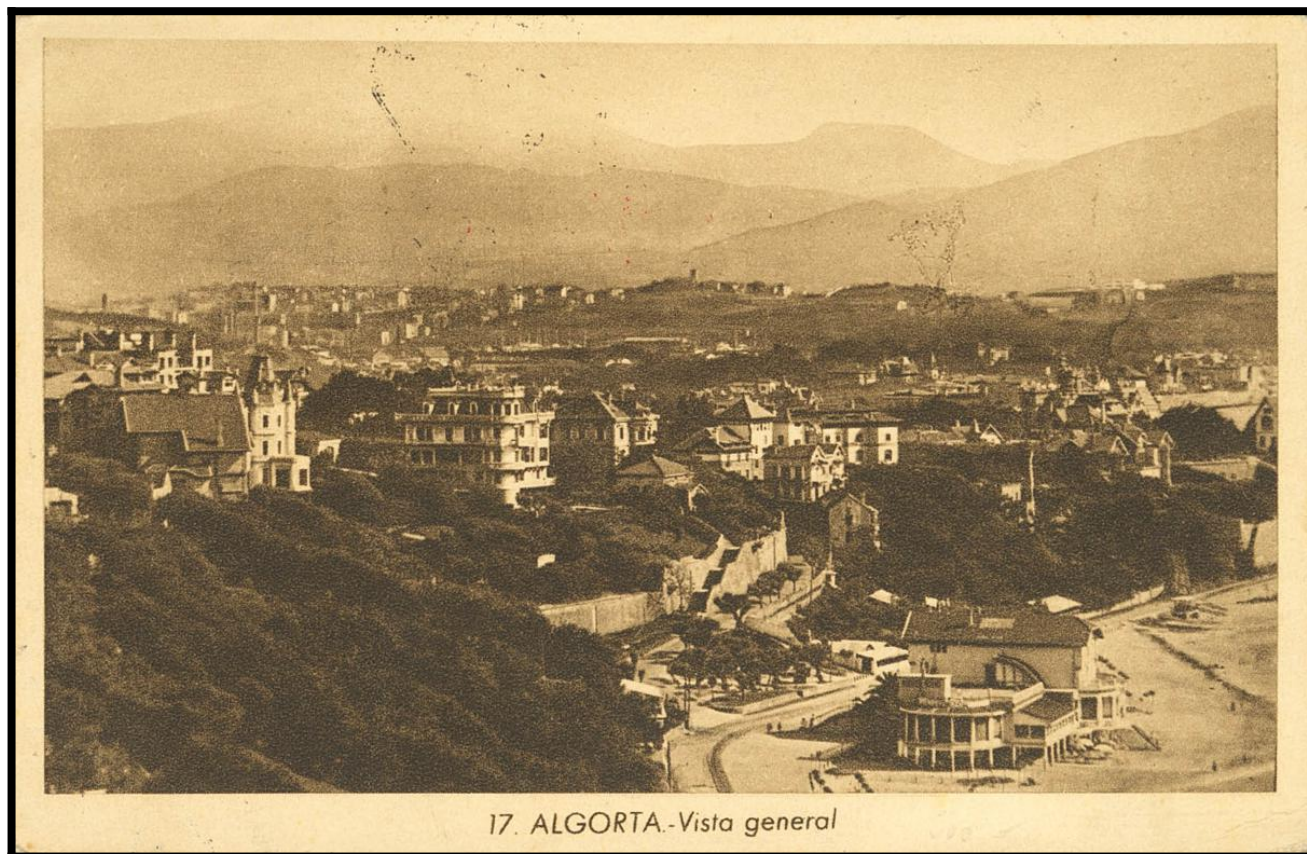

# Lote: 902

## Online Auction Stamps Spain and Colonies #120

SOBRE 1937. 15 cts gris verdoso y 25 cts carmín. Tarjeta Postal de las Brigadas Internacionales de VALENCIA a KLATOV (CHECOSLOVAQUIA). En el frente fechador S.C.C. / 23-MAY-1937 / 111, marca de censura y llegada. MAGNIFICA Y RARA.