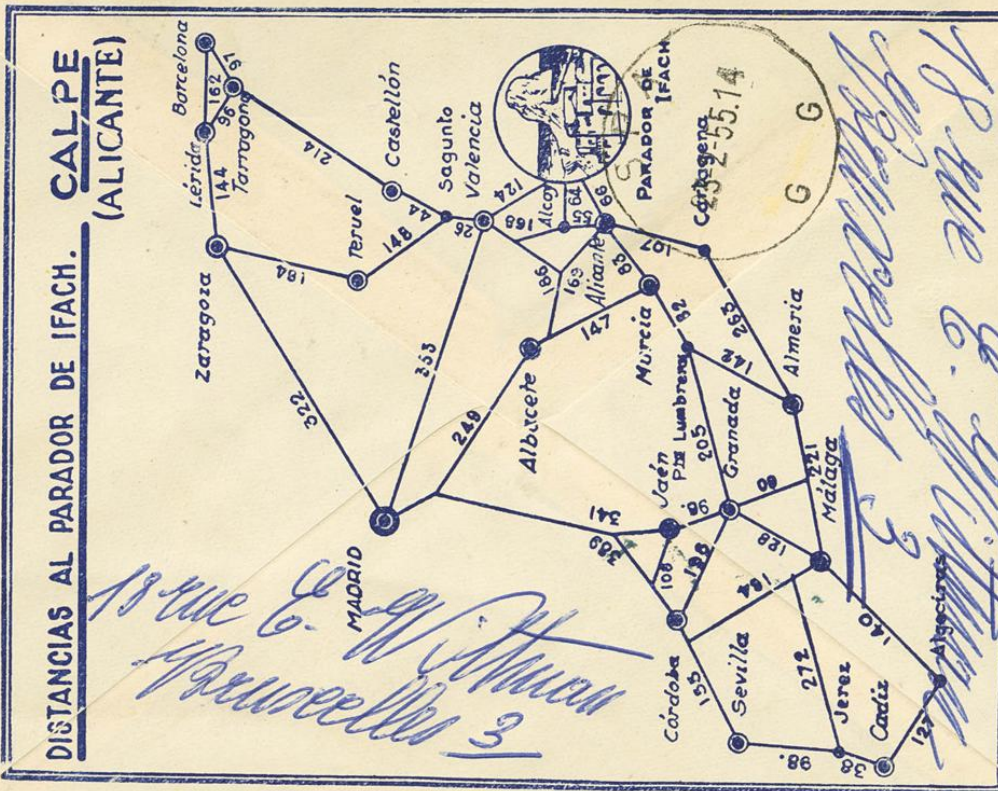

Lote: 809

Online Auction Stamps Spain and Colonies #120

SOBRE 1132, 1134/36, 1138/39, 1141. 1955. Diversos valores. Certificado de CALPE (ALICANTE) a SPA (BELGICA), reexpedida a BRUSELAS. Sobre decorado del Parador de Ifach. MAGNIFICO.

C. Manar

TEMPERATURA MEDIA 17 GRADOS. SITIO PARA INVERNAR

EXPLENDIDO PAISAJE

DISTANCIAS AL PARADOR DE IFACH. **CALPE**
(ALICANTE)

PLAYAS DELICIOSAS. CAMPO DE TENIS JUNTO AL MAR

IDEAL PARA REPOSO. HOTEL RESTAURANTE

Celler moment

4