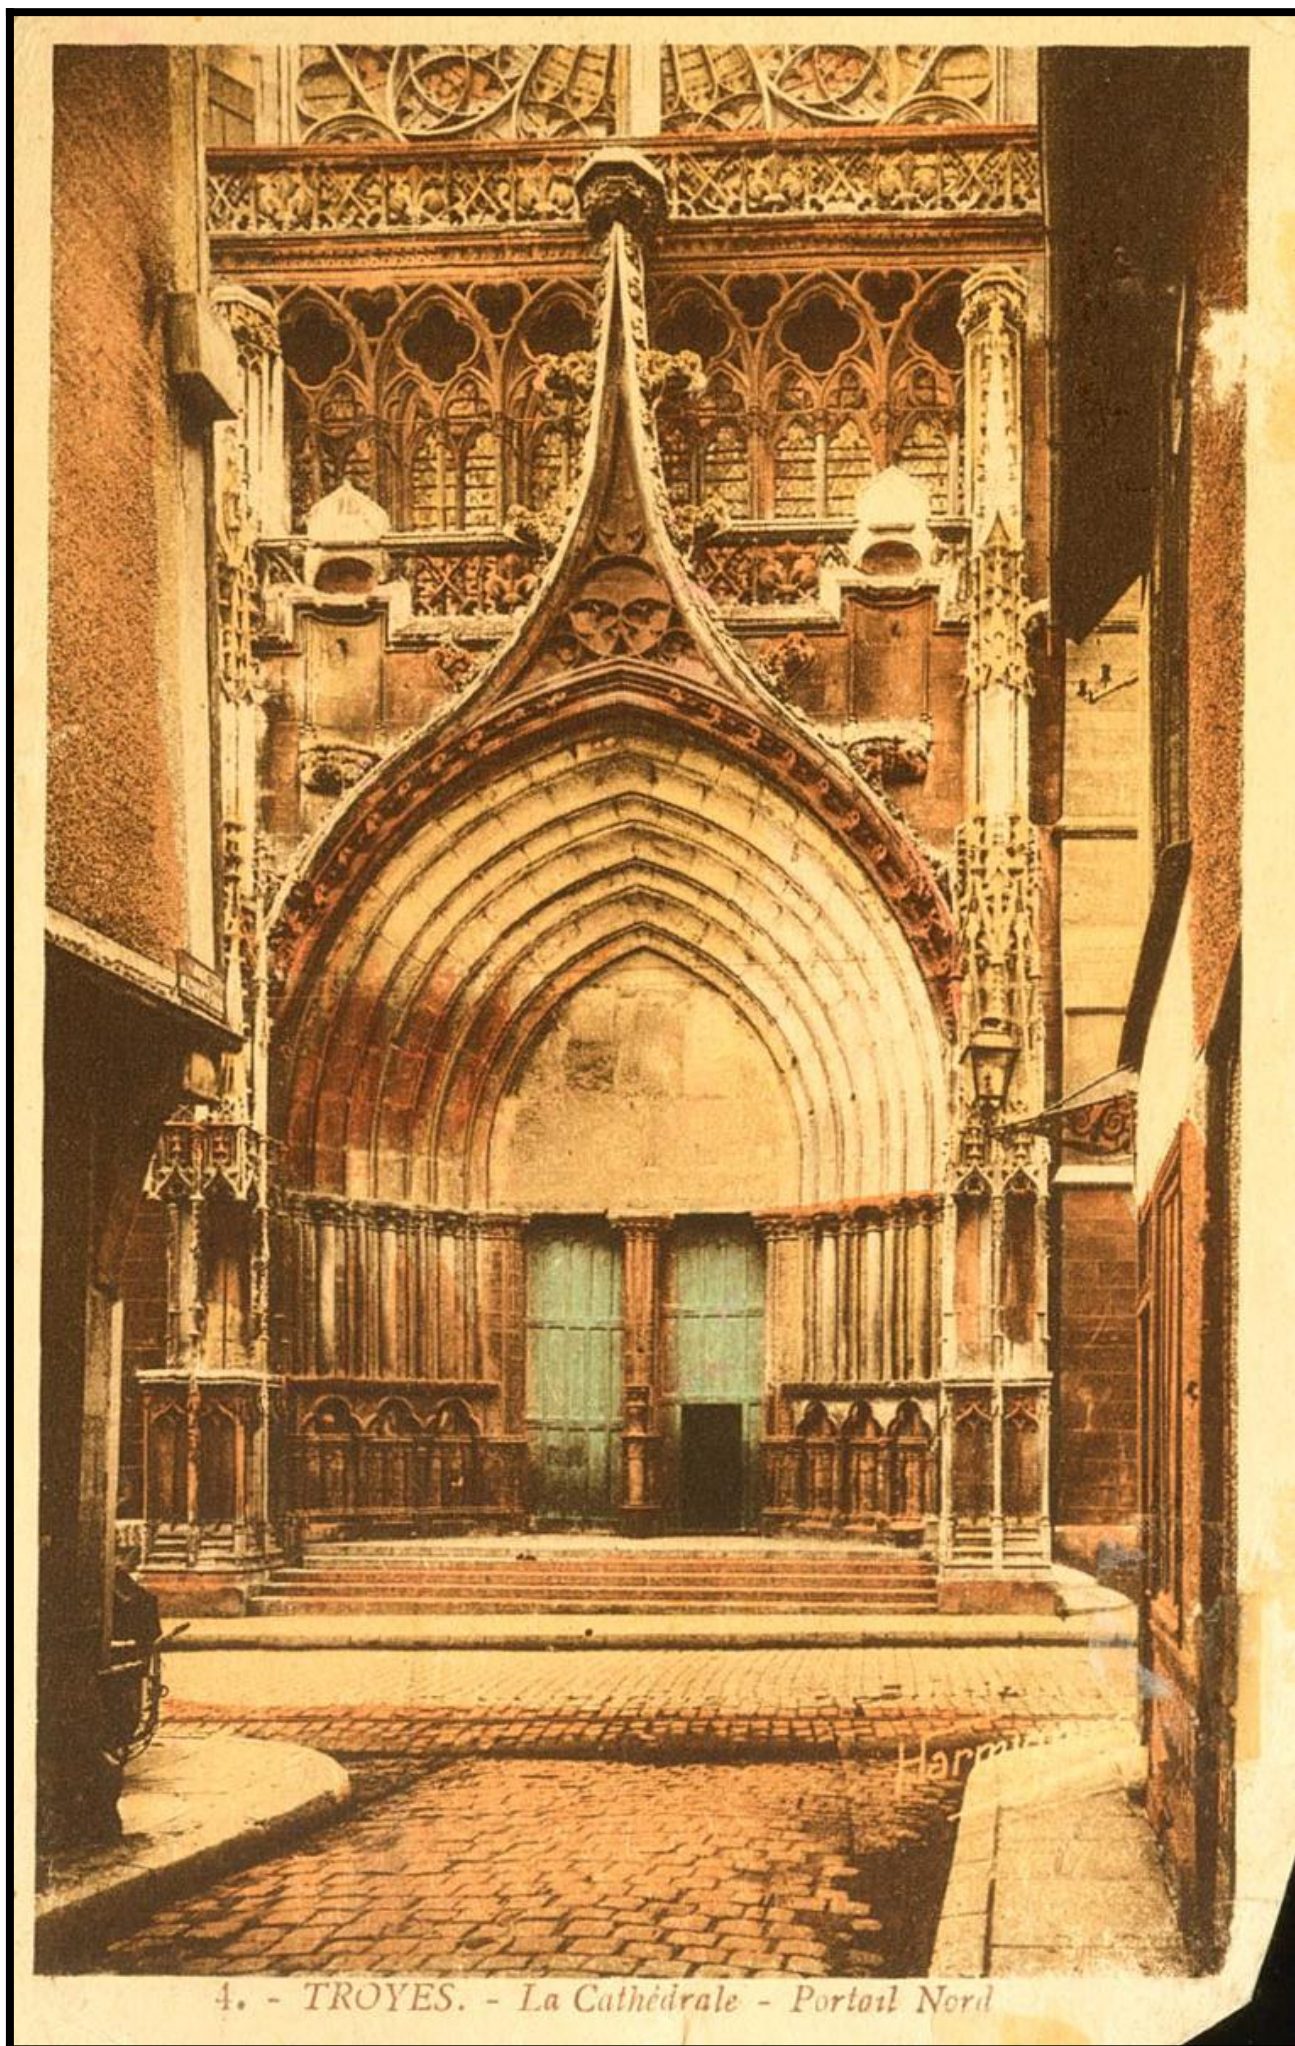

# Lote: 901

## Online Stamp Auction #94

SOBRE 1941. SALIDA DE ESPAÑA (17 de Julio). Tarjeta Postal (falta en esquina) de TROYES (FRANCIA) a MADRID, remitida por un voluntario a su paso por Francia. Fechador FELDPOST / B y marca de rodillo A / B, en rojo. BONITA.