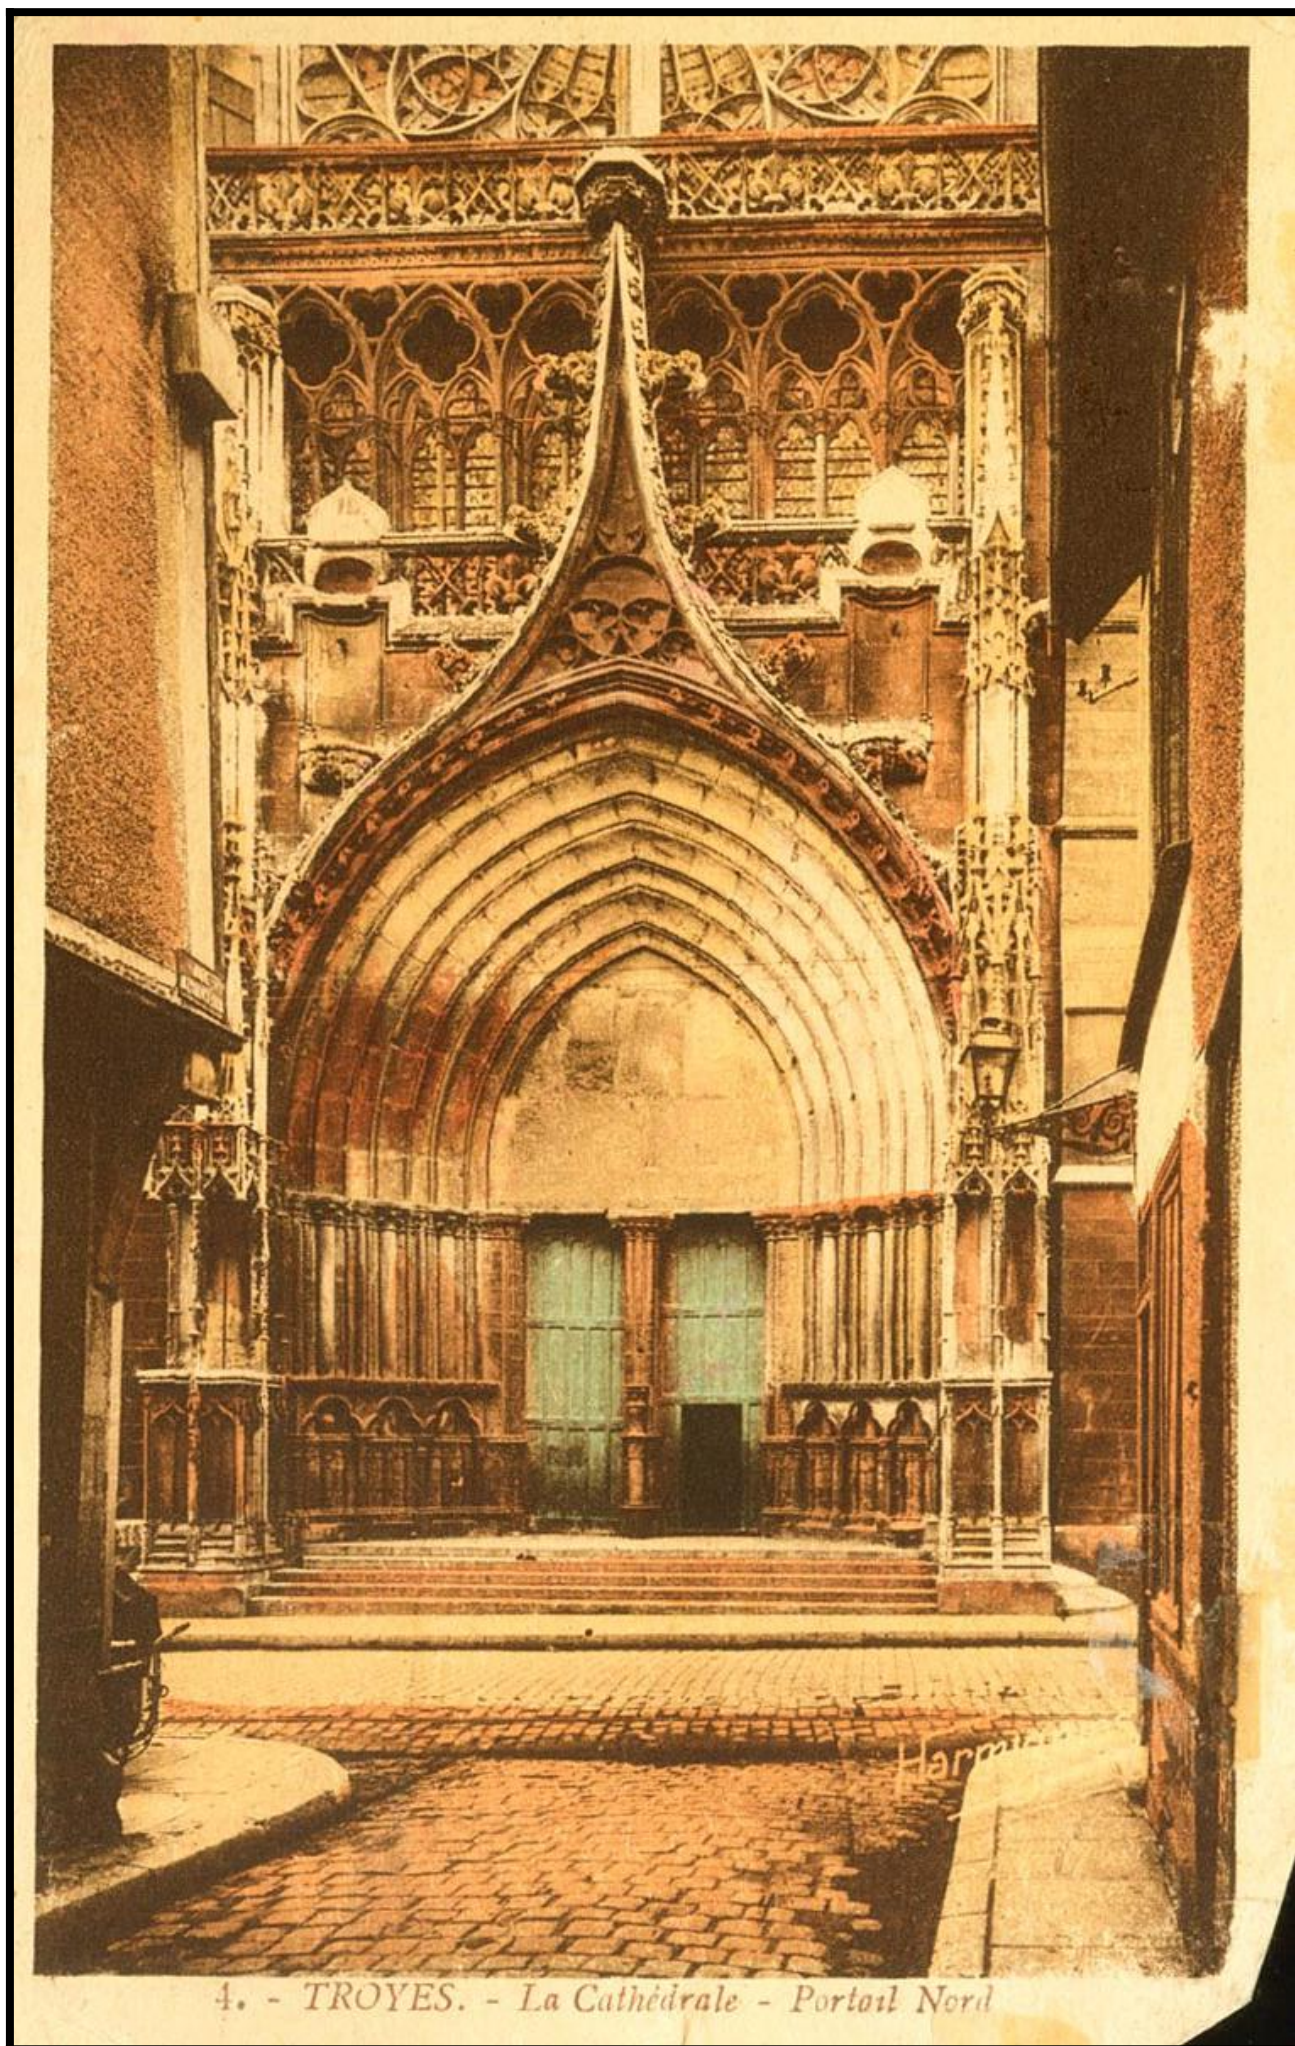

Lote: 901

Online Stamp Auction #94

SOBRE 1941. SALIDA DE ESPAÑA (17 de Julio). Tarjeta Postal (falta en esquina) de TROYES (FRANCIA) a MADRID, remitida por un voluntario a su paso por Francia. Fechador FELDPOST / B y marca de rodillo A / B, en rojo. BONITA.