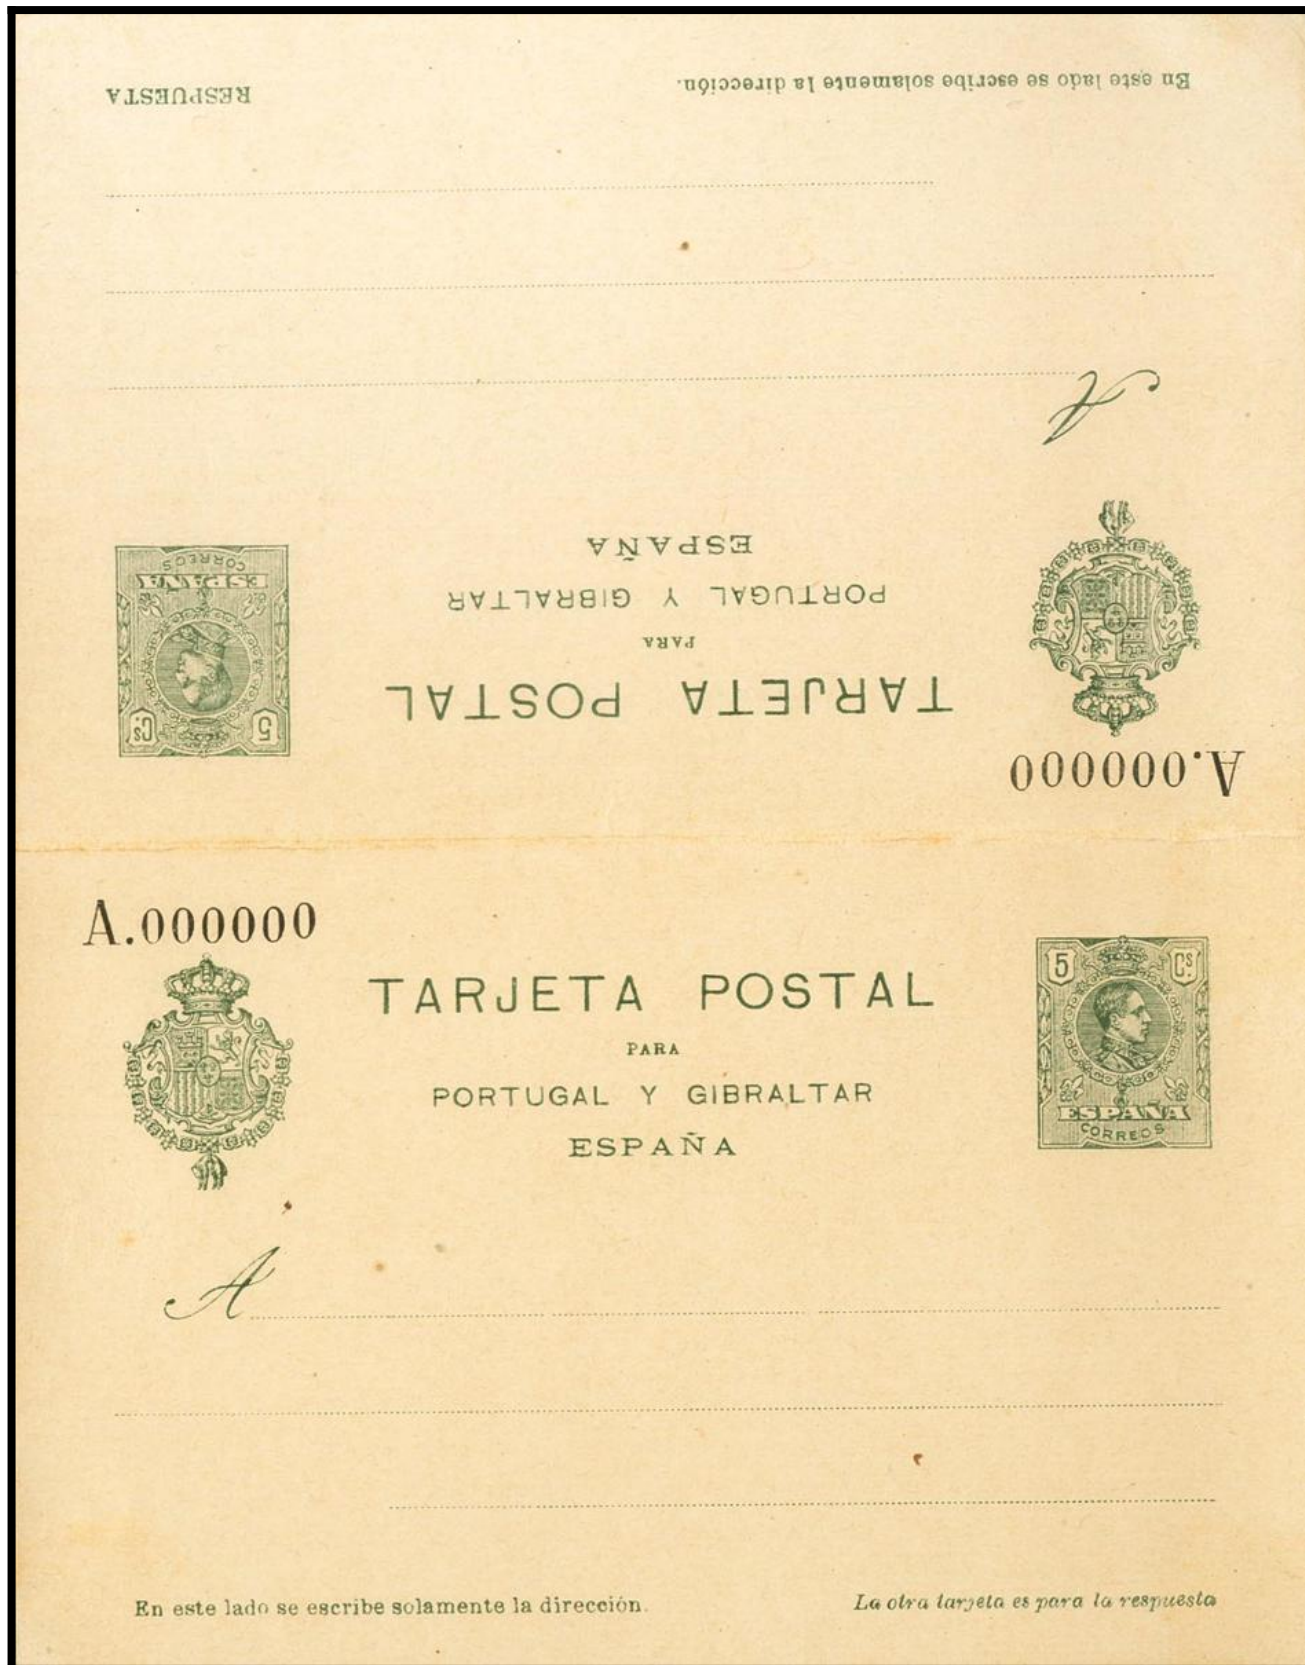

# Lote: 841

## Online Stamp Auction #94

(\*) EP56N. 1916. 5 cts+5 cts verde sobre Tarjeta Entero Postal NºA000000, de ida y vuelta. MAGNIFICA Y RARA. Edifil 2017: 198 Euros

320  
200  
56

12