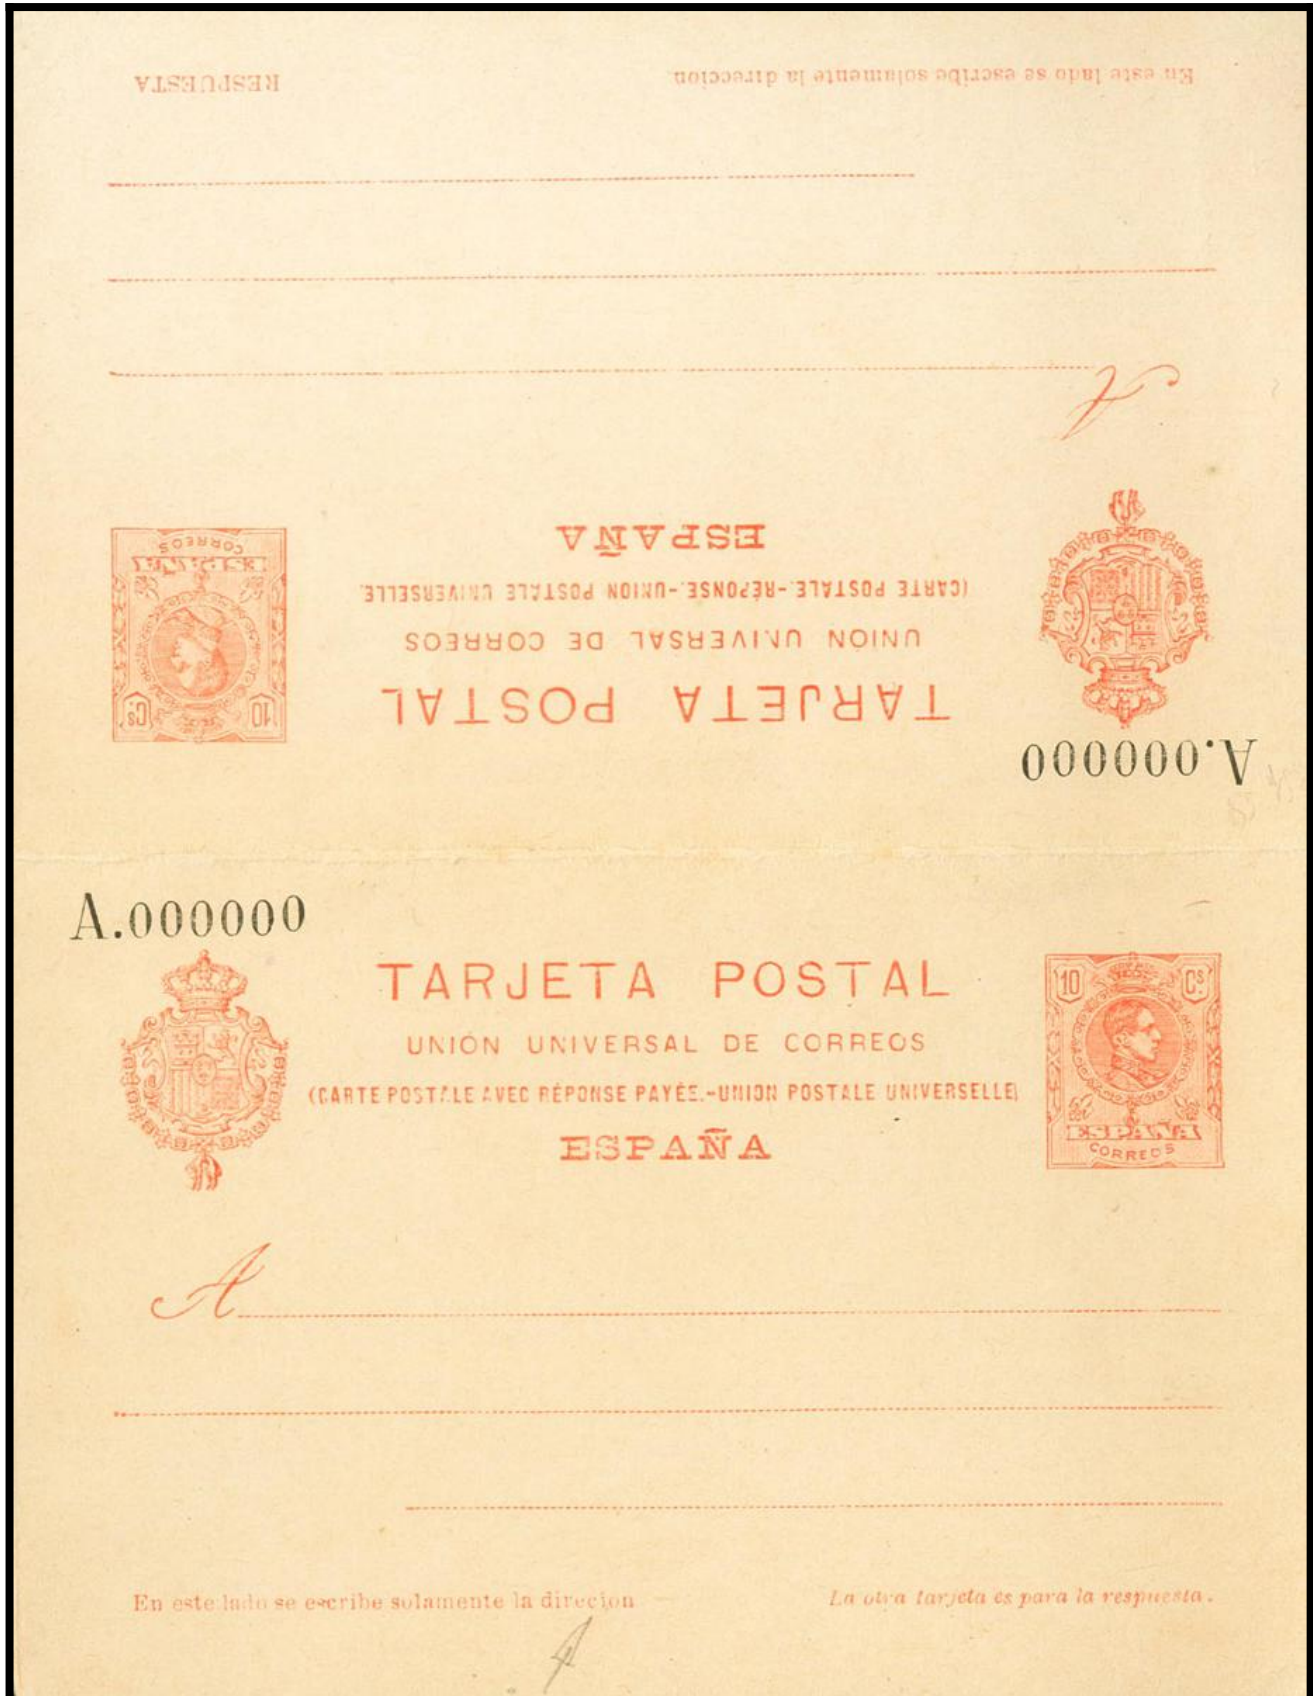

Lote: 839

Online Stamp Auction #94

(*) EP54N. 1910. 10 cts+10 cts naranja sobre Tarjeta Entera Postal NºA000000, de ida y vuelta. MAGNIFICA.
Edifil 2017: 129 Euros

63 N
100