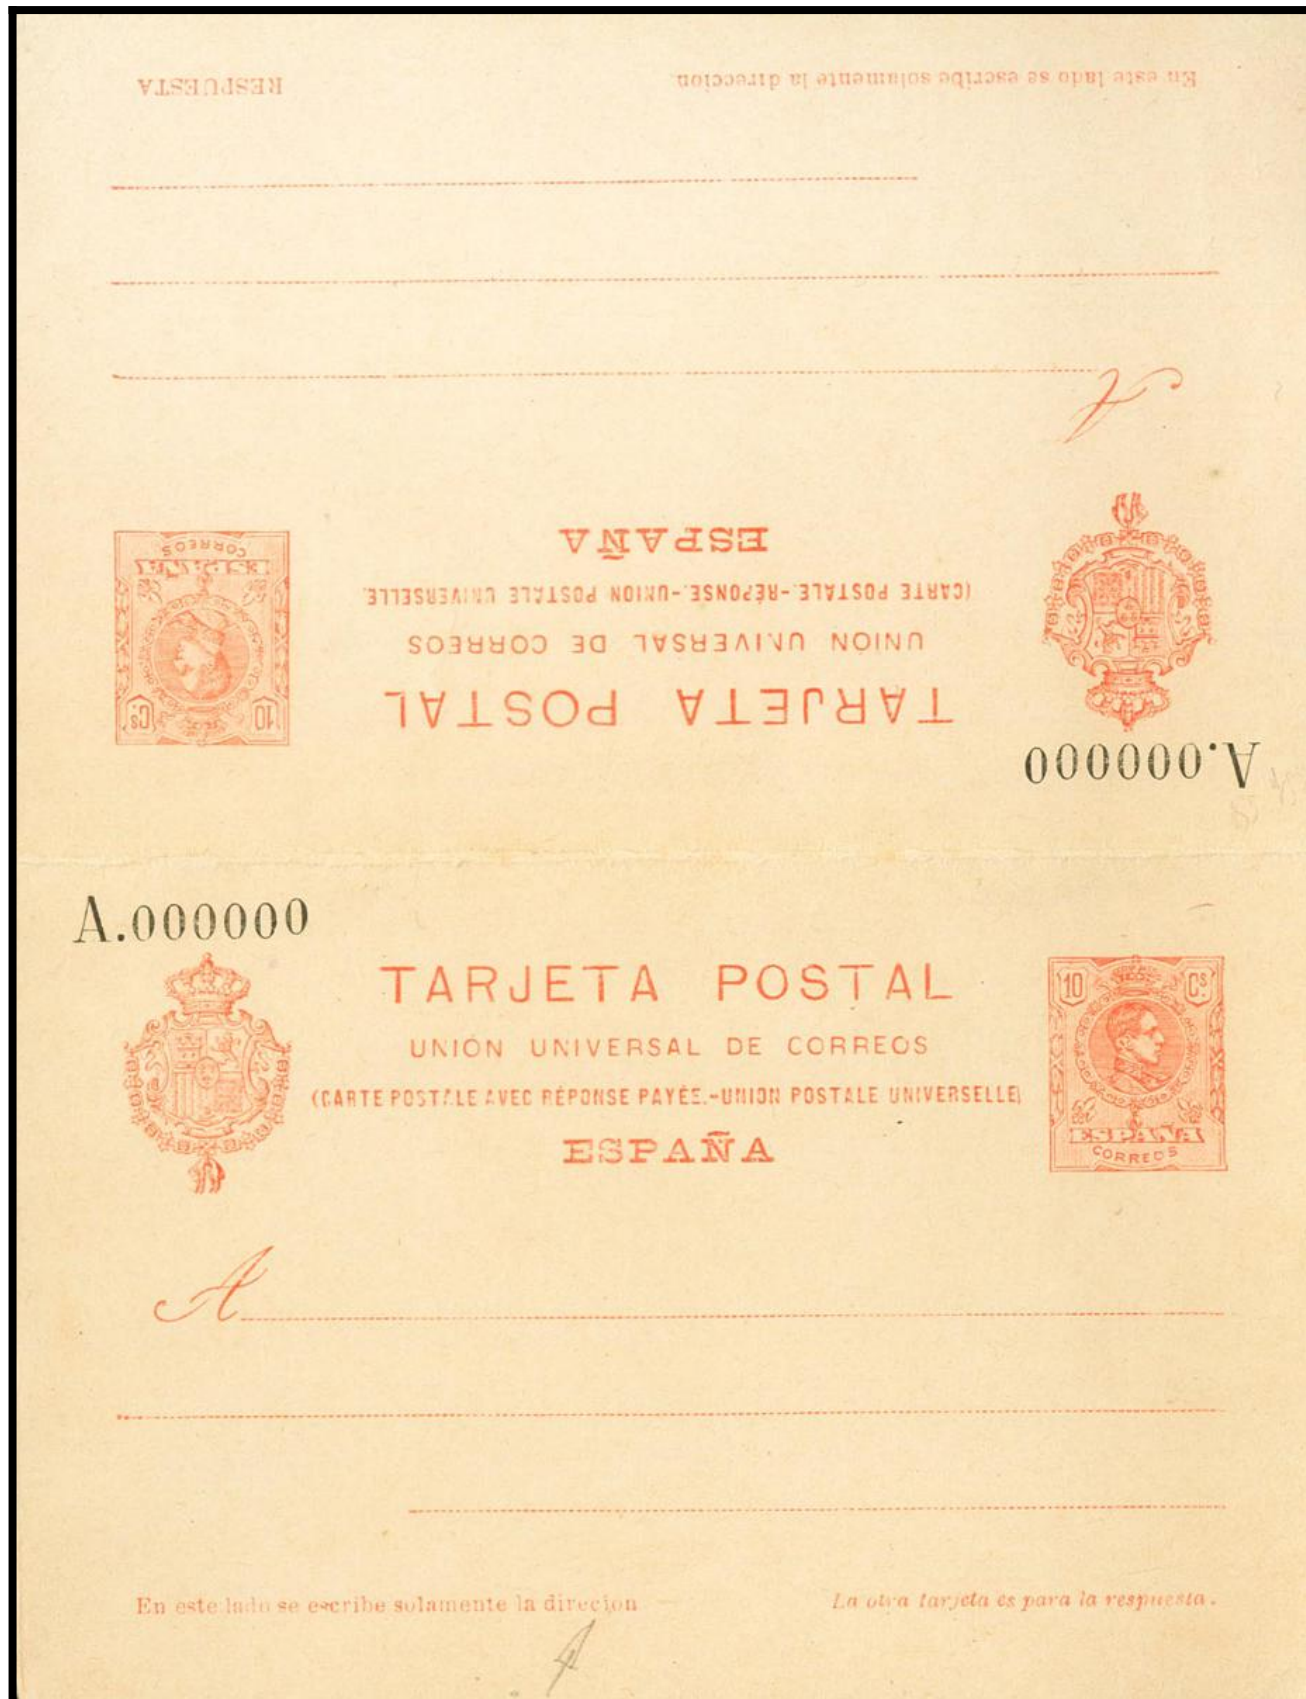

Lote: 839

Online Stamp Auction #94

(*) EP54N. 1910. 10 cts+10 cts naranja sobre Tarjeta Entera Postal NºA000000, de ida y vuelta. MAGNIFICA. Edifil 2017: 129 Euros

63 N
100