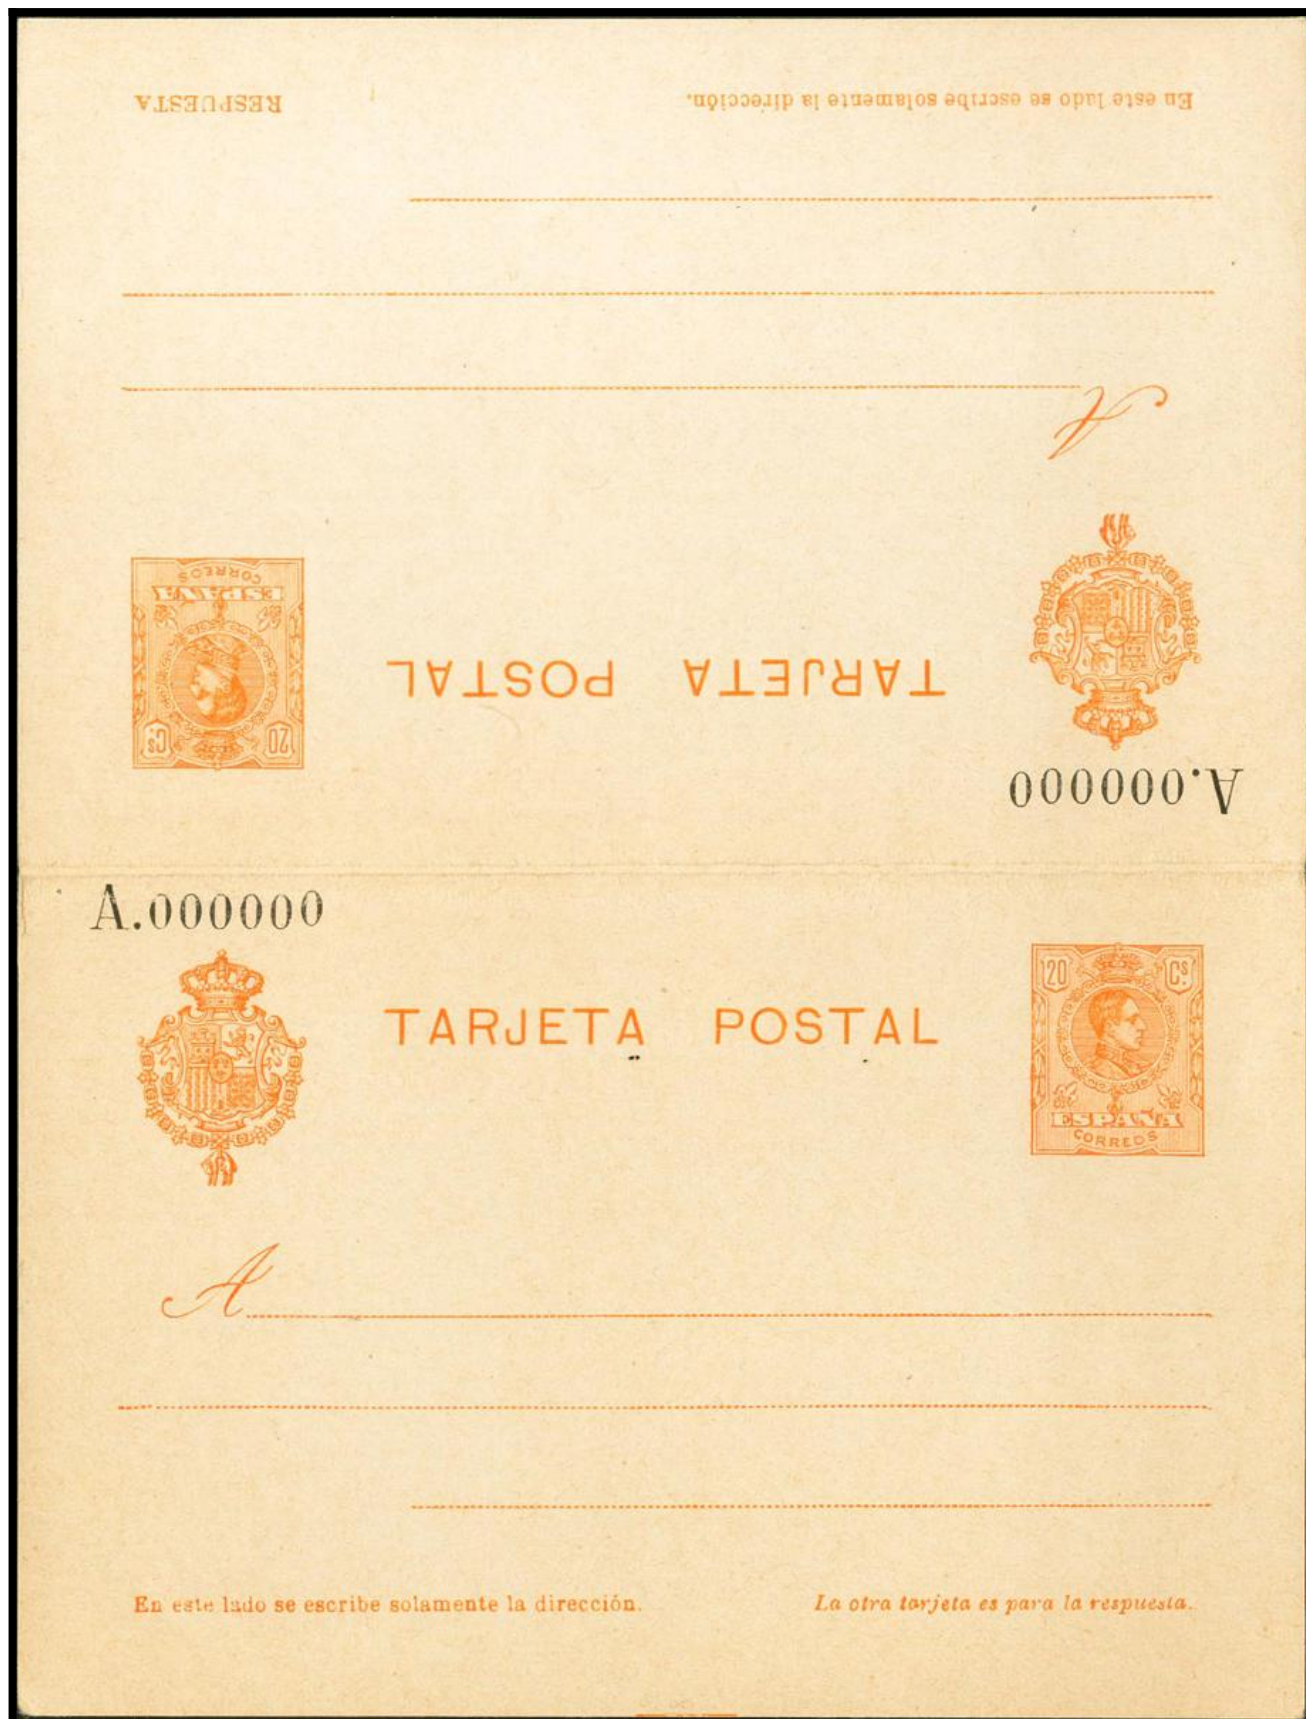

# Lote: 838

## Online Stamp Auction #94

(\*) EP52N. 1910. 20 cts+20 cts naranja sobre Tarjeta Entero Postal NºA000000, de ida y vuelta. MAGNIFICA.  
Edifil 2017: 116 Euros

52  
96