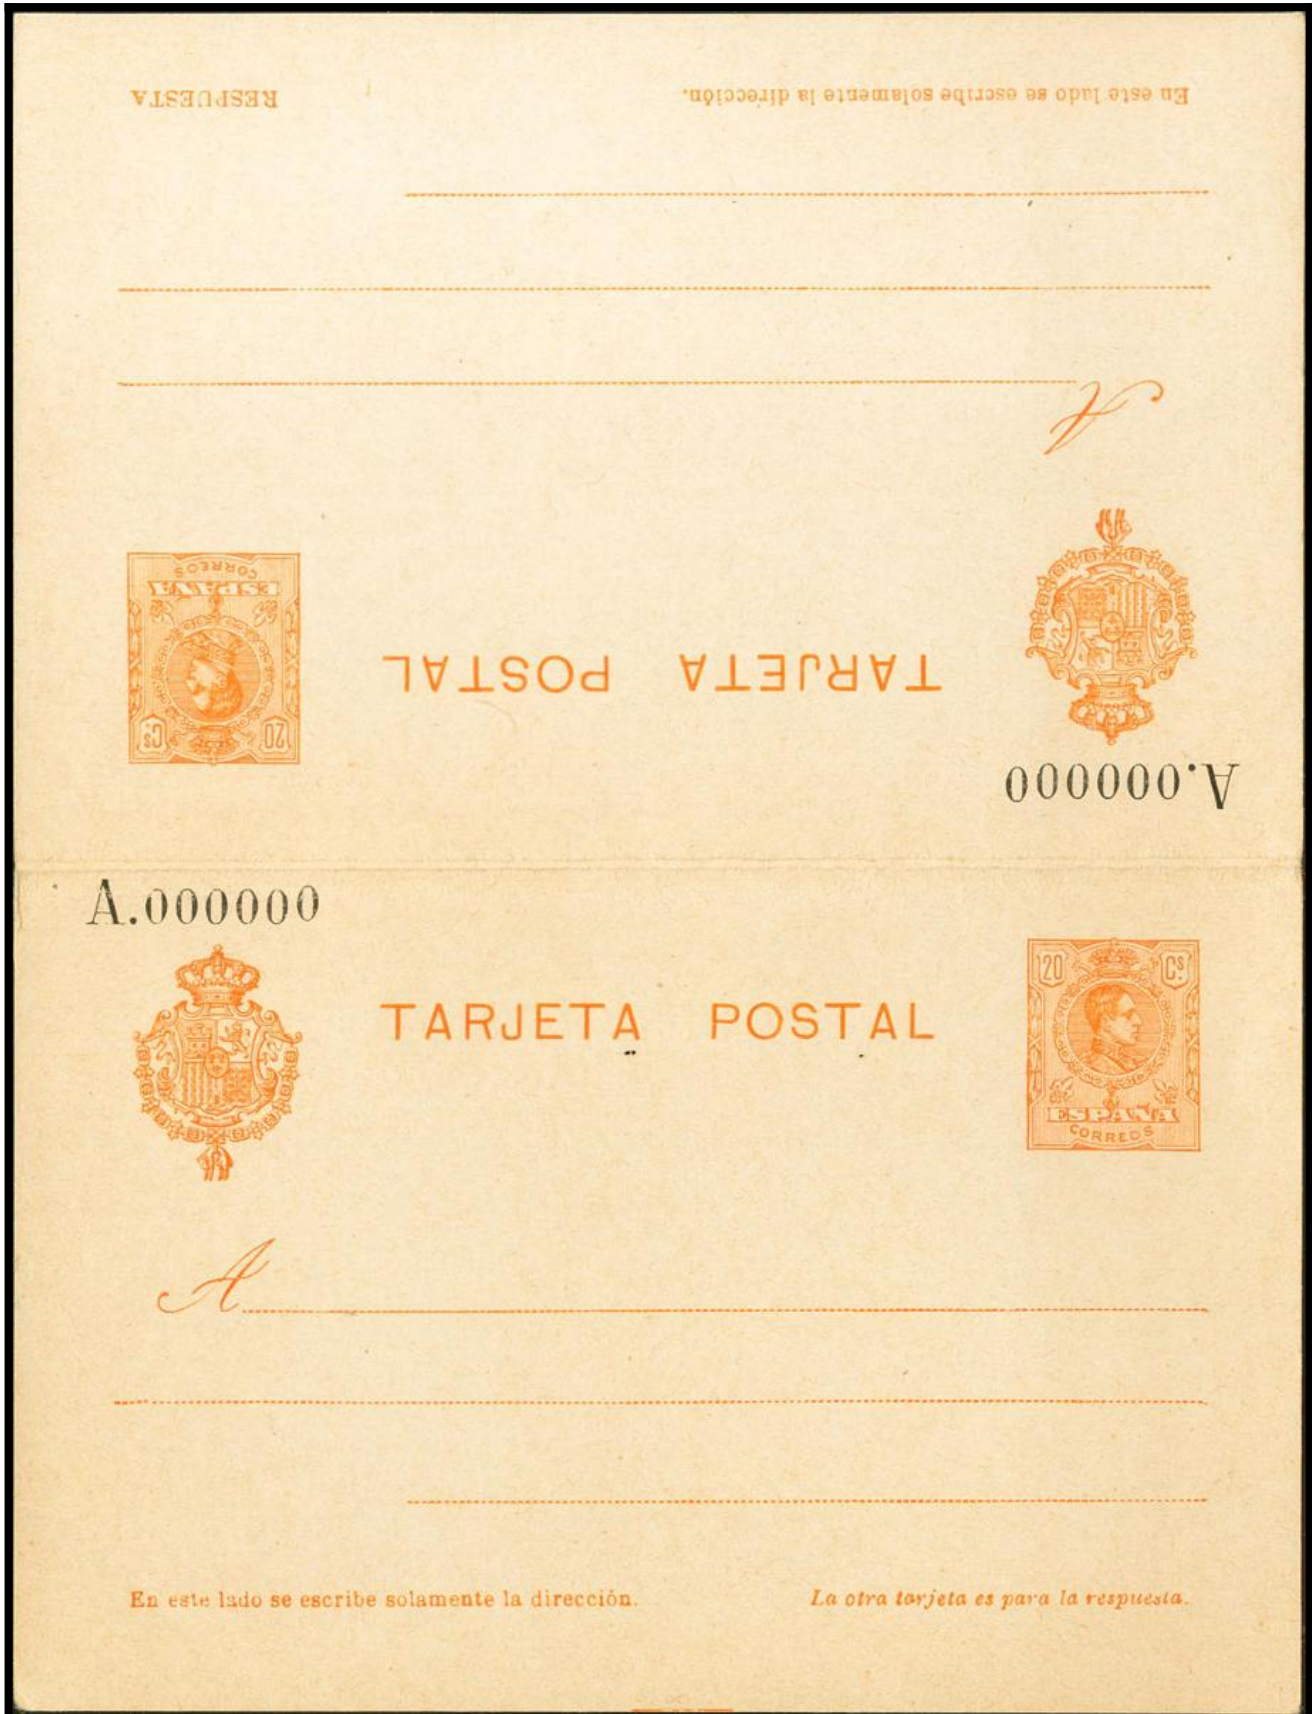

# Lote: 838

## Online Stamp Auction #94

(\* EP52N. 1910. 20 cts+20 cts naranja sobre Tarjeta Entero Postal NºA000000, de ida y vuelta. MAGNIFICA. Edifil 2017: 116 Euros

52  
96