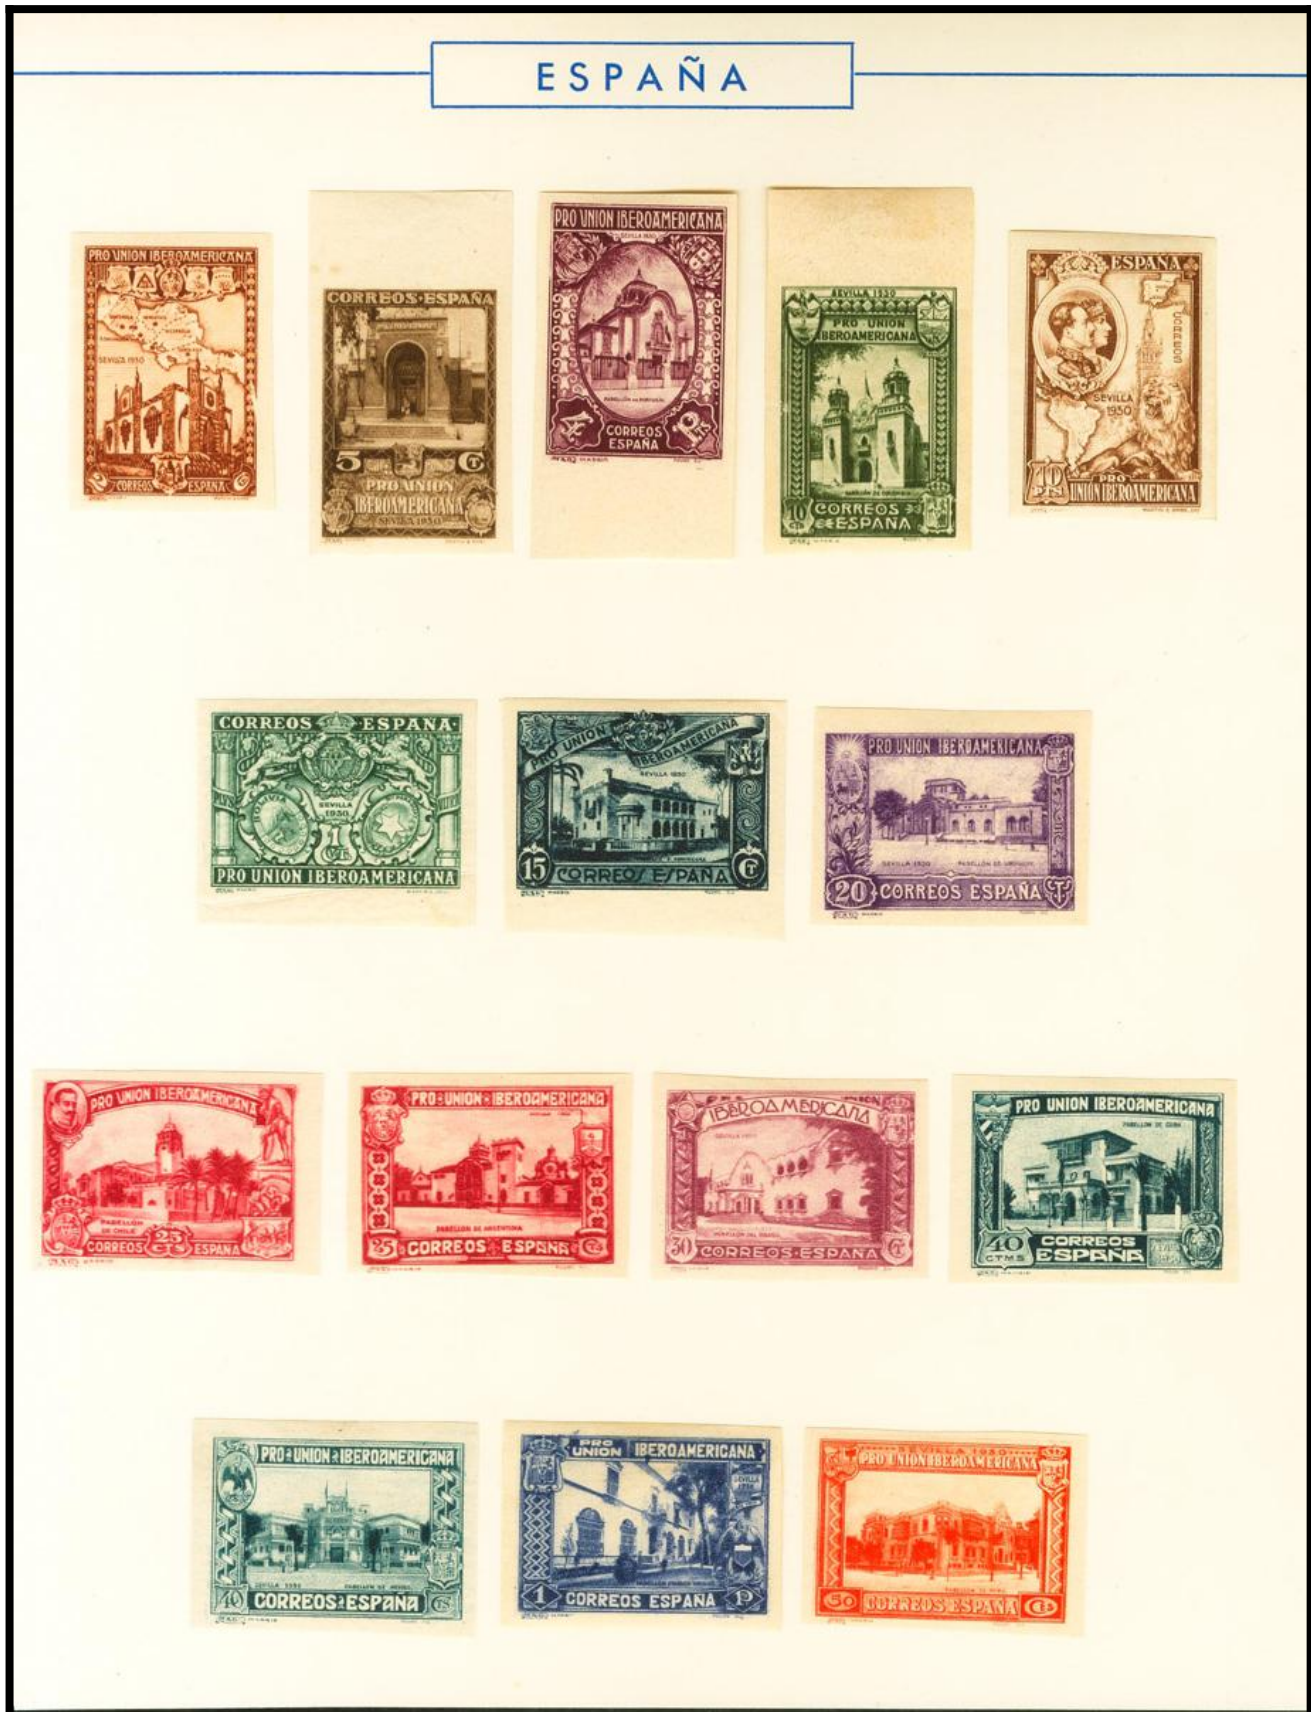

# Lote: 525

## Online Stamp Auction #94

SOBRE 1930. Interesante conjunto de variedades de la serie Iberoamericana Terrestre. A EXAMINAR.

ESPAÑA